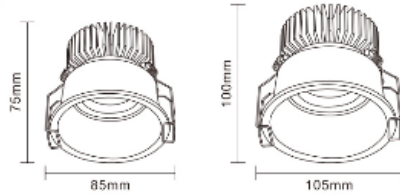

Spot Light Series

Item No	Power	Product Size	Cut Size	Ra	LED Chip
TRM-110	7W	85*75mm	75mm	>97	Bridgelux
TRM-111	12W	85*75mm	75mm	>97	Bridgelux
TRM-112	18W	105*100mm	95mm	>97	Bridgelux
TRM-113	24W	105*100mm	95mm	>97	Bridgelux