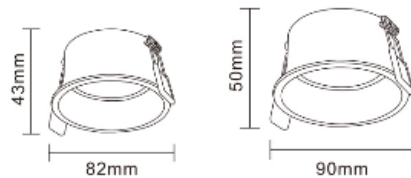

Down Light Series

Item No	Power	Product Size	Cut Size	Ra	LED Chip
TRM-114	6W	82*43mm	75mm	>97	Bridgelux
TRM-115	8W	82*43mm	75mm	>97	Bridgelux
TRM-116	10W	90*50mm	75mm	>97	Bridgelux

CCT: 3000K 6000K