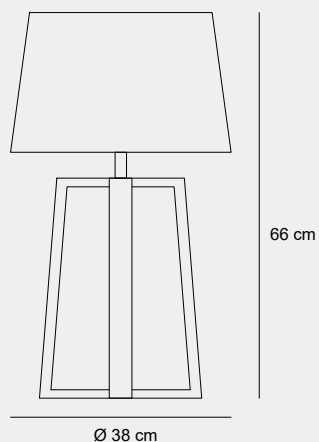

Medidas (largo / ancho / alto)

58 / 16.6 / 56 cm

1200070704

Material	Aluminio
Acabados	Níquel brillante
Tecnología	LED
Bombilla	Consultar
IP / IK	Consultar / Consultar
Potencia	7 W
Voltaje	100-240 V
Frecuencia	50-60 Hz
Transfer	Más en la página 56

011

004

009

001

Medidas (largo / ancho / alto)

85.3 / 16.5 / 72.5 cm

1200120103

Material	Metal
Acabados	Cromado pulido
Tecnología	LED
Bombilla	LED chip
IP / IK	Consultar / Consultar
Potencia	Consultar
Voltaje	24 V
Frecuencia	Consultar
Transfer	Más en la página 56

004

007

001

010

Medidas (largo / ancho / alto)

38 / 38 / 66 cm

1200143323

Material	Madera / Tela
Acabados	Natural / Blanco
Tecnología	LED
Bombilla	1 x E-27
IP / IK	20 / Consultar
Potencia	5 W
Voltaje	100-240 V
Frecuencia	50-60 Hz
Transfer	Más en la página 56

004

011

012

010

Medidas (alto / diámetro)

50 / 33 cm

1200203323

Material	Madera
Acabados	Natural / Negro
Tecnología	LED
Bombilla	1 x E-27
IP / IK	20 / Consultar
Potencia	5 W
Voltaje	100-240 V
Frecuencia	50-60 Hz
Transfer	Más en la página 56