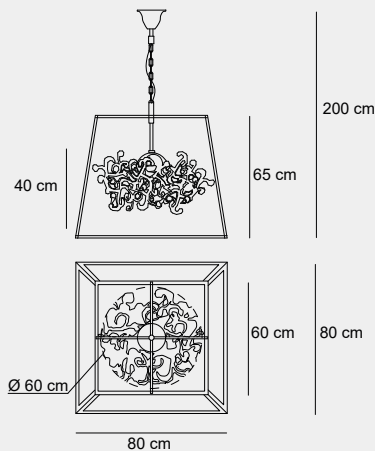

021

019

016

005

Medidas (largo / ancho / alto)

120 / 120 / 60 cm

1000340405

Material	Aluminio / Acero inoxidable 304
Acabados	Dorado
Tecnología	LED
Bombilla	7 x E-27
IP / IK	20 / Consultar
Potencia	48 W
Voltaje	100-240 V
Frecuencia	50-60 Hz
Transfer	Más en la página 56

015

018

019

020

Medidas (largo / ancho / alto / alto máx.)

80 / 60 / 65 / 200 cm

1000330405

Material	Vidrio / Acero inoxidable 304
Acabados	Negro / Dorado
Tecnología	LED
Bombilla	E-27
IP / IK	20 / Consultar
Potencia	7 W
Voltaje	100-240 V
Frecuencia	50-60 Hz
Transfer	Más en la página 56

005

012

004

011

Medidas (alto / diámetro)

85 / 60 cm

1000380406

Material	Vidrio / Acero inoxidable 304
Acabados	Latón antiguo
Tecnología	LED
Bombilla	5 x GU-10
IP / IK	20 / Consultar
Potencia	25 W
Voltaje	100-240 V
Frecuencia	50-60 Hz
Transfer	Más en la página 56

009

006

001

005

Medidas (alto / diámetro)

225 / 145 cm

1000370405

Material	Vidrio / Acero inoxidable 304
Acabados	Blanco / Dorado
Tecnología	LED
Bombilla	10 x E-27
IP / IK	20 / Consultar
Potencia	70 W
Voltaje	100-240 V
Frecuencia	50-60 Hz
Transfer	Más en la página 56