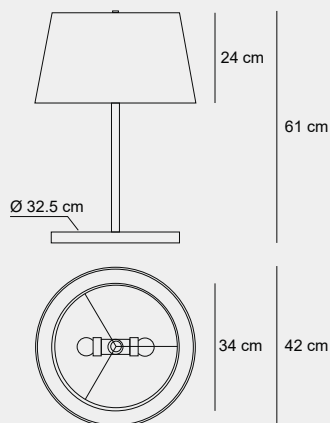

004

005

006

007

Medidas (alto / alto máx. / diámetro)

29 / 63 / 47 cm

1200090103

Material	Aluminio / Tela
Acabados	Gris
Tecnología	LED
Bombilla	1 x E-27
IP / IK	Consultar / Consultar
Potencia	9 W
Voltaje	100-240 V
Frecuencia	50-60 Hz
Transfer	Más en la página 56

005

013

011

012

Medidas (alto / alto máx. / diámetro)

24 / 61 / 42 cm

1200100712

Material	Metal / Tela
Acabados	Cromado mate
Tecnología	LED
Bombilla	2 x E-27
IP / IK	Consultar / Consultar
Potencia	10 W
Voltaje	100-240 V
Frecuencia	50-60 Hz
Transfer	Más en la página 56

**Medidas (largo / ancho / alto)**

35 / 35 / 60 cm

1200040603

Material	Acero inoxidable
Acabados	Cromado
Tecnología	LED
Bombilla	1
IP / IK	Consultar / Consultar
Potencia	1 W
Voltaje	100-240 V
Frecuencia	50-60 Hz
Transfer	Más en la página 56

Medidas (largo / ancho / alto)

58 / 16.6 / 56 cm

1200070704

Material	Aluminio
Acabados	Níquel brillante
Tecnología	LED
Bombilla	Consultar
IP / IK	Consultar / Consultar
Potencia	7 W
Voltaje	100-240 V
Frecuencia	50-60 Hz
Transfer	Más en la página 56