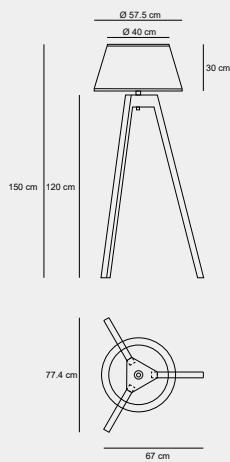

009

002

015

005

Medidas (alto / diámetro)

180 / 45 cm

1300293301

Material	Madera / Tela
Acabados	Natural / Blanco
Tecnología	LED
Bombilla	E-27
IP / IK	20 / Consultar
Potencia	10 W
Voltaje	100-240 V
Frecuencia	50-60 Hz
Transfer	Más en la página 56

011

004

009

001

Medidas (largo / ancho / alto / diámetro)

77.4 / 67 / 150 / 57.5 cm

DLP-300016

Material	Madera / Acero inoxidable 316 / Tela
Acabados	Nogal oscuro / Blanco
Tecnología	LED
Bombilla	E-27
IP / IK	20 / Consultar
Potencia	10 W
Voltaje	100-240 V
Frecuencia	50-60 Hz
Transfer	Más en la página 56

011

005

003

002

Medidas (largo / ancho / alto)

70 / 68.4 / 180 cm

DLP-300224

Material	Metal / Aluminio/ Acrílico
Acabados	Roble / Blanco
Tecnología	LED
Bombilla	E-27
IP / IK	20 / Consultar
Potencia	10 W
Voltaje	100-240 V
Frecuencia	50-60 Hz
Transfer	Más en la página 56

011

004

009

001

Medidas (alto / diámetro)

180 / 46 cm

DLP-300005

Material	Acero inoxidable 304 / Acrílico / Tela
Acabados	Níquel satinado / Natural
Tecnología	LED
Bombilla	E-27
IP / IK	20 / Consultar
Potencia	10 W
Voltaje	100-240 V
Frecuencia	50-60 Hz
Transfer	Más en la página 56