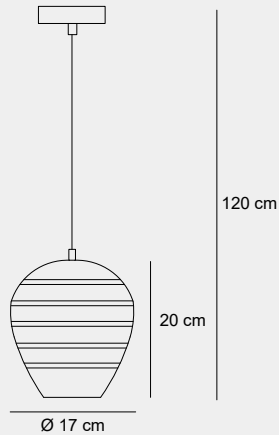

020

002

016

006

Medidas (alto / alto máx. / diámetro)

47.5 / 197 / 55 cm

1000453932

Material	Cerámica / SS / Aluminio
Acabados	Blanco / Rojo / Acero
Tecnología	LED
Bombilla	1 x E-27
IP / IK	20 / Consultar
Potencia	10 W
Voltaje	100-240 V
Frecuencia	50-60 Hz
Transfer	Más en la página 56

013

006

001

011

Medidas (alto / alto máx. / diámetro)

25 / 120 / 18 cm

1000303321

Material	Madera
Acabados	Nogal oscuro
Tecnología	LED
Bombilla	1 x E-27
IP / IK	Consultar / Consultar
Potencia	5 W
Voltaje	100-240 V
Frecuencia	50-60 Hz
Transfer	Más en la página 56

Medidas (alto / alto máx. / diámetro)

25 / 120 / 18 cm

1000313321

Material	Madera
Acabados	Nogal oscuro
Tecnología	LED
Bombilla	1 x E-27
IP / IK	Consultar / Consultar
Potencia	5 W
Voltaje	100-240 V
Frecuencia	50-60 Hz
Transfer	Más en la página 56

Medidas (alto / alto máx. / diámetro)

20 / 120 / 17 cm

1000323321

Material	Madera
Acabados	Nogal oscuro
Tecnología	LED
Bombilla	1 x E-27
IP / IK	Consultar / Consultar
Potencia	5 W
Voltaje	100-240 V
Frecuencia	50-60 Hz
Transfer	Más en la página 56