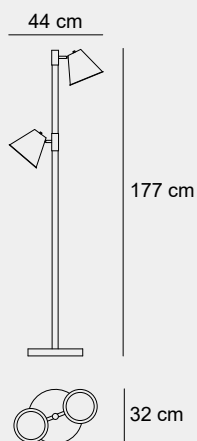

004

011

015

010

Medidas (largo / ancho / alto)

59 / 39.5 / 159 cm

1300040401

Material	Acero inoxidable 304
Acabados	Blanco
Tecnología	LED
Bombilla	1 x GU-10
IP / IK	20 / Consultar
Potencia	5 W
Voltaje	100-240 V
Frecuencia	50-60 Hz
Transfer	Más en la página 56

004

011

015

010

Medidas (alto / diámetro)

160 / 31 cm

1300113318

Material	Madera / Metal
Acabados	Natural / Blanco
Tecnología	LED
Bombilla	1 x E-27
IP / IK	20 / Consultar
Potencia	10 W
Voltaje	100-240 V
Frecuencia	50-60 Hz
Transfer	Más en la página 56

014

011

013

006

Medidas (largo / ancho / alto)

44 / 32 / 177 cm

1300123318

Material	Madera / Metal
Acabados	Natural / Blanco / Negro
Tecnología	LED
Bombilla	2 x E-27
IP / IK	20 / Consultar
Potencia	10 W
Voltaje	100-240 V
Frecuencia	50-60 Hz
Transfer	Más en la página 56

009

006

001

011

Medidas (alto / diámetro)

174 / 72 cm

1300133318

Material	Madera / Metal
Acabados	Natural / Blanco
Tecnología	LED
Bombilla	1 x E-27
IP / IK	20 / Consultar
Potencia	10 W
Voltaje	100-240 V
Frecuencia	50-60 Hz
Transfer	Más en la página 56