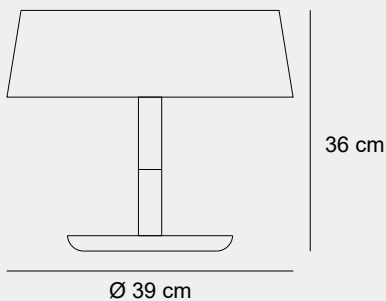

018

003

019

002

Medidas (alto / diámetro)

36 / 39 cm

1200183323

Material	Madera / Metal
Acabados	Natural / Blanco
Tecnología	LED
Bombilla	1 x E-27
IP / IK	20 / Consultar
Potencia	5 W
Voltaje	100-240 V
Frecuencia	50-60 Hz
Transfer	Más en la página 56