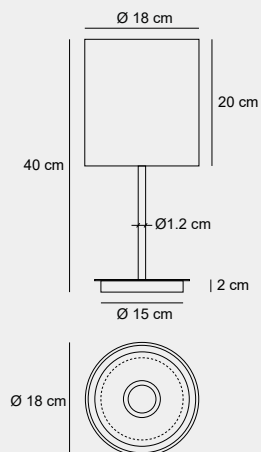

Medidas (alto / diámetro)

40 / 18 cm

DSB-100515

Material	Acero inoxidable 304 / Tela
Acabados	Cromado mate / Blanco
Tecnología	LED
Bombilla	E-27
IP / IK	20 / Consultar
Potencia	7 W
Voltaje	100-240 V
Frecuencia	50-60 Hz
Transfer	Más en la página 56

013

006

012

002