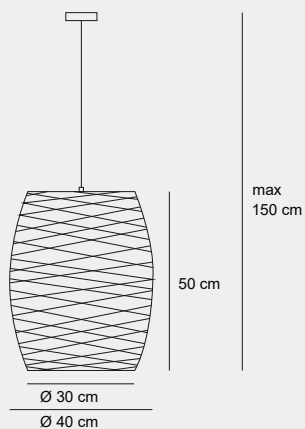

Medidas (alto / alto máx. / diámetro)

50 / 150 / 40 cm

1000043018

Material	Ratán / Acero
Acabados	Cromado / Ratán natural
Tecnología	LED
Bombilla	2 x E-27
IP / IK	Consultar / Consultar
Potencia	14 W
Voltaje	100-240 V
Frecuencia	50-60 Hz
Transfer	Más en la página 56

017

015

010

012