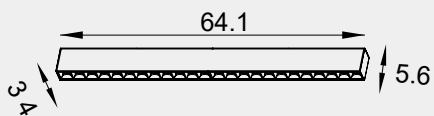

005

016

004

011

Medidas (largo / ancho / alto)

64.1 / 3.4 / 5.6 cm

4000130702

Material	Fundición de aluminio
Acabados	Pintura electrostática
Tecnología	LED
Bombilla	SMD / Osram
IP / IK	Consultar / Consultar
Potencia	24 W
Voltaje	24-48 V
Frecuencia	50-60 Hz
Transfer	Más en la página 56