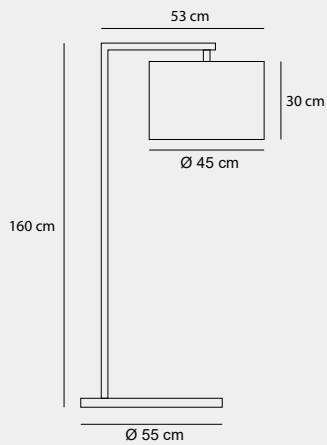

Medidas (alto / diámetro)

160 / 55 cm

DLP-300227

Material	Aluminio / Tela
Acabados	Gris grafito mate / Blanquecino
Tecnología	LED
Bombilla	E-27
IP / IK	20 / Consultar
Potencia	10 W
Voltaje	100-240 V
Frecuencia	50-60 Hz
Transfer	Más en la página 56

011

005

003

002