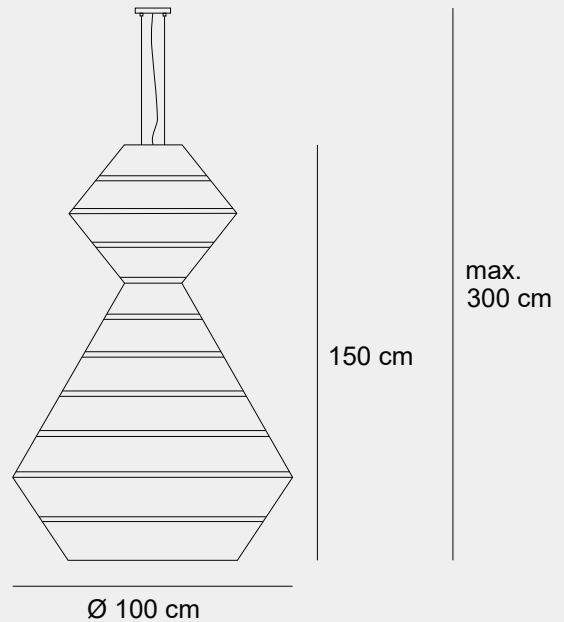

Medidas (alto / alto máx. / diámetro)

150 / 300 / 100 cm