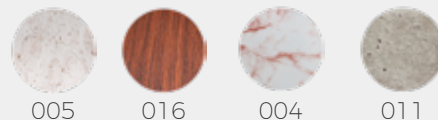

TAP-400005

Material	Aluminio
Acabados	Negro
Tecnología	LED
Bombilla	E-27
IP / IK	44 / Consultar
Potencia	9 W
Voltaje	100-240 V
Frecuencia	50-60 Hz
Transfer	Más en la página 56