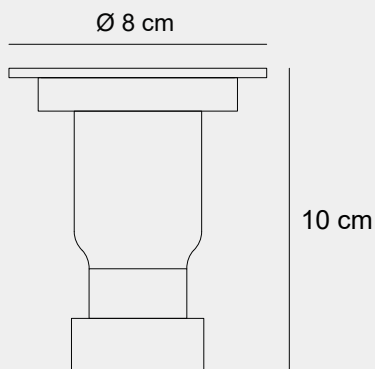

Medidas (alto / diámetro)

10 / 8 cm

TAR-500032

Material	Aluminio
Acabados	Blanco
Tecnología	LED
Bombilla	GU-10
IP / IK	20 / Consultar
Potencia	5 W
Voltaje	100-240 V
Frecuencia	50-60 Hz
Transfer	Más en la página 56

013

006

001

011