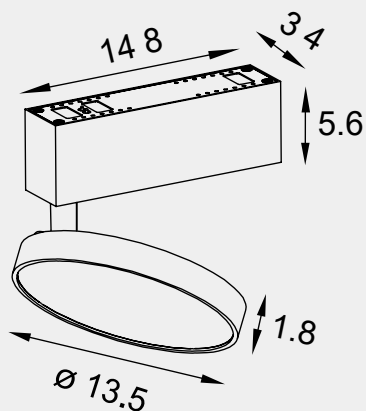

Medidas (largo / ancho / alto / diámetro)

14.8 / 3.4 / 7.4 / 13.5 cm