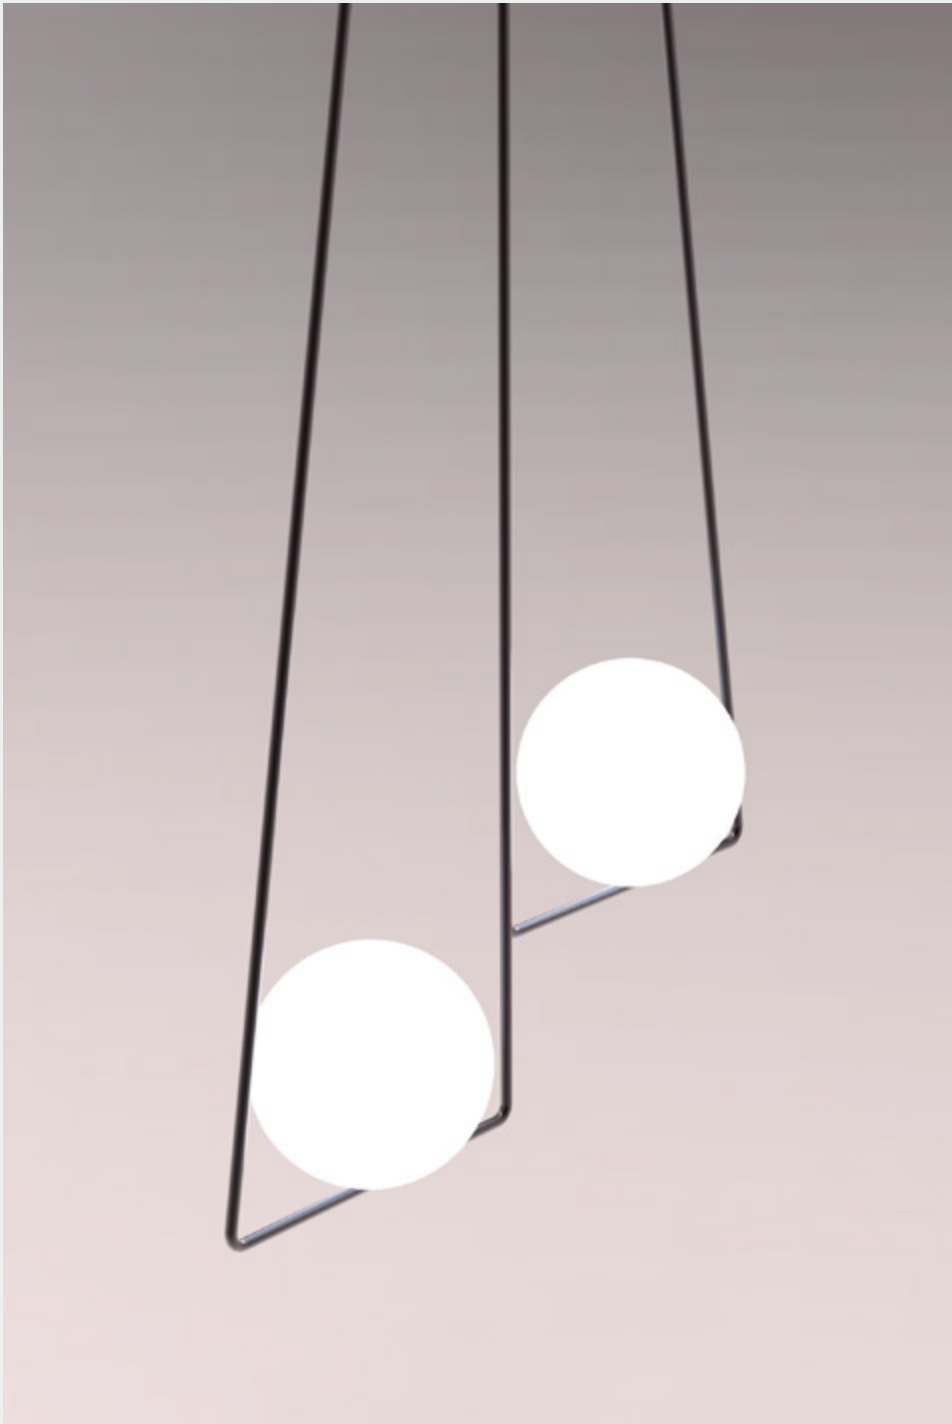

Realidad
aumentada

Desfase de formas siguiendo la luz. Gap es una pieza que busca el minimalismo y el equilibrio entre sus formas, una pieza que consigue la simetría imperfecta.