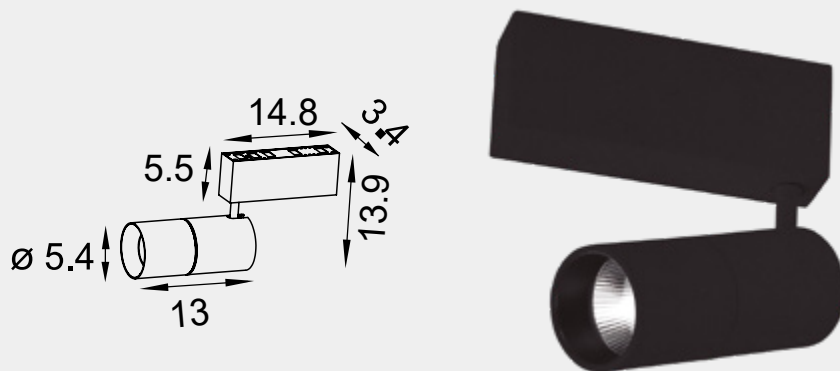

Medidas (largo / ancho / alto / diámetro)

27.8 / 3.4 / 13.9 / 5.4 cm