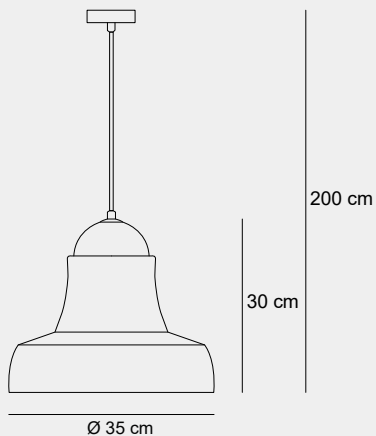

014

007

005

006

Medidas (alto / alto máx. / diámetro)

30 / 215 / 80 cm

DLT-400234

Material	Metal / Vidrio / Fibra de vidrio
Acabados	Blanco
Tecnología	LED
Bombilla	8 X E-14
IP / IK	20 / Consultar
Potencia	48 W
Voltaje	100-240 V
Frecuencia	50-60 Hz
Transfer	Más en la página 56

004

011

012

010

Medidas (alto / alto máx. / diámetro)

30 / 200 / 35 cm

DLT-400216

Material	Metal / Vidrio
Acabados	Blanco / Dorado
Tecnología	LED
Bombilla	E-27
IP / IK	20 / Consultar
Potencia	11 W
Voltaje	100-240 V
Frecuencia	50-60 Hz
Transfer	Más en la página 56

017

015

010

012

Medidas (alto / alto máx. / diámetro)

36 / 350 / 90 cm

DLT-400046

Material	Acero inoxidable
Acabados	Cromado
Tecnología	LED
Bombilla	LED CHIP
IP / IK	20 / Consultar
Potencia	60 W
Voltaje	100-240 V
Frecuencia	50-60 Hz
Transfer	Más en la página 56

011

004

009

001

Medidas (largo / alto / diámetro)

50 / 120 / 40 cm

DLT-400254

Material	PC / Acrílico / Acero inoxidables 304 / Aluminio
Acabados	Transparente / Esmerilado / Negro mate
Tecnología	LED
Bombilla	E-14
IP / IK	20 / Consult
Potencia	6 W
Voltaje	100-240 V
Frecuencia	50-60 Hz
Transfer	Más en la página 56