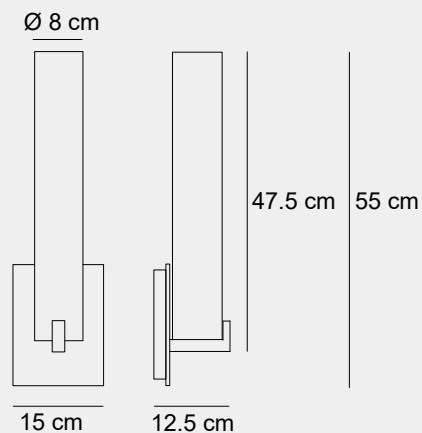

Medidas (largo / ancho / alto / diámetro)

12.5 / 15 / 55 / 8 cm

1100020107

Material	Metal / Vidrio
Acabados	Bronce oscuro
Tecnología	LED
Bombilla	1 x R7S
IP / IK	Consultar / Consultar
Potencia	10 W
Voltaje	100-240 V
Frecuencia	50-60 Hz
Transfer	Más en la página 56

010

011

012

013