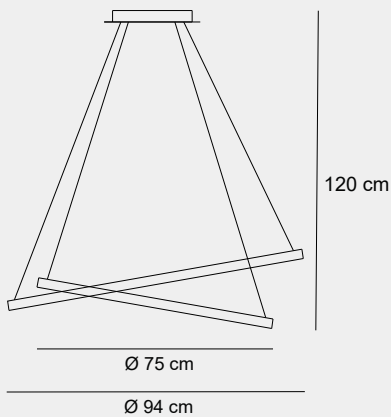

011

005

003

002

Medidas (largo / ancho / alto)

60 / 10 / 90 cm

**DLT-400158-01**

Material	Acero inoxidable 304 / Vidrio
Acabados	Cromado
Tecnología	LED
Bombilla	3 x GU-10
IP / IK	20 / Consultar
Potencia	15 W
Voltaje	100-240 V
Frecuencia	50-60 Hz
Transfer	Más en la página 56

**Medidas (alto / diámetro)**

120 / 94 cm

**DLT-400159**

Material	Aluminio
Acabados	Blanco
Tecnología	LED
Bombilla	LED STRIP
IP / IK	44 / Consultar
Potencia	50 W + 35 W
Voltaje	100-240 V
Frecuencia	50-60 Hz
Transfer	Más en la página 56