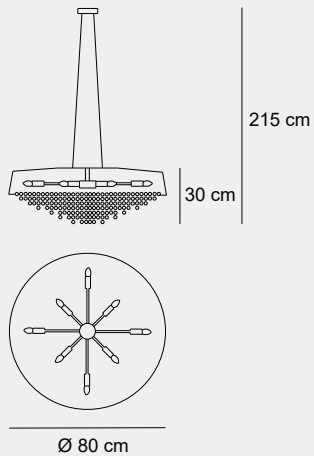

014

007

005

006

Medidas (alto / alto máx. / diámetro)

30 / 215 / 80 cm

DLT-400234

Material	Metal / Vidrio / Fibra de vidrio
Acabados	Blanco
Tecnología	LED
Bombilla	8 X E-14
IP / IK	20 / Consultar
Potencia	48 W
Voltaje	100-240 V
Frecuencia	50-60 Hz
Transfer	Más en la página 56