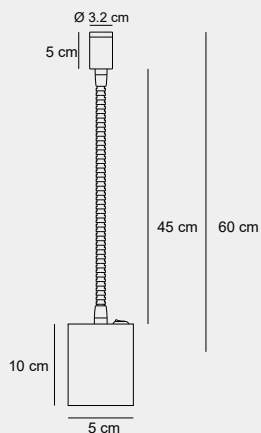

Medidas (largo / ancho / alto)

60 / 10 / 5 cm

DFL-500001-01

Material	Acero inoxidable 316 y 201 / Aluminio
Acabados	Níquel pulido
Tecnología	LED
Bombilla	LED CHIP
IP / IK	20 / Consultar
Potencia	3 W
Voltaje	100-240 V
Frecuencia	50-60 Hz
Transfer	Más en la página 56

011

004

009

001