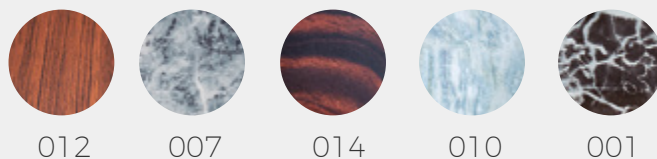

Aplique 02

2700030743

Material	Aluminio
Acabados	Transfer
Tecnología	LED
Bombillas	LED chip
IP / IK	65 / Consultar
Potencia	6 W
Voltaje	100-240 V
Frecuencia	50-60 Hz
Transfer	Más en la página 56