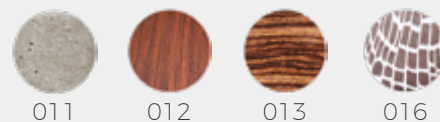

003

Medidas (alto / diámetro)

190 / 210 cm

Ø 210 cm

Medidas (alto / alto máx. / diámetro)

90 / 250 / 55 cm

1000193018

Material	Ratán
Acabados	Roble natural
Tecnología	LED
Bombilla	1 x E-27
IP / IK	Consultar / Consultar
Potencia	12 W
Voltaje	100-240 V
Frecuencia	50-60 Hz
Transfer	Más en la página 56