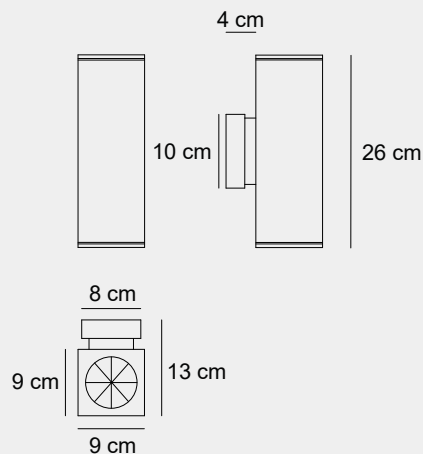

009

006

001

011

Medidas (largo / ancho / alto)

9 / 13 / 26 cm

DAP-200048

Material	Acero inoxidable 316 / Vidrio templado
Acabados	Gris oscuro
Tecnología	LED
Bombilla	2 x E-27
IP / IK	44 / Consultar
Potencia	10 W
Voltaje	100-240 V
Frecuencia	50-60 Hz
Transfer	Más en la página 56