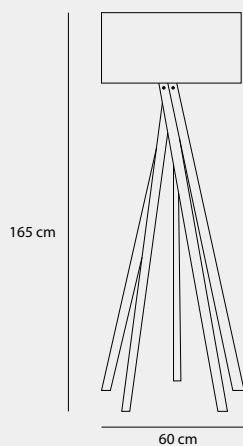

Medidas (largo / ancho / alto)

191.4 / 70 / 224 cm

Medidas (alto / alto máx. / diámetro)

45 / 170 / 60 cm

1300063318

Material	Madera / Acrílico / Tela
Acabados	Blanco / Color madera
Tecnología	LED
Bombilla	E-27
IP / IK	Consultar / Consultar
Potencia	10 W
Voltaje	100-240 V
Frecuencia	50-60 Hz
Transfer	Más en la página 56

004

011

015

010

Medidas (largo / ancho / alto)

59 / 39.5 / 159 cm

1300040401

Material	Acero inoxidable 304
Acabados	Blanco
Tecnología	LED
Bombilla	1 x GU-10
IP / IK	20 / Consultar
Potencia	5 W
Voltaje	100-240 V
Frecuencia	50-60 Hz
Transfer	Más en la página 56

001

003

007

002

Medidas (largo / ancho / alto)

100 / 28 / 190 cm

1300050402

Material	Latón / Aluminio / Acero inoxidable 304
Acabados	Negro mate
Tecnología	LED
Bombilla	1 x E-27
IP / IK	20 / Consultar
Potencia	10 W
Voltaje	100-240 V
Frecuencia	50-60 Hz
Transfer	Más en la página 56

009

002

015

005

Medidas (largo / ancho / alto)

60 / 60 / 165 cm

1300163318

Material	Madera / Tela
Acabados	Natural / Blanco
Tecnología	LED
Bombilla	1 x E-27
IP / IK	20 / Consultar
Potencia	10 W
Voltaje	100-240 V
Frecuencia	50-60 Hz
Transfer	Más en la página 56