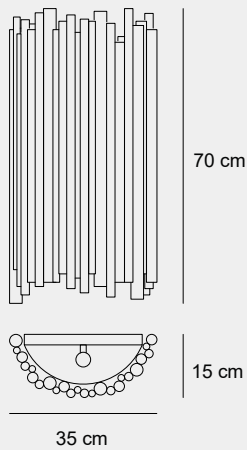

Medidas (largo / ancho / alto)

35 / 15 / 70 cm

DAP-200019

Material	Acrílico / Aluminio
Acabados	Dorado
Tecnología	LED
Bombilla	2 x E-14
IP / IK	20 / Consultar
Potencia	12 W
Voltaje	100-240 V
Frecuencia	50-60 Hz
Transfer	Más en la página 56

018

017

019

016