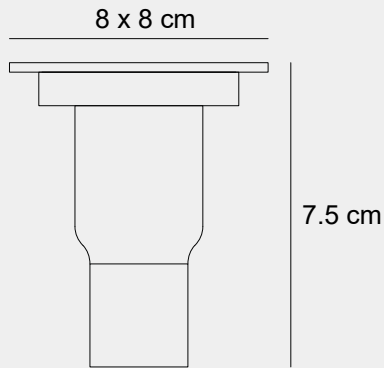

Medidas (largo / ancho / alto)

8 / 8 / 7.5 cm

TAR-500035

Material	Aluminio
Acabados	Blanco
Tecnología	LED
Bombilla	E-27
IP / IK	20 / Consultar
Potencia	9 W
Voltaje	100-240 V
Frecuencia	50-60 Hz
Transfer	Más en la página 56

004

002

005

001