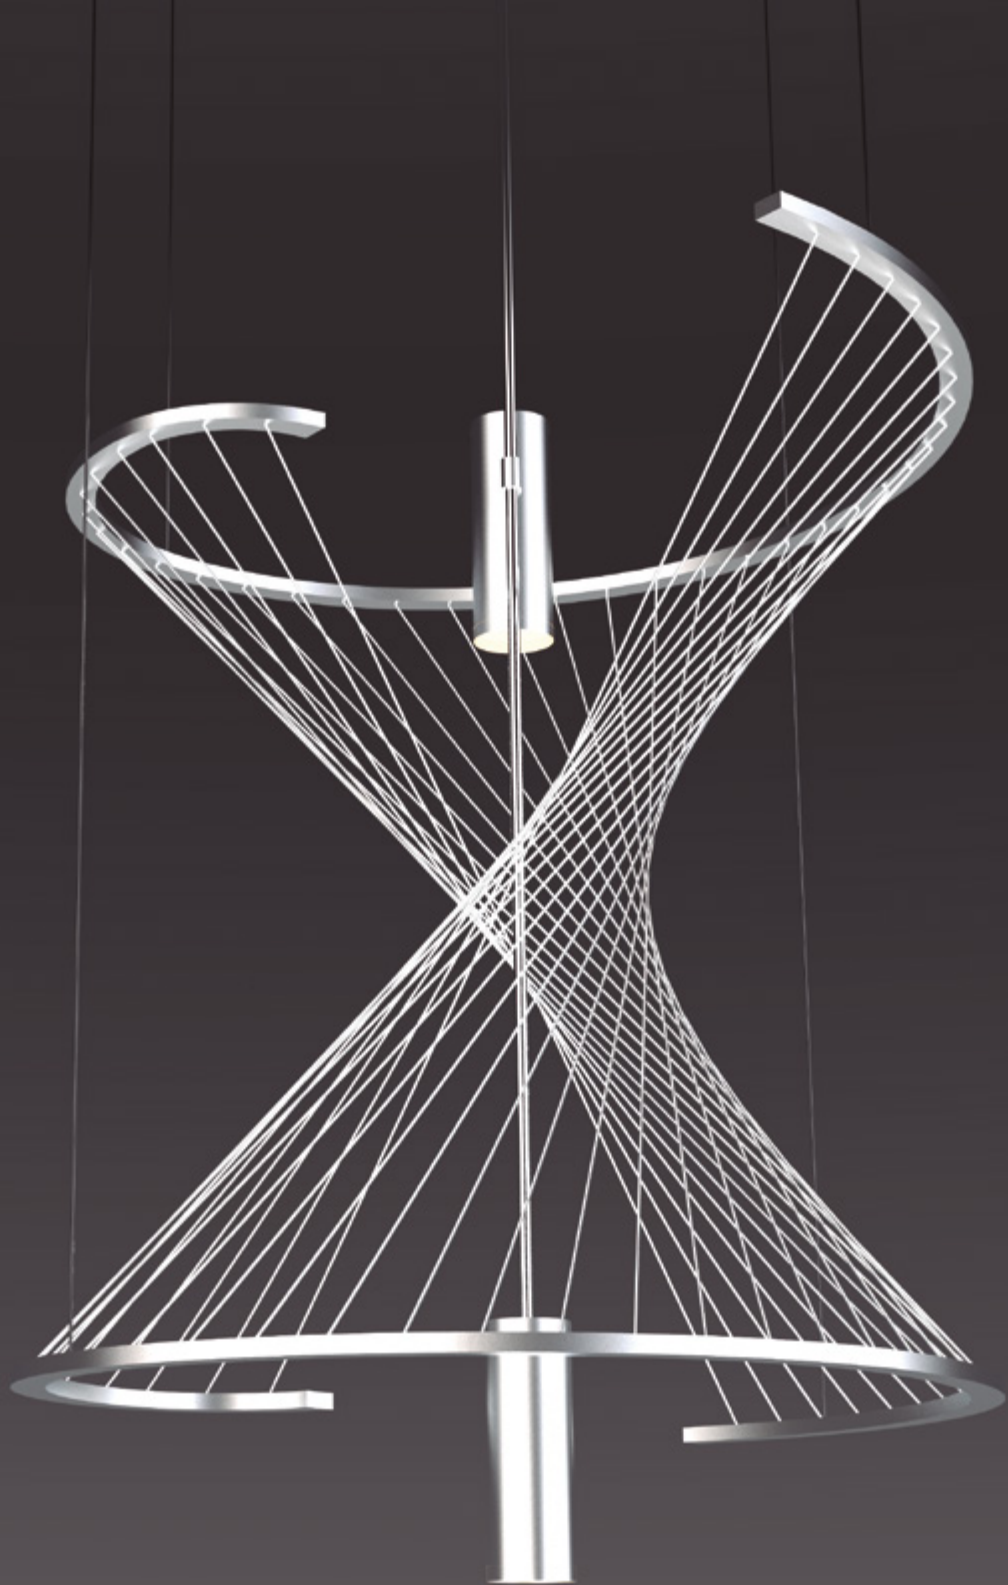

La forma de Fly hace referencia a las alas de un pájaro cuando emprende el vuelo.

La luz surge de sus alas, y a su vez, otra más intensa se proyecta directamente desde el centro de la lámpara.

Lámpara de techo Fly

Lámpara LED - Decorativa.
El uso de transfer como acabado para la base y para la parte superior de la lámpara, permite fusionar toda la pieza en una sola, con un efecto sorpresa en la parte superior al encenderla.

Lámpara de techo Campana

1000620205

Material	Acero / Vidrio / Acrílico
Acabados	Dorado / Cobre
Tecnología	LED
Bombillas	LED chip
IP / IK	20 / Consultar
Potencia	3 W
Voltaje	100-240 V
Frecuencia	50-60 Hz
Transfer	Más en la página 56

El uso de tensores cuenta con una doble finalidad; de soporte y de valor estético en el propio diseño de Elipse.

Lámpara de techo Elipse

1000630205

Medidas (largo / ancho / alto)
71 / 71 / 62 cm

Material	Acero
Acabados	Dorado / Cobre
Tecnología	LED
Bombillas	LED chip
IP / IK	20 / Consultar
Potencia	5 W
Voltaje	100-240 V
Frecuencia	50-60 Hz
Transfer	Más en la página 56