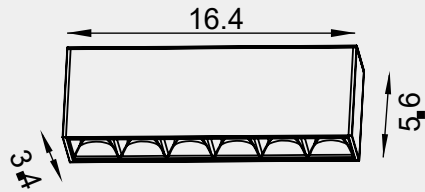

004

011

012

010

Medidas (largo / ancho / alto)

16.4 / 3.4 / 5.6 cm

4000110702

Material	Fundición de aluminio
Acabados	Pintura electrostática
Tecnología	LED
Bombilla	SMD / Osram
IP / IK	Consultar / Consultar
Potencia	6 W
Voltaje	24-48 V
Frecuencia	50-60 Hz
Transfer	Más en la página 56