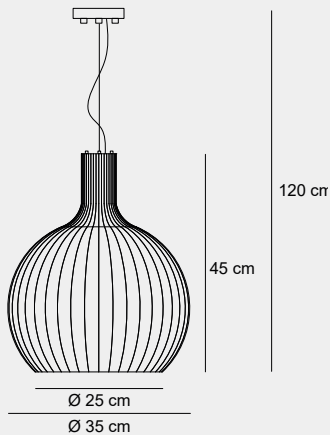

004

011

015

010

Medidas (alto / alto máx. / diámetro)

120 / 270 / 100 cm

1000473318

Material	Madera / Vidrio / SS / Metal
Acabados	Natural / Esmerilado / Acero / Cromado
Tecnología	LED
Bombilla	1 x E-27
IP / IK	20 / Consultar
Potencia	15 W
Voltaje	100-240 V
Frecuencia	50-60 Hz
Transfer	Más en la página 56

013

003

006

010

Medidas (alto / alto máx. / diámetro)

45 / 120 / 35 cm

1000513302

Material	Madera / Metal / Acero inoxidable 304
Acabados	Negro / Cromado
Tecnología	LED
Bombilla	1 x E-27
IP / IK	20 / Consultar
Potencia	10 W
Voltaje	100-240 V
Frecuencia	50-60 Hz
Transfer	Más en la página 56

005

013

011

012

Medidas (alto / diámetro)

60 / 16 cm

1000583205

Material	Resina
Acabados	Dorado / Latón
Tecnología	LED
Bombilla	LED chip
IP / IK	20 / Consultar
Potencia	15.6 W
Voltaje	100-240 V
Frecuencia	50-60 Hz
Transfer	Más en la página 56

009

006

001

011

Medidas (alto / diámetro)

47 / 30 cm

1000590106

Material	Metal / Vidrio
Acabados	Latón / Transparente / Esmerilado
Tecnología	LED
Bombilla	1 x E-27
IP / IK	20 / Consultar
Potencia	10 W
Voltaje	100-240 V
Frecuencia	50-60 Hz
Transfer	Más en la página 56