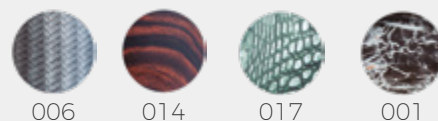

013

010

011

015

Medidas (largo / ancho / alto / diámetro)

14.8 / 3.4 / 7.4 / 10 cm

4000170702

Material	Fundición de aluminio
Acabados	Pintura electrostática
Tecnología	LED
Bombilla	SMD / Bridelux
IP / IK	Consultar / Consultar
Potencia	10 W
Voltaje	24-48 V
Frecuencia	50-60 Hz
Transfer	Más en la página 56