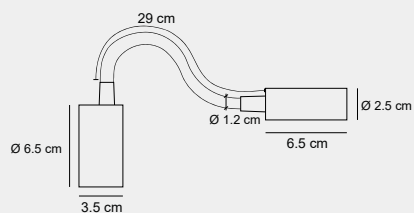

004

002

005

001

Medidas (largo / ancho / alto)

29 / 3.5 / 6.5 cm

DFL-500005

Material	Aluminio / Acero inoxidable 304
Acabados	Níquel satinado
Tecnología	LED
Bombilla	LED CHIP
IP / IK	20 / Consultar
Potencia	3 W
Voltaje	100-240 V
Frecuencia	50-60 Hz
Transfer	Más en la página 56