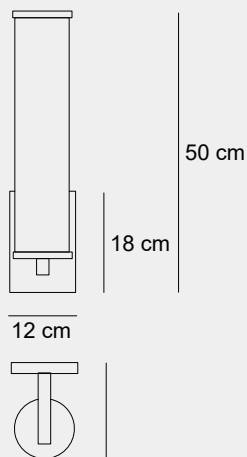

005

013

007

014

Medidas (alto / diámetro)

25 / 10 cm

1100110707

Material	Vidrio / Aluminio
Acabados	Bronce oscuro
Tecnología	LED
Bombilla	2 x E-27
IP / IK	Consultar / Consultar
Potencia	10 W
Voltaje	100-240 V
Frecuencia	50-60 Hz
Transfer	Más en la página 56

Medidas (alto / diámetro)

28 / 14 cm

1100040703

Material	Aluminio
Acabados	Cromado
Tecnología	LED
Bombilla	1 x E-27
IP / IK	Consultar / Consultar
Potencia	15 W
Voltaje	100-240 V
Frecuencia	50-60 Hz
Transfer	Más en la página 56

010

011

012

013

Medidas (largo / ancho / alto / diámetro)

17 / 12 / 50 / 12 cm

1100160130

Material	Metal / Vidrio
Acabados	Marrón / Esmerilado
Tecnología	LED
Bombilla	1 x GU-10
IP / IK	20 / Consultar
Potencia	9 W
Voltaje	100-240 V
Frecuencia	50-60 Hz
Transfer	Más en la página 56

018

003

019

002

Medidas (largo / ancho / alto / diámetro)

13.75 / 11 / 30 / 10 cm

1100050104

Material	Metal / Vidrio
Acabados	Níquel satinado / Vidrio transparente
Tecnología	LED
Bombilla	1 x E-27
IP / IK	Consultar / Consultar
Potencia	10 W
Voltaje	100-240 V
Frecuencia	50-60 Hz
Transfer	Más en la página 56