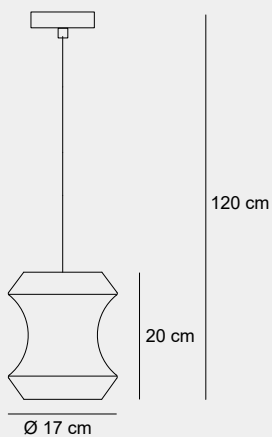

005

015

007

002

Medidas (alto / alto máx. / diámetro)

45 / 195 / 25 cm

1000463932

Material	Cerámica / SS / Aluminio
Acabados	Blanco / Rojo / Acero
Tecnología	LED
Bombilla	1 x E-27
IP / IK	20 / Consultar
Potencia	10 W
Voltaje	100-240 V
Frecuencia	50-60 Hz
Transfer	Más en la página 56

020

002

016

006

Medidas (alto / alto máx. / diámetro)

47.5 / 197 / 55 cm

1000453932

Material	Cerámica / SS / Aluminio
Acabados	Blanco / Rojo / Acero
Tecnología	LED
Bombilla	1 x E-27
IP / IK	20 / Consultar
Potencia	10 W
Voltaje	100-240 V
Frecuencia	50-60 Hz
Transfer	Más en la página 56

018

011

004

015

Medidas (alto / alto máx. / diámetro)

20 / 120 / 17 cm

1000273321

Material	Madera
Acabados	Nogal oscuro
Tecnología	LED
Bombilla	1 x E-27
IP / IK	Consultar / Consultar
Potencia	5 W
Voltaje	100-240 V
Frecuencia	50-60 Hz
Transfer	Más en la página 56

014

011

013

007

Medidas (alto / alto máx. / diámetro)

30 / 120 / 17 cm

1000283321

Material	Madera
Acabados	Nogal oscuro
Tecnología	LED
Bombilla	1 x E-27
IP / IK	Consultar / Consultar
Potencia	5 W
Voltaje	100-240 V
Frecuencia	50-60 Hz
Transfer	Más en la página 56