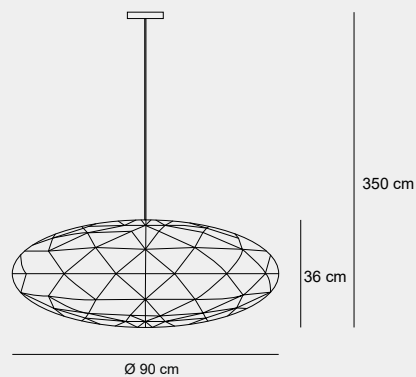

017

015

010

012

Medidas (alto / alto máx. / diámetro)

36 / 350 / 90 cm

DLT-400046

Material	Acero inoxidable
Acabados	Cromado
Tecnología	LED
Bombilla	LED CHIP
IP / IK	20 / Consultar
Potencia	60 W
Voltaje	100-240 V
Frecuencia	50-60 Hz
Transfer	Más en la página 56

011

004

009

001

Medidas (largo / alto / diámetro)

50 / 120 / 40 cm

DLT-400254

Material	PC / Acrílico / Acero inoxidables 304 / Aluminio
Acabados	Transparente / Esmerilado / Negro mate
Tecnología	LED
Bombilla	E-14
IP / IK	20 / Consult
Potencia	6 W
Voltaje	100-240 V
Frecuencia	50-60 Hz
Transfer	Más en la página 56