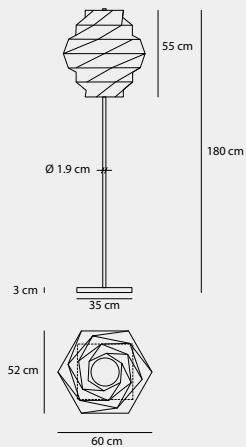

Medidas (largo / ancho / alto)

60 / 52 / 180 cm

DLP-300225

Material	Metal / PVC
Acabados	Blanco
Tecnología	LED
Bombilla	3 x E-27
IP / IK	20 / Consultar
Potencia	18 W
Voltaje	100-240 V
Frecuencia	50-60 Hz
Transfer	Más en la página 56

006

016

002

020