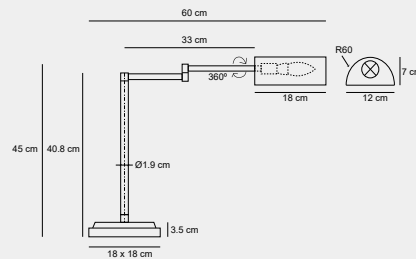

014

011

013

006

Medidas (largo / ancho / alto)

60 / 18 / 45 cm

DSB-100012-01

Material	Acero inoxidable 316 / Acrílico
Acabados	Níquel pulido
Tecnología	LED
Bombilla	E-14
IP / IK	20 / Consultar
Potencia	6 W
Voltaje	100-240 V
Frecuencia	50-60 Hz
Transfer	Más en la página 56