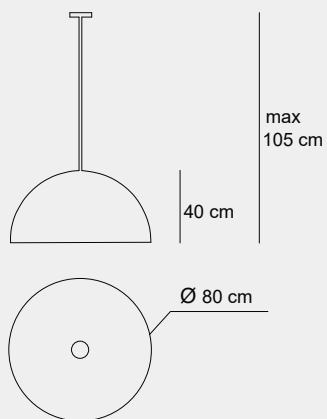

009

006

001

005

Medidas (alto / diámetro)

225 / 145 cm

1000370405

Material	Vidrio / Acero inoxidable 304
Acabados	Blanco / Dorado
Tecnología	LED
Bombilla	10 x E-27
IP / IK	20 / Consultar
Potencia	70 W
Voltaje	100-240 V
Frecuencia	50-60 Hz
Transfer	Más en la página 56

015

018

005

009

003

Medidas (alto / alto máx. / diámetro)

60 / 150 / 40 cm

Medidas (alto / alto máx. / diámetro)

018

019

020

021

Medidas (alto / alto máx. / diámetro)

40 / 105 / 80 cm

1000140702

Material	Aluminio
Acabados	Negro / Dorado
Tecnología	LED
Bombilla	1 x E-27
IP / IK	Consultar / Consultar
Potencia	12 W
Voltaje	100-240 V
Frecuencia	50-60 Hz
Transfer	Más en la página 56

001

003

007

002

Medidas (alto / alto máx. / diámetro)

20.5 / 172.5 / 20 cm

1000390708

Material	Aluminio / Acero inoxidable 304
Acabados	Cobre
Tecnología	LED
Bombilla	1 x E-27
IP / IK	20 / Consultar
Potencia	5 W
Voltaje	100-240 V
Frecuencia	50-60 Hz
Transfer	Más en la página 56