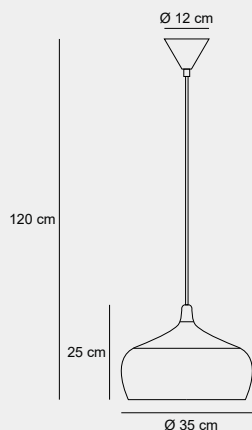

009

006

001

011

Medidas (alto / diámetro)

47 / 30 cm

1000590106

Material	Metal / Vidrio
Acabados	Latón / Transparente / Esmerilado
Tecnología	LED
Bombilla	1 x E-27
IP / IK	20 / Consultar
Potencia	10 W
Voltaje	100-240 V
Frecuencia	50-60 Hz
Transfer	Más en la página 56

004

011

015

010

Medidas (alto / diámetro)

23.5 / 10

1000600106

Material	Metal / Vidrio
Acabados	Latón / Transparente / Esmerilado
Tecnología	LED
Bombilla	1 x E-27
IP / IK	20 / Consultar
Potencia	5 W
Voltaje	100-240 V
Frecuencia	50-60 Hz
Transfer	Más en la página 56

001

003

007

002

Medidas (alto / alto máx. / diámetro)

42 / 120 / 63 cm

1000483301

Material	Madera / PC / Aluminio / SS
Acabados	Blanco / Esmerilado / Cromado
Tecnología	LED
Bombilla	1 x E-27
IP / IK	20 / Consultar
Potencia	10 W
Voltaje	100-240 V
Frecuencia	50-60 Hz
Transfer	Más en la página 56

015

018

005

009

003

Medidas (alto / alto máx. / diámetro)
73 / 223 / 100 cm

Medidas (alto / alto máx. / diámetro)

25 / 120 / 35 cm