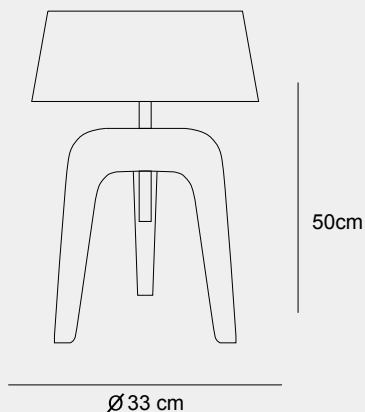

004

011

012

010

Medidas (alto / diámetro)

50 / 33 cm

1200203323

Material	Madera
Acabados	Natural / Negro
Tecnología	LED
Bombilla	1 x E-27
IP / IK	20 / Consultar
Potencia	5 W
Voltaje	100-240 V
Frecuencia	50-60 Hz
Transfer	Más en la página 56

014

011

013

006

Medidas (alto / diámetro)

59 / 37.5 cm

1200173323

Material	Madera / Tela
Acabados	Natural / Blanco
Tecnología	LED
Bombilla	1 x E-27
IP / IK	20 / Consultar
Potencia	5 W
Voltaje	100-240 V
Frecuencia	50-60 Hz
Transfer	Más en la página 56