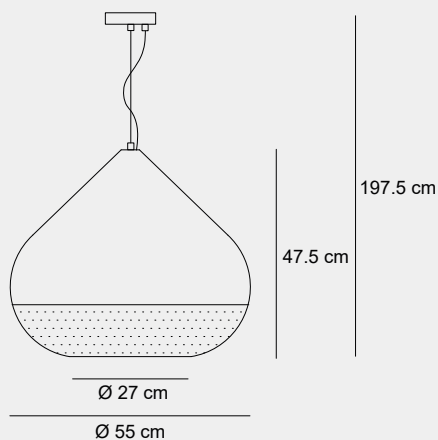

005

015

007

002

Medidas (alto / alto máx. / diámetro)

45 / 195 / 25 cm

1000463932

Material	Cerámica / SS / Aluminio
Acabados	Blanco / Rojo / Acero
Tecnología	LED
Bombilla	1 x E-27
IP / IK	20 / Consultar
Potencia	10 W
Voltaje	100-240 V
Frecuencia	50-60 Hz
Transfer	Más en la página 56

020

002

016

006

Medidas (alto / alto máx. / diámetro)

47.5 / 197 / 55 cm

1000453932

Material	Cerámica / SS / Aluminio
Acabados	Blanco / Rojo / Acero
Tecnología	LED
Bombilla	1 x E-27
IP / IK	20 / Consultar
Potencia	10 W
Voltaje	100-240 V
Frecuencia	50-60 Hz
Transfer	Más en la página 56

005

018

004

007

Medidas (alto / alto máx. / diámetro)

55 / 205 / 65 cm

1000422302

Material	Fibra de vidrio / Vidrio / Metal
Acabados	Negro / Esmerilado / Cromado
Tecnología	LED
Bombilla	4 x E-27
IP / IK	20 / Consultar
Potencia	40 W
Voltaje	100-240 V
Frecuencia	50-60 Hz
Transfer	Más en la página 56

Medidas (alto / alto máx. / diámetro)

110 / 210 / 25 cm

1000432302

Material	Fibra de vidrio / Vidrio / Metal
Acabados	Negro / Esmerilado / Cromado
Tecnología	LED
Bombilla	2 x E-27
IP / IK	20 / Consultar
Potencia	8 W
Voltaje	100-240 V
Frecuencia	50-60 Hz
Transfer	Más en la página 56