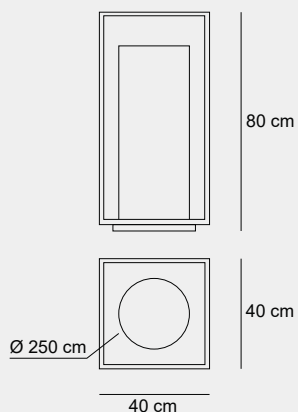

015

018

005

009

003

Medidas (alto / diámetro)

170 / 60 cm

30 cm

170 cm

60 cm

Ø 46 cm

Ø 56 cm

Realidad
aumentada

Medidas (largo / ancho / alto)

40 / 40 / 80 cm

1300010606

Medidas (alto / diámetro)

183.5 / 70 cm

1300020502

Material	Acero inoxidable 316
Acabados	Negro mate
Tecnología	LED
Bombilla	1 x E-27
IP / IK	Consultar / Consultar
Potencia	15 W
Voltaje	100-240 V
Frecuencia	50-60 Hz
Transfer	Más en la página 56

Medidas (largo / ancho / alto)

191.4 / 70 / 224 cm

Medidas (alto / alto máx. / diámetro)

45 / 170 / 60 cm

1300063318

Material	Madera / Acrílico / Tela
Acabados	Blanco / Color madera
Tecnología	LED
Bombilla	E-27
IP / IK	Consultar / Consultar
Potencia	10 W
Voltaje	100-240 V
Frecuencia	50-60 Hz
Transfer	Más en la página 56