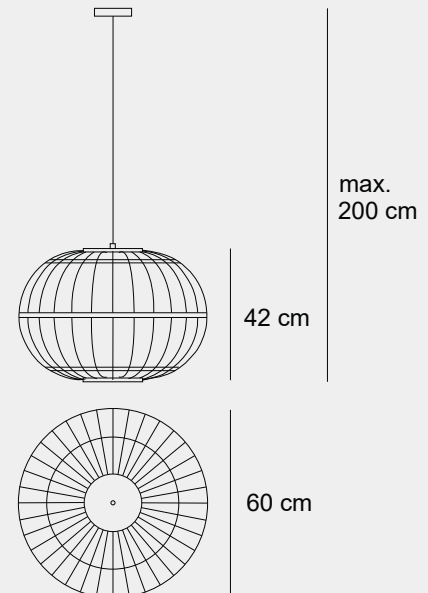

El uso de tensores cuenta con una doble finalidad; de soporte y de valor estético en el propio diseño de Elipse.

Lámpara de techo Elipse

1000630205

Medidas (largo / ancho / alto)
71 / 71 / 62 cm

Material	Acero
Acabados	Dorado / Cobre
Tecnología	LED
Bombillas	LED chip
IP / IK	20 / Consultar
Potencia	5 W
Voltaje	100-240 V
Frecuencia	50-60 Hz
Transfer	Más en la página 56

001

014

007

010

012

Medidas (largo / ancho / alto)

16.5 / 6 / 6 cm

Cubo

021

010

005

002

001

Medidas (alto / alto máx. / diámetro)

42 / 200 / 60 cm

Realidad
aumentada

009

006

001

005

Medidas (alto / diámetro)

225 / 145 cm

1000370405

Material	Vidrio / Acero inoxidable 304
Acabados	Blanco / Dorado
Tecnología	LED
Bombilla	10 x E-27
IP / IK	20 / Consultar
Potencia	70 W
Voltaje	100-240 V
Frecuencia	50-60 Hz
Transfer	Más en la página 56