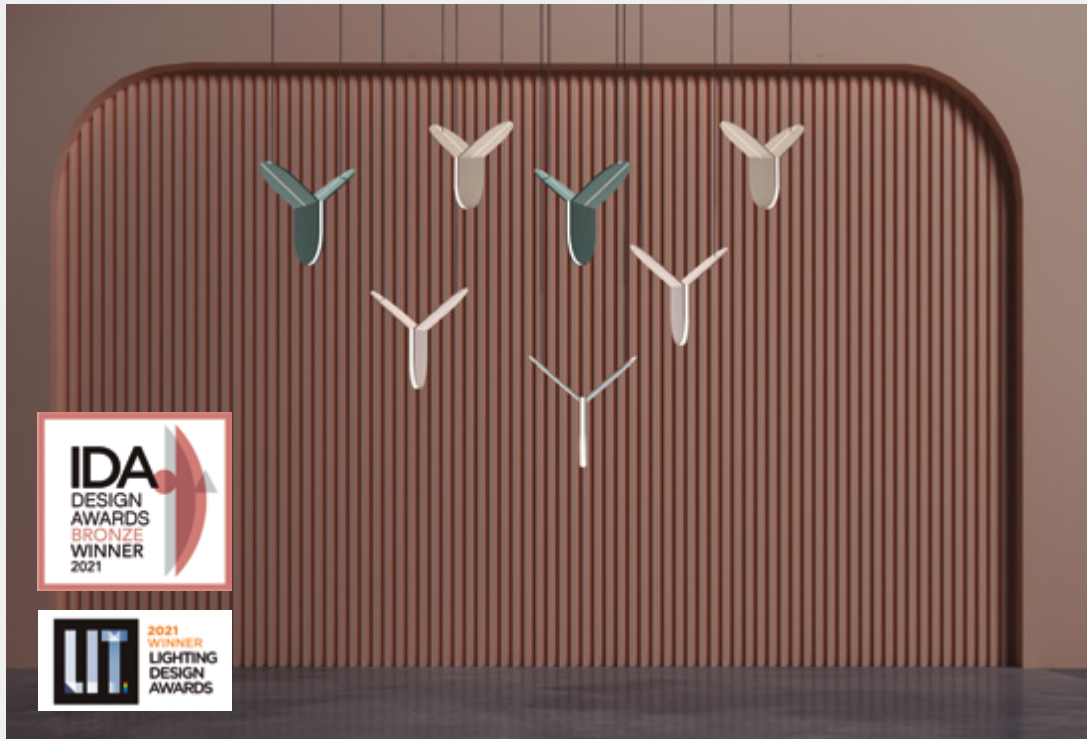

La forma de Fly hace referencia a las alas de un pájaro cuando emprende el vuelo.

La luz surge de sus alas, y a su vez, otra más intensa se proyecta directamente desde el centro de la lámpara.

Lámpara de techo Fly

021

010

005

002

001

Realidad
aumentada

Diseño centrado en la transición de la luz de forma orgánica. La base y la pieza superior que componen la luminaria se interconectan, resultando en formas armónicas que dan vida a N-27.

Lámpara de sobremesa N-27

1200270205

Medidas (largo / ancho / alto)

50 / 6.5 / 32 cm

Material	Acero / Acrílico
Acabados	Dorado / Cobre
Tecnología	LED
Bombillas	LED chip
IP / IK	20 / Consultar
Potencia	6 W
Voltaje	100-240 V
Frecuencia	50-60 Hz
Transfer	Más en la página 56