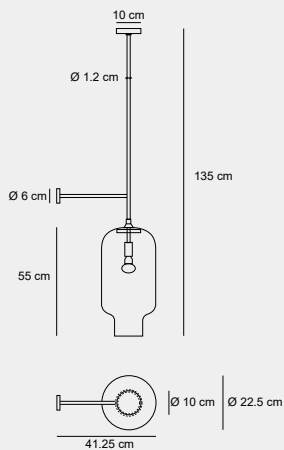

014

007

005

006

Medidas (alto / alto máx. / diámetro)

30 / 215 / 80 cm

DLT-400234

Material	Metal / Vidrio / Fibra de vidrio
Acabados	Blanco
Tecnología	LED
Bombilla	8 X E-14
IP / IK	20 / Consultar
Potencia	48 W
Voltaje	100-240 V
Frecuencia	50-60 Hz
Transfer	Más en la página 56

011

004

009

001

Medidas (largo / alto / diámetro)

50 / 120 / 40 cm

DLT-400254

Material	PC / Acrílico / Acero inoxidables 304 / Aluminio
Acabados	Transparente / Esmerilado / Negro mate
Tecnología	LED
Bombilla	E-14
IP / IK	20 / Consult
Potencia	6 W
Voltaje	100-240 V
Frecuencia	50-60 Hz
Transfer	Más en la página 56

005

006

007

014

Medidas (largo / alto / diámetro)

41.25 / 135 / 22.5 cm

DLT-400255

Material	PC / Acrílico / Acero inoxidable 304 / Aluminio
Acabados	Transparente / Esmerilado / Negro mate
Tecnología	LED
Bombilla	E-14
IP / IK	20 / Consultar
Potencia	6 W
Voltaje	100-240 V
Frecuencia	50-60 Hz
Transfer	Más en la página 56

011

004

009

001

Medidas (alto / diámetro)

181.8 / 15 cm

DLT-400160

Material	Acero inoxidable 304 / Vidrio
Acabados	Cromado / Transparente
Tecnología	LED
Bombilla	3 x G4
IP / IK	20 / Consultar
Potencia	15 W
Voltaje	100-240 V
Frecuencia	50-60 Hz
Transfer	Más en la página 56