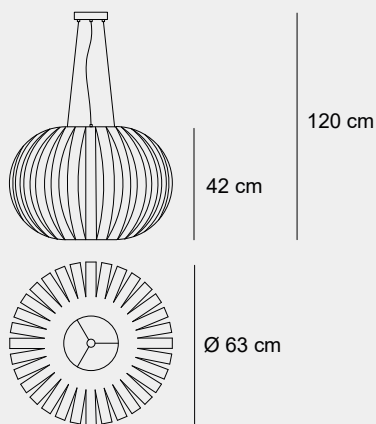

009

006

001

011

Medidas (alto / diámetro)

47 / 30 cm

1000590106

Material	Metal / Vidrio
Acabados	Latón / Transparente / Esmerilado
Tecnología	LED
Bombilla	1 x E-27
IP / IK	20 / Consultar
Potencia	10 W
Voltaje	100-240 V
Frecuencia	50-60 Hz
Transfer	Más en la página 56

004

011

015

010

Medidas (alto / diámetro)

23.5 / 10

1000600106

Material	Metal / Vidrio
Acabados	Latón / Transparente / Esmerilado
Tecnología	LED
Bombilla	1 x E-27
IP / IK	20 / Consultar
Potencia	5 W
Voltaje	100-240 V
Frecuencia	50-60 Hz
Transfer	Más en la página 56

001

003

007

002

Medidas (alto / alto máx. / diámetro)

42 / 120 / 63 cm

1000483301

Material	Madera / PC / Aluminio / SS
Acabados	Blanco / Esmerilado / Cromado
Tecnología	LED
Bombilla	1 x E-27
IP / IK	20 / Consultar
Potencia	10 W
Voltaje	100-240 V
Frecuencia	50-60 Hz
Transfer	Más en la página 56

015

018

005

009

003

Medidas (alto / alto máx. / diámetro)
73 / 223 / 100 cm

Medidas (alto / alto máx. / diámetro)

25 / 120 / 35 cm