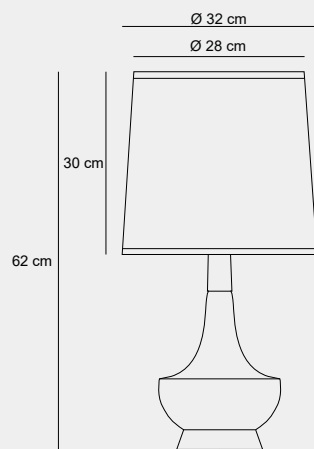

018

003

019

002

Medidas (alto / diámetro)

36 / 39 cm

1200183323

Material	Madera / Metal
Acabados	Natural / Blanco
Tecnología	LED
Bombilla	1 x E-27
IP / IK	20 / Consultar
Potencia	5 W
Voltaje	100-240 V
Frecuencia	50-60 Hz
Transfer	Más en la página 56

021

017

015

006

Medidas (alto / diámetro)

53 / 31 cm

1200193323

Material	Madera / Metal
Acabados	Natural / Blanco
Tecnología	LED
Bombilla	1 x E-27
IP / IK	20 / Consultar
Potencia	5 W
Voltaje	100-240 V
Frecuencia	50-60 Hz
Transfer	Más en la página 56

013

006

012

002

Medidas (largo / ancho / alto)

30 / 20 / 47 cm

DSB-100041

Material	Aluminio / Acero inoxidable 304 / Vidrio
Acabados	Cromado mate / Blanco ópalo
Tecnología	LED
Bombilla	E-27
IP / IK	20 / Consultar
Potencia	5 W
Voltaje	100-240 V
Frecuencia	50-60 Hz
Transfer	Más en la página 56

Medidas (alto / diámetro)

62 / 32 cm

DSB-100516

Material	Cerámica / Madera / Tela
Acabados	Blanco / Nogal oscuro
Tecnología	LED
Bombilla	E-27
IP / IK	20 / Consultar
Potencia	10 W
Voltaje	100-240 V
Frecuencia	50-60 Hz
Transfer	Más en la página 56