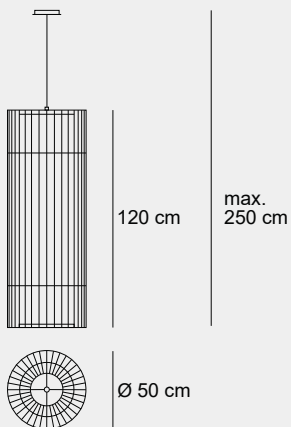

015

018

005

009

003

Medidas (alto / alto máx. / diámetro)

100 / 150 / 60 cm

Medidas (alto / diámetro)

021

015

009

011

Medidas (alto / alto máx. / diámetro)

120 / 250 / 50 cm

1000180606

Material	Acero inoxidable 304 / PC
Acabados	Latón antiguo
Tecnología	LED
Bombilla	3 x T-8
IP / IK	Consultar / Consultar
Potencia	48 W
Voltaje	100-240 V
Frecuencia	50-60 Hz
Transfer	Más en la página 56

021

019

016

005

Medidas (largo / ancho / alto)

120 / 120 / 60 cm

1000340405

Material	Aluminio / Acero inoxidable 304
Acabados	Dorado
Tecnología	LED
Bombilla	7 x E-27
IP / IK	20 / Consultar
Potencia	48 W
Voltaje	100-240 V
Frecuencia	50-60 Hz
Transfer	Más en la página 56

009

006

001

005

Medidas (alto / diámetro)

225 / 145 cm

1000370405

Material	Vidrio / Acero inoxidable 304
Acabados	Blanco / Dorado
Tecnología	LED
Bombilla	10 x E-27
IP / IK	20 / Consultar
Potencia	70 W
Voltaje	100-240 V
Frecuencia	50-60 Hz
Transfer	Más en la página 56