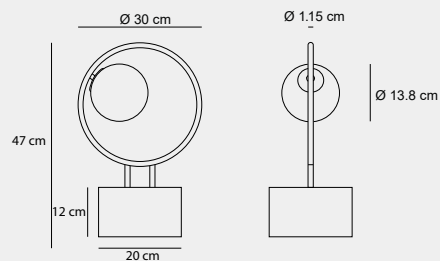

021

017

015

006

Medidas (alto / diámetro)

53 / 31 cm

1200193323

Material	Madera / Metal
Acabados	Natural / Blanco
Tecnología	LED
Bombilla	1 x E-27
IP / IK	20 / Consultar
Potencia	5 W
Voltaje	100-240 V
Frecuencia	50-60 Hz
Transfer	Más en la página 56

013

006

012

002

Medidas (largo / ancho / alto)

30 / 20 / 47 cm

DSB-100041

Material	Aluminio / Acero inoxidable 304 / Vidrio
Acabados	Cromado mate / Blanco ópalo
Tecnología	LED
Bombilla	E-27
IP / IK	20 / Consultar
Potencia	5 W
Voltaje	100-240 V
Frecuencia	50-60 Hz
Transfer	Más en la página 56

Medidas (alto / diámetro)

62 / 32 cm

DSB-100516

Material	Cerámica / Madera / Tela
Acabados	Blanco / Nogal oscuro
Tecnología	LED
Bombilla	E-27
IP / IK	20 / Consultar
Potencia	10 W
Voltaje	100-240 V
Frecuencia	50-60 Hz
Transfer	Más en la página 56