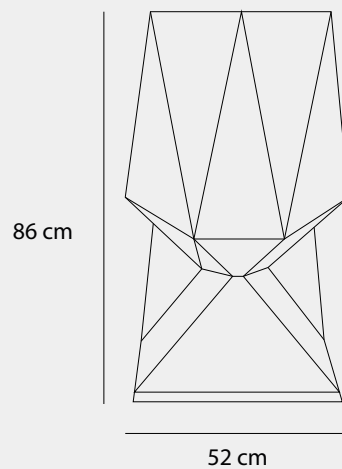

Medidas (diámetro / alto)

26 / 120 cm

012

007

014

010

001

Realidad
aumentada

001

014

007

010

012

Medidas (largo / ancho / alto)

16.5 / 6 / 6 cm

Cubo

021

010

005

002

001

Medidas (largo / ancho / alto)

52 / 49 / 86 cm

Estanca 01