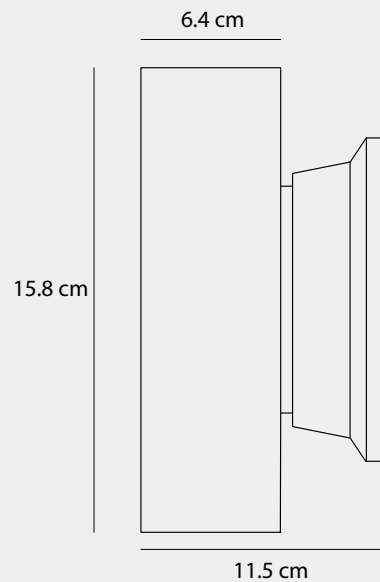

Medidas (largo / ancho / alto)

11.5 / 6.4 / 15.8 cm