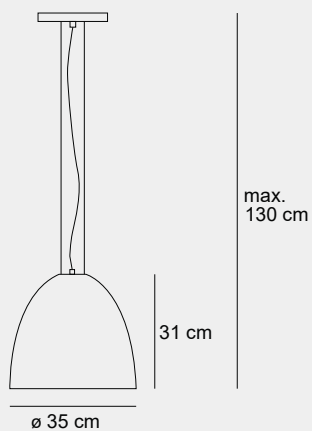

009

006

001

005

Medidas (alto / diámetro)

225 / 145 cm

1000370405

Material	Vidrio / Acero inoxidable 304
Acabados	Blanco / Dorado
Tecnología	LED
Bombilla	10 x E-27
IP / IK	20 / Consultar
Potencia	70 W
Voltaje	100-240 V
Frecuencia	50-60 Hz
Transfer	Más en la página 56

006

014

017

001

Medidas (alto / alto máx. / diámetro)

45 / 150 / 31 cm

1000030712

Material	Vidrio / Aluminio
Acabados	Gris grafito
Tecnología	LED
Bombilla	1 x E-27
IP / IK	Consultar / Consultar
Potencia	5 W
Voltaje	100-240 V
Frecuencia	50-60 Hz
Transfer	Más en la página 56

021

005

007

014

Medidas (alto / alto máx. / diámetro)

31 / 130 / 35 cm

1000150702

Material	Aluminio
Acabados	Blanco / Negro
Tecnología	LED
Bombilla	1 x E-27
IP / IK	Consultar / Consultar
Potencia	7 W
Voltaje	100-240 V
Frecuencia	50-60 Hz
Transfer	Más en la página 56

009

002

015

005

Medidas (alto / alto máx. / diámetro)

51 / 250 / 26 cm

1000160702

Material	Aluminio
Acabados	Negro
Tecnología	LED
Bombilla	1 x E-27
IP / IK	Consultar / Consultar
Potencia	5 W
Voltaje	100-240 V
Frecuencia	50-60 Hz
Transfer	Más en la página 56