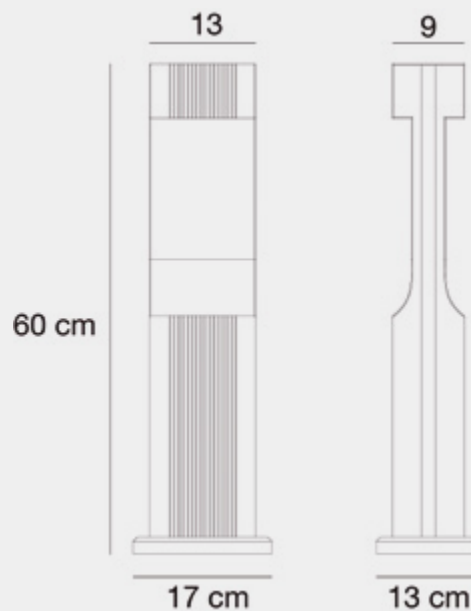

1000610205

Medidas (largo / ancho / alto)
30 / 30 / 32 cm

Material	Acero / Acrílico
Acabados	Dorado / Cobre
Tecnología	LED
Bombillas	LED chip
IP / IK	20 / Consultar
Potencia	6 W
Voltaje	100-240 V
Frecuencia	50-60 Hz
Transfer	Más en la página 56

Lámpara de sobremesa N-27

1200270205

Medidas (largo / ancho / alto)

50 / 6.5 / 32 cm

Material	Acero / Acrílico
Acabados	Dorado / Cobre
Tecnología	LED
Bombillas	LED chip
IP / IK	20 / Consultar
Potencia	6 W
Voltaje	100-240 V
Frecuencia	50-60 Hz
Transfer	Más en la página 56

Medidas (largo / ancho / alto)
15 / 15 / 60 cm

60 cm

15 cm

Baliza 2

2500020743

Material	Aluminio
Acabados	Transfer
Tecnología	LED
Bombillas	LED COB
IP / IK	65 / 05
Potencia	7 W
Voltaje	100-240 V
Frecuencia	50-60 Hz
Transfer	Más en la página 56

001

014

007

010

012

Medidas (largo / ancho / alto)

13 / 13 / 60 cm

Baliza 3