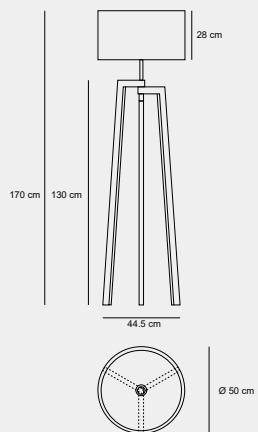

009

006

001

011

Medidas (alto / diámetro)

174 / 72 cm

1300133318

Material	Madera / Metal
Acabados	Natural / Blanco
Tecnología	LED
Bombilla	1 x E-27
IP / IK	20 / Consultar
Potencia	10 W
Voltaje	100-240 V
Frecuencia	50-60 Hz
Transfer	Más en la página 56

Medidas (alto / diámetro)

54 / 30 cm

1300150106

Material	Metal / Vidrio
Acabados	Latón / Transparente / Esmerilado
Tecnología	LED
Bombilla	1 x E-27
IP / IK	20 / Consultar
Potencia	5 W
Voltaje	100-240 V
Frecuencia	50-60 Hz
Transfer	Más en la página 56

006

016

002

020

Medidas (alto / diámetro)

170 / 50 cm

DLP-300228

Material	Madera / Acero inoxidable 304 / Tela
Acabados	Natural / Cromado mate / Blanco
Tecnología	LED
Bombilla	E-27
IP / IK	20 / Consultar
Potencia	8 W
Voltaje	100-240 V
Frecuencia	50-60 Hz
Transfer	Más en la página 56

011

004

009

001

Medidas (alto / diámetro)

180 / 70 cm

DLP-300052

Material	Madera / Tela / Acero inoxidable 316
Acabados	Natural / Blanco
Tecnología	LED
Bombilla	E-27
IP / IK	20 / Consultar
Potencia	9 W
Voltaje	100-240 V
Frecuencia	50-60 Hz
Transfer	Más en la página 56