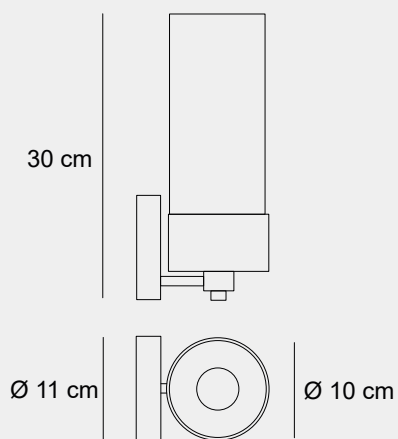

005

013

007

014

Medidas (alto / diámetro)

25 / 10 cm

1100110707

Material	Vidrio / Aluminio
Acabados	Bronce oscuro
Tecnología	LED
Bombilla	2 x E-27
IP / IK	Consultar / Consultar
Potencia	10 W
Voltaje	100-240 V
Frecuencia	50-60 Hz
Transfer	Más en la página 56

010

011

012

013

Medidas (largo / ancho / alto / diámetro)

17 / 12 / 50 / 12 cm

1100160130

Material	Metal / Vidrio
Acabados	Marrón / Esmerilado
Tecnología	LED
Bombilla	1 x GU-10
IP / IK	20 / Consultar
Potencia	9 W
Voltaje	100-240 V
Frecuencia	50-60 Hz
Transfer	Más en la página 56

018

003

019

002

Medidas (largo / ancho / alto / diámetro)

13.75 / 11 / 30 / 10 cm

1100050104

Material	Metal / Vidrio
Acabados	Níquel satinado / Vidrio transparente
Tecnología	LED
Bombilla	1 x E-27
IP / IK	Consultar / Consultar
Potencia	10 W
Voltaje	100-240 V
Frecuencia	50-60 Hz
Transfer	Más en la página 56