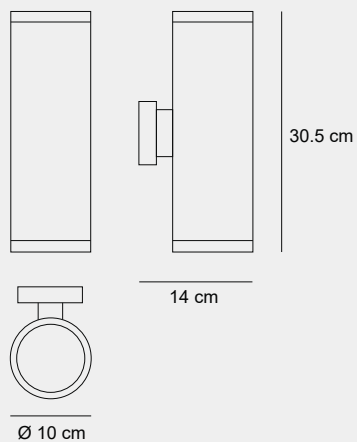

18 cm

12 cm

Realidad
aumentada

Medidas (alto / diámetro)

120 / 15 cm

1100010707

Material	Vidrio / Aluminio
Acabados	Bronce
Tecnología	LED
Bombilla	2 x E-27
IP / IK	Consultar / Consultar
Potencia	12 W
Voltaje	100-240 V
Frecuencia	50-60 Hz
Transfer	Más en la página 56

021

018

016

009

Medidas (alto / diámetro)

30.5 / 10 cm

1100080730

Material	Aluminio
Acabados	Marrón oscuro
Tecnología	LED
Bombilla	2 x GU-10
IP / IK	65 / Consultar
Potencia	10 W
Voltaje	100-240 V
Frecuencia	50-60 Hz
Transfer	Más en la página 56

005

013

007

014

Medidas (alto / diámetro)

25 / 10 cm

1100110707

Material	Vidrio / Aluminio
Acabados	Bronce oscuro
Tecnología	LED
Bombilla	2 x E-27
IP / IK	Consultar / Consultar
Potencia	10 W
Voltaje	100-240 V
Frecuencia	50-60 Hz
Transfer	Más en la página 56

Medidas (alto / diámetro)

28 / 14 cm

1100040703

Material	Aluminio
Acabados	Cromado
Tecnología	LED
Bombilla	1 x E-27
IP / IK	Consultar / Consultar
Potencia	15 W
Voltaje	100-240 V
Frecuencia	50-60 Hz
Transfer	Más en la página 56