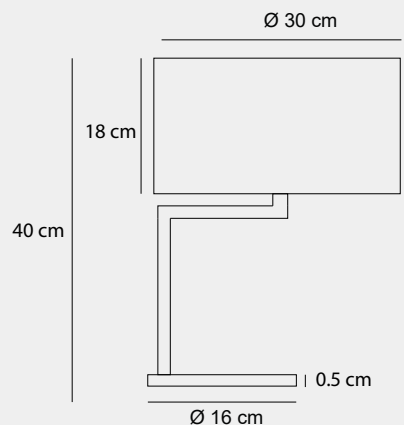

Medidas (alto / diámetro)

40 / 30 cm

DSB-100042

Material	Acero inoxidable 316 / Tela
Acabados	Negro / Blanco
Tecnología	LED
Bombilla	E-27
IP / IK	20 / Consultar
Potencia	9 W
Voltaje	100-240 V
Frecuencia	50-60 Hz
Transfer	Más en la página 56

004

011

015

010