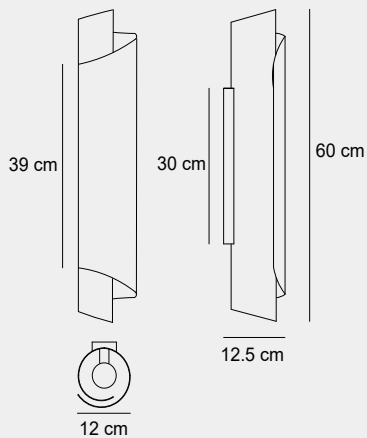

Medidas (alto / diámetro)

60 / 12 cm

1100140405

Material	Acero inoxidable 304
Acabados	Dorado
Tecnología	LED
Bombilla	2 x GU-10
IP / IK	20 / Consultar
Potencia	10 W
Voltaje	100-240 V
Frecuencia	50-60 Hz
Transfer	Más en la página 56

001

019

009

015