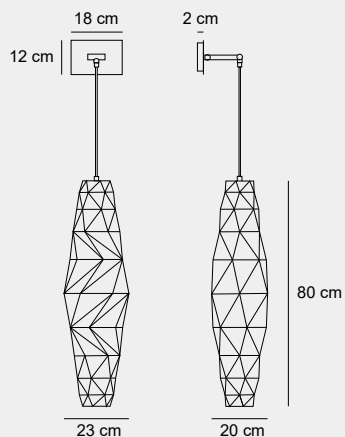

001

002

003

004

Medidas (largo / ancho / alto)

23 / 20 / 80 cm

DAP-200305

Material	Metal / PVC
Acabados	Blanco / Níquel pulido
Tecnología	LED
Bombilla	E-27
IP / IK	20 / Consultar
Potencia	10 W
Voltaje	100-240 V
Frecuencia	50-60 Hz
Transfer	Más en la página 56