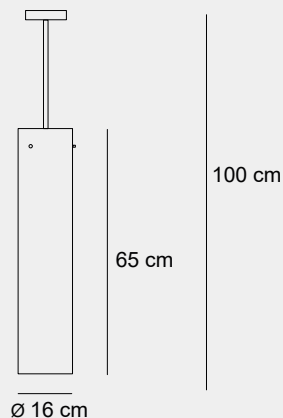

Medidas (alto / alto máx. / diámetro)

65 / 100 / 16 cm

1000222414

Material	Metal / Vidrio
Acabados	Translúcido
Tecnología	LED
Bombilla	1 x E-27
IP / IK	20 / Consultar
Potencia	11 W
Voltaje	100-240 V
Frecuencia	50-60 Hz
Transfer	Más en la página 56

005

018

004

007