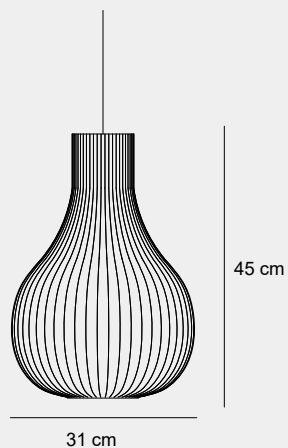

009

002

015

005

Medidas (alto / diámetro)

33 / 60 cm

1000533318

Material	Madera contrachapada
Acabados	Color natural
Tecnología	LED
Bombilla	1 x E-27
IP / IK	20 / Consultar
Potencia	10 W
Voltaje	100-240 V
Frecuencia	50-60 Hz
Transfer	Más en la página 56

009

006

001

011

Medidas (alto / diámetro)

45 / 31 cm

1000573318

Material	Madera contrachapada
Acabados	Color natural
Tecnología	LED
Bombilla	1 x E-27
IP / IK	20 / Consultar
Potencia	10 W
Voltaje	100-240 V
Frecuencia	50-60 Hz
Transfer	Más en la página 56

004

011

015

010

Medidas (alto / alto máx. / diámetro)

120 / 270 / 100 cm

1000473318

Material	Madera / Vidrio / SS / Metal
Acabados	Natural / Esmerilado / Acero / Cromado
Tecnología	LED
Bombilla	1 x E-27
IP / IK	20 / Consultar
Potencia	15 W
Voltaje	100-240 V
Frecuencia	50-60 Hz
Transfer	Más en la página 56

013

003

006

010

Medidas (alto / alto máx. / diámetro)

45 / 120 / 35 cm

1000513302

Material	Madera / Metal / Acero inoxidable 304
Acabados	Negro / Cromado
Tecnología	LED
Bombilla	1 x E-27
IP / IK	20 / Consultar
Potencia	10 W
Voltaje	100-240 V
Frecuencia	50-60 Hz
Transfer	Más en la página 56