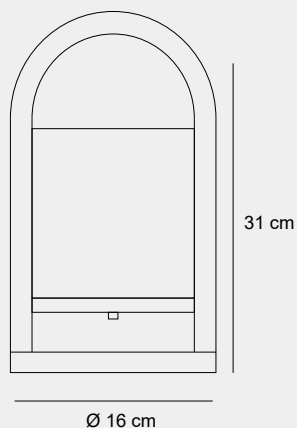

014

011

013

006

Medidas (alto / diámetro)

34 / 18 cm

1200213323

Material	Madera / Tela
Acabados	Natural / Blanco
Tecnología	LED
Bombilla	1 x E-27
IP / IK	20 / Consultar
Potencia	5 W
Voltaje	100-240 V
Frecuencia	50-60 Hz
Transfer	Más en la página 56

010

011

012

013

Medidas (largo / ancho / alto)

27 / 25 / 48 cm

1200153323

Material	Madera / Acrílico
Acabados	Natural / Blanco
Tecnología	LED
Bombilla	1 x E-27
IP / IK	20 / Consultar
Potencia	5 W
Voltaje	100-240 V
Frecuencia	50-60 Hz
Transfer	Más en la página 56

018

003

019

002

Medidas (alto / diámetro)

31 / 16 cm

1200233323

Material	Madera / Tela
Acabados	Natural / Blanco
Tecnología	LED
Bombilla	1 x E-27
IP / IK	20 / Consultar
Potencia	5 W
Voltaje	100-240 V
Frecuencia	50-60 Hz
Transfer	Más en la página 56

018

003

019

002

Medidas (alto / diámetro)

36 / 39 cm

1200183323

Material	Madera / Metal
Acabados	Natural / Blanco
Tecnología	LED
Bombilla	1 x E-27
IP / IK	20 / Consultar
Potencia	5 W
Voltaje	100-240 V
Frecuencia	50-60 Hz
Transfer	Más en la página 56