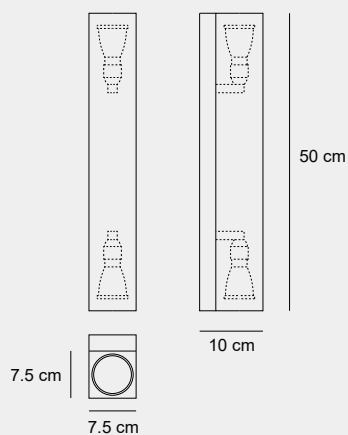

Medidas (largo / ancho / alto)

7.5 / 10 / 50 cm

DAP-200024

Material	Yeso
Acabados	Gris oscuro
Tecnología	LED
Bombilla	E-27
IP / IK	20 / Consultar
Potencia	9 W
Voltaje	100-240 V
Frecuencia	50-60 Hz
Transfer	Más en la página 56

021

005

011

015