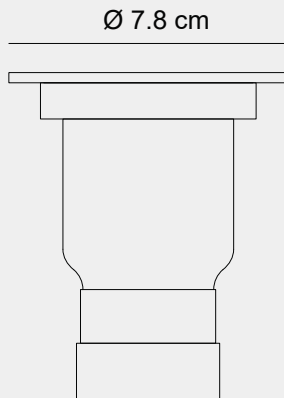

Medidas (diámetro)

7.8 cm

TAR-500019-01

Material	Metal
Acabados	Blanco
Tecnología	LED
Bombilla	GU-10
IP / IK	20 / Consultar
Potencia	9 W
Voltaje	100-240 V
Frecuencia	50-60 Hz
Transfer	Más en la página 56

021

005

011

015