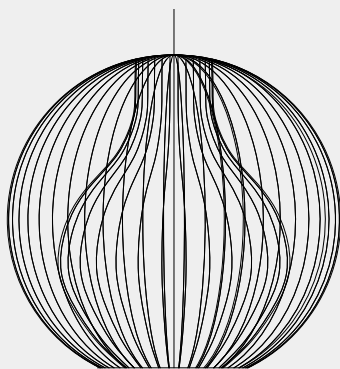

Medidas (diámetro)

40

40 cm

1000563318

Material	Madera contrachapada
Acabados	Color natural
Tecnología	LED
Bombilla	1 x E-27
IP / IK	20 / Consultar
Potencia	10 W
Voltaje	100-240 V
Frecuencia	50-60 Hz
Transfer	Más en la página 56