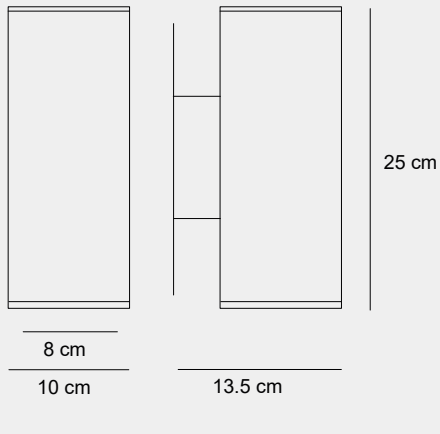

005

013

007

014

Medidas (alto / diámetro)

25 / 10 cm

1100110707

Material	Vidrio / Aluminio
Acabados	Bronce oscuro
Tecnología	LED
Bombilla	2 x E-27
IP / IK	Consultar / Consultar
Potencia	10 W
Voltaje	100-240 V
Frecuencia	50-60 Hz
Transfer	Más en la página 56

Medidas (alto / diámetro)

28 / 14 cm

1100040703

Material	Aluminio
Acabados	Cromado
Tecnología	LED
Bombilla	1 x E-27
IP / IK	Consultar / Consultar
Potencia	15 W
Voltaje	100-240 V
Frecuencia	50-60 Hz
Transfer	Más en la página 56