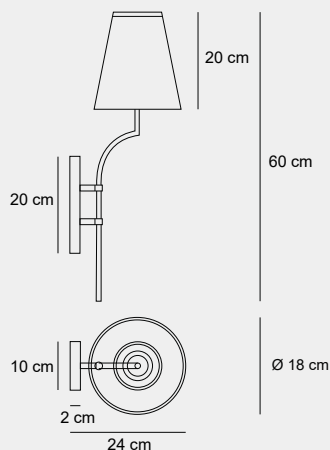

005

016

004

011

Medidas (ancho / alto / diámetro)

24 / 60 / 18 cm

DAP-200069

Material	Latón / Tela
Acabados	Latón antiguo / Beige
Tecnología	LED
Bombilla	E-27
IP / IK	20 / Consultar
Potencia	5 W
Voltaje	100-240 V
Frecuencia	50-60 Hz
Transfer	Más en la página 56