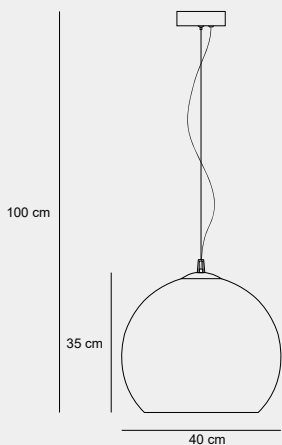

011

005

003

002

Medidas (largo / ancho / alto)

60 / 10 / 90 cm

**DLT-400158-01**

Material	Acero inoxidable 304 / Vidrio
Acabados	Cromado
Tecnología	LED
Bombilla	3 x GU-10
IP / IK	20 / Consultar
Potencia	15 W
Voltaje	100-240 V
Frecuencia	50-60 Hz
Transfer	Más en la página 56

Medidas (alto / diámetro)

150 / 60 cm

DLT-400119-01

Material	Madera / Acero inoxidable 316 / Acrílico
Acabados	Bambú
Tecnología	LED
Bombilla	E-27
IP / IK	20 / Consultar
Potencia	10 W
Voltaje	100-24 0V
Frecuencia	50-60 Hz
Transfer	Más en la página 56

017

016

015

011

Medidas (alto / alto máx. / diámetro)

35 / 100 / 40 cm

DLT-400899

Material	Metal / Cerámica
Acabados	Blanco
Tecnología	LED
Bombilla	E-27
IP / IK	20 / Consultar
Potencia	10 W
Voltaje	100-240 V
Frecuencia	50-60 Hz
Transfer	Más en la página 56

018

011

004

015

Medidas (alto / alto máx. / diámetro)

35.4 / 107.9 / 50 cm

DLT-400120-01

Material	Tela / Acero inoxidable 316
Acabados	Beige / Cromado
Tecnología	LED
Bombilla	E-27
IP / IK	20 / Consultar
Potencia	10 W
Voltaje	100-240 V
Frecuencia	50-60 Hz
Transfer	Más en la página 56