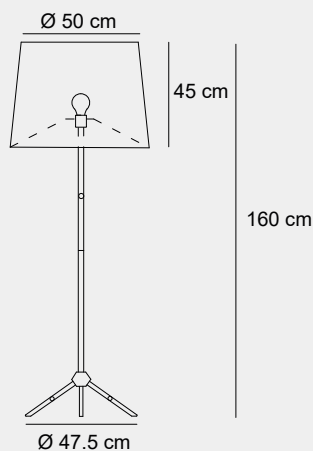

Medidas (alto / diámetro)

183.5 / 70 cm

1300020502

Material	Acero inoxidable 316
Acabados	Negro mate
Tecnología	LED
Bombilla	1 x E-27
IP / IK	Consultar / Consultar
Potencia	15 W
Voltaje	100-240 V
Frecuencia	50-60 Hz
Transfer	Más en la página 56

Medidas (largo / ancho / alto)

191.4 / 70 / 224 cm

Medidas (alto / alto máx. / diámetro)

45 / 170 / 60 cm

1300063318

Material	Madera / Acrílico / Tela
Acabados	Blanco / Color madera
Tecnología	LED
Bombilla	E-27
IP / IK	Consultar / Consultar
Potencia	10 W
Voltaje	100-240 V
Frecuencia	50-60 Hz
Transfer	Más en la página 56

009

006

001

011

Medidas (alto / alto máx. / diámetro)

45 / 160 / 50 cm

1300070103

Material	Metal / Acrílico / Tela
Acabados	Blanco / Cromado
Tecnología	LED
Bombilla	E-27
IP / IK	Consultar / Consultar
Potencia	10 W
Voltaje	100-240 V
Frecuencia	50-60 Hz
Transfer	Más en la página 56

004

011

015

010

Medidas (largo / ancho / alto)

59 / 39.5 / 159 cm

1300040401

Material	Acero inoxidable 304
Acabados	Blanco
Tecnología	LED
Bombilla	1 x GU-10
IP / IK	20 / Consultar
Potencia	5 W
Voltaje	100-240 V
Frecuencia	50-60 Hz
Transfer	Más en la página 56