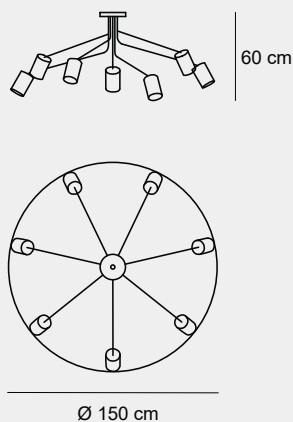

009

006

001

005

Medidas (alto / diámetro)

225 / 145 cm

1000370405

Material	Vidrio / Acero inoxidable 304
Acabados	Blanco / Dorado
Tecnología	LED
Bombilla	10 x E-27
IP / IK	20 / Consultar
Potencia	70 W
Voltaje	100-240 V
Frecuencia	50-60 Hz
Transfer	Más en la página 56

015

016

019

020

Medidas (alto / alto máx. / diámetro)

46 / 110 / 68 cm

1000400437

Material	Acero inoxidable 304
Acabados	Beige
Tecnología	LED
Bombilla	1 x E-27
IP / IK	20 / Consultar
Potencia	10 W
Voltaje	100-240 V
Frecuencia	50-60 Hz
Transfer	Más en la página 56

014

011

013

006

Medidas (alto / diámetro)

60 / 150 cm

1000350402

Material	Acero inoxidable 304
Acabados	Negro
Tecnología	LED
Bombilla	7 x GU-10
IP / IK	20 / Consultar
Potencia	35 W
Voltaje	100-240 V
Frecuencia	50-60 Hz
Transfer	Más en la página 56

007

010

009

015

Medidas (alto / alto máx. / diámetro)

65 / 265 / 60 cm

1000360107

Material	Metal / Vidrio
Acabados	Bronce antiguo
Tecnología	LED
Bombilla	3 x E-27
IP / IK	20 / Consultar
Potencia	21 W
Voltaje	100-240 V
Frecuencia	50-60 Hz
Transfer	Más en la página 56