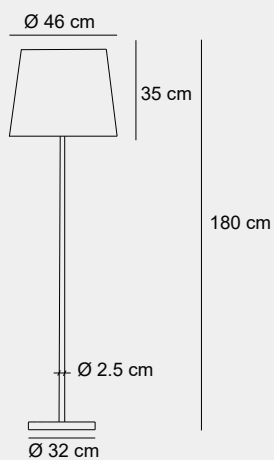

011

004

009

001

Medidas (largo / ancho / alto / diámetro)

77.4 / 67 / 150 / 57.5 cm

DLP-300016

Material	Madera / Acero inoxidable 316 / Tela
Acabados	Nogal oscuro / Blanco
Tecnología	LED
Bombilla	E-27
IP / IK	20 / Consultar
Potencia	10 W
Voltaje	100-240 V
Frecuencia	50-60 Hz
Transfer	Más en la página 56

011

005

003

002

Medidas (largo / ancho / alto)

70 / 68.4 / 180 cm

DLP-300224

Material	Metal / Aluminio/ Acrílico
Acabados	Roble / Blanco
Tecnología	LED
Bombilla	E-27
IP / IK	20 / Consultar
Potencia	10 W
Voltaje	100-240 V
Frecuencia	50-60 Hz
Transfer	Más en la página 56

011

004

009

001

Medidas (alto / diámetro)

180 / 46 cm

DLP-300005

Material	Acero inoxidable 304 / Acrílico / Tela
Acabados	Níquel satinado / Natural
Tecnología	LED
Bombilla	E-27
IP / IK	20 / Consultar
Potencia	10 W
Voltaje	100-240 V
Frecuencia	50-60 Hz
Transfer	Más en la página 56

006

016

002

020

Medidas (alto / diámetro)

150 / 45 cm

DLP-300053

Material	Acero inoxidable 304 / Tela
Acabados	Negro mate / Blanco
Tecnología	LED
Bombilla	E-27
IP / IK	20 / Consultar
Potencia	10 W
Voltaje	100-240 V
Frecuencia	50-60 HZ
Transfer	Más en la página 56