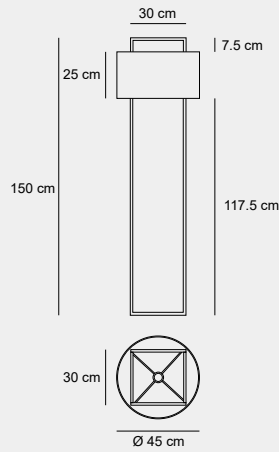

011

004

009

001

Medidas (largo / ancho / alto / diámetro)

77.4 / 67 / 150 / 57.5 cm

DLP-300016

Material	Madera / Acero inoxidable 316 / Tela
Acabados	Nogal oscuro / Blanco
Tecnología	LED
Bombilla	E-27
IP / IK	20 / Consultar
Potencia	10 W
Voltaje	100-240 V
Frecuencia	50-60 Hz
Transfer	Más en la página 56

011

005

003

002

Medidas (largo / ancho / alto)

70 / 68.4 / 180 cm

DLP-300224

Material	Metal / Aluminio/ Acrílico
Acabados	Roble / Blanco
Tecnología	LED
Bombilla	E-27
IP / IK	20 / Consultar
Potencia	10 W
Voltaje	100-240 V
Frecuencia	50-60 Hz
Transfer	Más en la página 56

011

004

009

001

Medidas (alto / diámetro)

180 / 46 cm

DLP-300005

Material	Acero inoxidable 304 / Acrílico / Tela
Acabados	Níquel satinado / Natural
Tecnología	LED
Bombilla	E-27
IP / IK	20 / Consultar
Potencia	10 W
Voltaje	100-240 V
Frecuencia	50-60 Hz
Transfer	Más en la página 56

006

016

002

020

Medidas (alto / diámetro)

150 / 45 cm

DLP-300053

Material	Acero inoxidable 304 / Tela
Acabados	Negro mate / Blanco
Tecnología	LED
Bombilla	E-27
IP / IK	20 / Consultar
Potencia	10 W
Voltaje	100-240 V
Frecuencia	50-60 HZ
Transfer	Más en la página 56