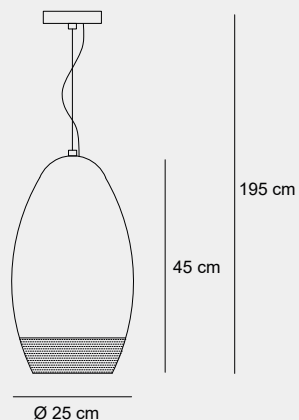

005

018

004

007

Medidas (alto / alto máx. / diámetro)

30 / 70 / 15.5 cm

1000232414

Material	Metal / Vidrio
Acabados	Bronce oscuro / Translúcido
Tecnología	LED
Bombilla	1 x E-27
IP / IK	Consultar / Consultar
Potencia	8 W
Voltaje	100-240 V
Frecuencia	50-60 Hz
Transfer	Más en la página 56

005

015

007

002

Medidas (alto / alto máx. / diámetro)

45 / 195 / 25 cm

1000463932

Material	Cerámica / SS / Aluminio
Acabados	Blanco / Rojo / Acero
Tecnología	LED
Bombilla	1 x E-27
IP / IK	20 / Consultar
Potencia	10 W
Voltaje	100-240 V
Frecuencia	50-60 Hz
Transfer	Más en la página 56

020

002

016

006

Medidas (alto / alto máx. / diámetro)

47.5 / 197 / 55 cm

1000453932

Material	Cerámica / SS / Aluminio
Acabados	Blanco / Rojo / Acero
Tecnología	LED
Bombilla	1 x E-27
IP / IK	20 / Consultar
Potencia	10 W
Voltaje	100-240 V
Frecuencia	50-60 Hz
Transfer	Más en la página 56

005

018

004

007

Medidas (alto / alto máx. / diámetro)

55 / 205 / 65 cm

1000422302

Material	Fibra de vidrio / Vidrio / Metal
Acabados	Negro / Esmerilado / Cromado
Tecnología	LED
Bombilla	4 x E-27
IP / IK	20 / Consultar
Potencia	40 W
Voltaje	100-240 V
Frecuencia	50-60 Hz
Transfer	Más en la página 56