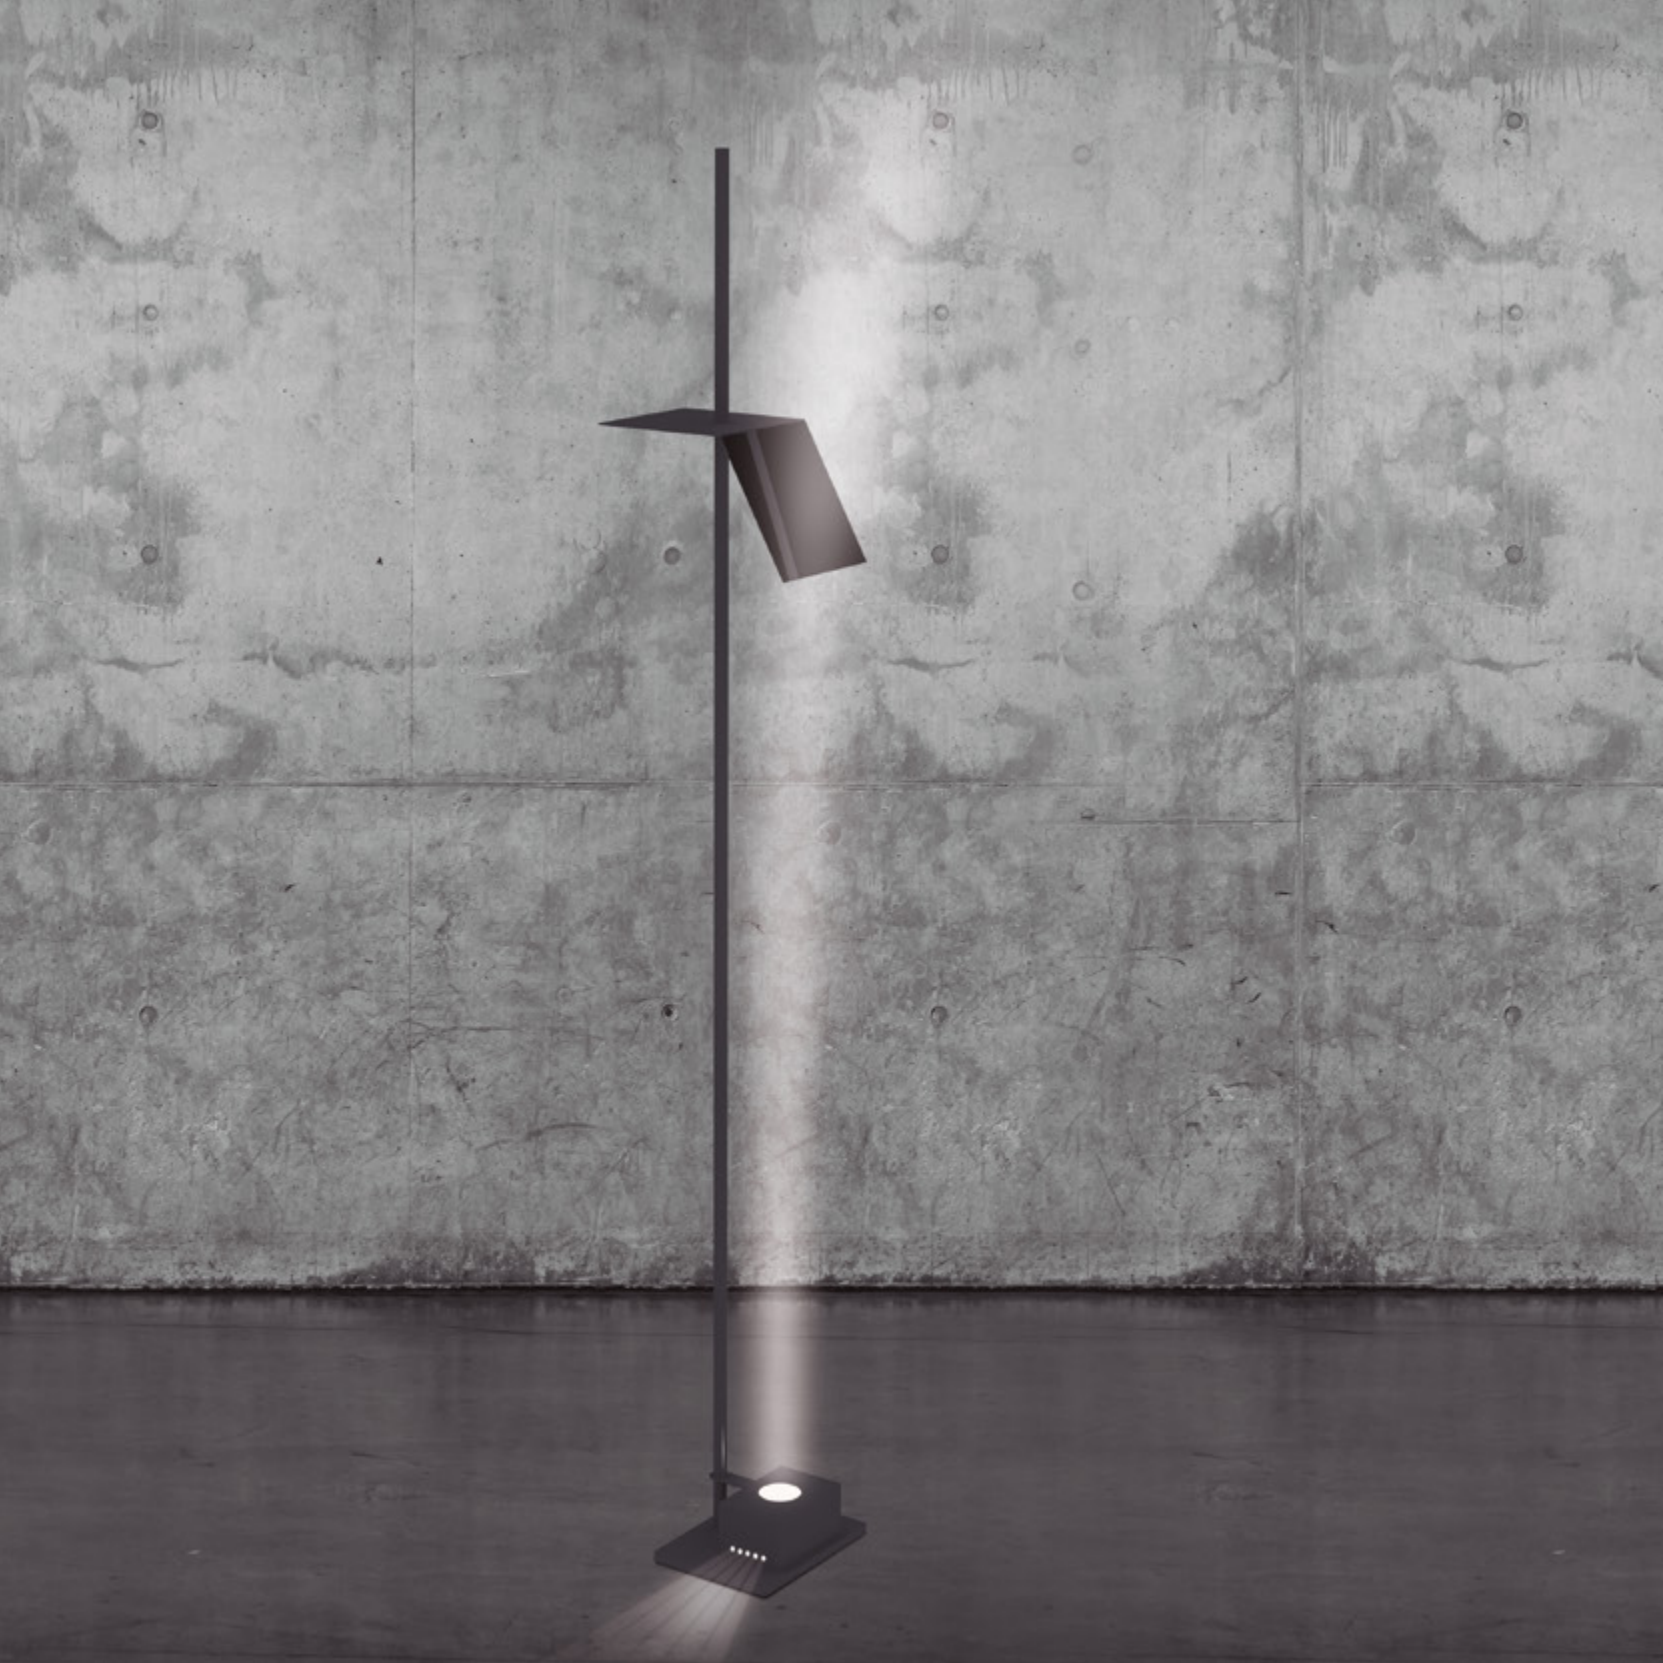

Lámpara de techo Campana

1000620205

Material	Acero / Vidrio / Acrílico
Acabados	Dorado / Cobre
Tecnología	LED
Bombillas	LED chip
IP / IK	20 / Consultar
Potencia	3 W
Voltaje	100-240 V
Frecuencia	50-60 Hz
Transfer	Más en la página 56

El uso de tensores cuenta con una doble finalidad; de soporte y de valor estético en el propio diseño de Elipse.

Lámpara de techo Elipse

1000630205

Medidas (largo / ancho / alto)
71 / 71 / 62 cm

Material	Acero
Acabados	Dorado / Cobre
Tecnología	LED
Bombillas	LED chip
IP / IK	20 / Consultar
Potencia	5 W
Voltaje	100-240 V
Frecuencia	50-60 Hz
Transfer	Más en la página 56

Formas orgánicas
consecutivas que mantienen
la luz en su interior.

Realidad
aumentada

Elementos técnicos y formas minimalistas se unen en esta lámpara. El estudio de la luz y su combinación con diferentes materiales genera un juego de combinación de luces que se cruzan desde la base hasta la parte superior.