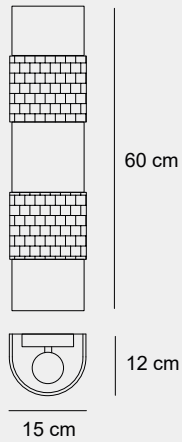

018

003

019

002

Medidas (largo / ancho / alto / diámetro)

13.75 / 11 / 30 / 10 cm

1100050104

Material	Metal / Vidrio
Acabados	Níquel satinado / Vidrio transparente
Tecnología	LED
Bombilla	1 x E-27
IP / IK	Consultar / Consultar
Potencia	10 W
Voltaje	100-240 V
Frecuencia	50-60 Hz
Transfer	Más en la página 56

004

002

005

001

Medidas (largo / ancho / alto)

25 / 10 / 25 cm

1100120733

Material	Vidrio / Aluminio
Acabados	Plateado mate
Tecnología	LED
Bombilla	1 x E-27
IP / IK	Consultar / Consultar
Potencia	5 W
Voltaje	100-240 V
Frecuencia	50-60 Hz
Transfer	Más en la página 56

018

017

019

016

Medidas (largo / ancho / alto)

15 / 15 / 19 cm

2700010704

Material	Aluminio / Vidrio templado
Acabados	Níquel / Transparente
Tecnología	LED
Bombilla	2 x GU-10
IP / IK	20 / Consultar
Potencia	10 W
Voltaje	100-240 V
Frecuencia	50-60 Hz
Transfer	Más en la página 56

021

005

011

015

Medidas (largo / ancho / alto)

15 / 12 / 60 cm

1100130134

Material	Tela / Cerámica
Acabados	Chocolate
Tecnología	LED
Bombilla	2 x E-27
IP / IK	Consultar / Consultar
Potencia	8 W
Voltaje	100-240 V
Frecuencia	50-60 Hz
Transfer	Más en la página 56