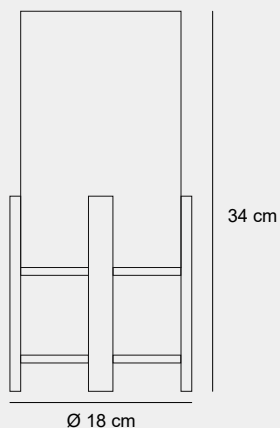

004

011

012

010

Medidas (alto / diámetro)

50 / 33 cm

1200203323

Material	Madera
Acabados	Natural / Negro
Tecnología	LED
Bombilla	1 x E-27
IP / IK	20 / Consultar
Potencia	5 W
Voltaje	100-240 V
Frecuencia	50-60 Hz
Transfer	Más en la página 56

014

011

013

006

Medidas (alto / diámetro)

59 / 37.5 cm

1200173323

Material	Madera / Tela
Acabados	Natural / Blanco
Tecnología	LED
Bombilla	1 x E-27
IP / IK	20 / Consultar
Potencia	5 W
Voltaje	100-240 V
Frecuencia	50-60 Hz
Transfer	Más en la página 56

014

011

013

006

Medidas (alto / diámetro)

34 / 18 cm

1200213323

Material	Madera / Tela
Acabados	Natural / Blanco
Tecnología	LED
Bombilla	1 x E-27
IP / IK	20 / Consultar
Potencia	5 W
Voltaje	100-240 V
Frecuencia	50-60 Hz
Transfer	Más en la página 56

010

011

012

013

Medidas (largo / ancho / alto)

27 / 25 / 48 cm

1200153323

Material	Madera / Acrílico
Acabados	Natural / Blanco
Tecnología	LED
Bombilla	1 x E-27
IP / IK	20 / Consultar
Potencia	5 W
Voltaje	100-240 V
Frecuencia	50-60 Hz
Transfer	Más en la página 56