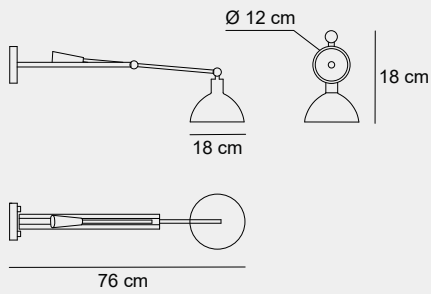

021

017

015

006

Medidas (largo / ancho / alto)

76 / 18 / 18 cm

DAP-200044

Material	Aluminio / Acero inoxidable 304 / Latón
Acabados	Negro
Tecnología	LED
Bombilla	E-14
IP / IK	20 / Consultar
Potencia	6 W
Voltaje	100-240 V
Frecuencia	50-60 Hz
Transfer	Más en la página 56