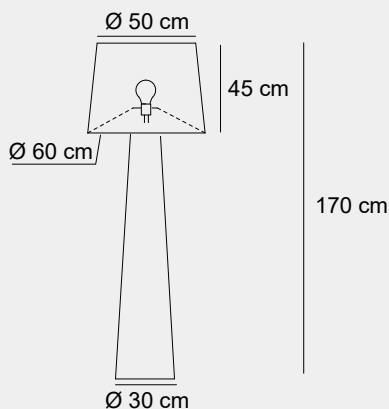

Medidas (alto / diámetro)

183.5 / 70 cm

1300020502

Material	Acero inoxidable 316
Acabados	Negro mate
Tecnología	LED
Bombilla	1 x E-27
IP / IK	Consultar / Consultar
Potencia	15 W
Voltaje	100-240 V
Frecuencia	50-60 Hz
Transfer	Más en la página 56

Medidas (largo / ancho / alto)

191.4 / 70 / 224 cm

Medidas (alto / alto máx. / diámetro)

45 / 170 / 60 cm

1300063318

Material	Madera / Acrílico / Tela
Acabados	Blanco / Color madera
Tecnología	LED
Bombilla	E-27
IP / IK	Consultar / Consultar
Potencia	10 W
Voltaje	100-240 V
Frecuencia	50-60 Hz
Transfer	Más en la página 56

009

006

001

011

Medidas (alto / alto máx. / diámetro)

45 / 160 / 50 cm

1300070103

Material	Metal / Acrílico / Tela
Acabados	Blanco / Cromado
Tecnología	LED
Bombilla	E-27
IP / IK	Consultar / Consultar
Potencia	10 W
Voltaje	100-240 V
Frecuencia	50-60 Hz
Transfer	Más en la página 56

004

011

015

010

Medidas (largo / ancho / alto)

59 / 39.5 / 159 cm

1300040401

Material	Acero inoxidable 304
Acabados	Blanco
Tecnología	LED
Bombilla	1 x GU-10
IP / IK	20 / Consultar
Potencia	5 W
Voltaje	100-240 V
Frecuencia	50-60 Hz
Transfer	Más en la página 56