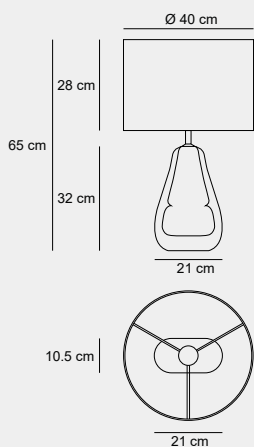

011

005

003

002

Medidas (largo / ancho / alto)

70 / 68.4 / 180 cm

DLP-300224

Material	Metal / Aluminio/ Acrílico
Acabados	Roble / Blanco
Tecnología	LED
Bombilla	E-27
IP / IK	20 / Consultar
Potencia	10 W
Voltaje	100-240 V
Frecuencia	50-60 Hz
Transfer	Más en la página 56

Medidas (alto / alto máx. / diámetro)

35 / 70 / 40 cm

1200053901

Material	Tela / Cerámica
Acabados	Blanco
Tecnología	LED
Bombilla	E-27
IP / IK	Consultar / Consultar
Potencia	10 W
Voltaje	100-240 V
Frecuencia	50-60 Hz
Transfer	Más en la página 56

018

015

020

021

Medidas (alto/alto máx./diámetro)

25 / 55 / 36 cm

1200033901

Material	Tela / Cerámica
Acabados	Blanco / Ámbar
Tecnología	LED
Bombilla	1 x E-27
IP / IK	44 / Consultar
Potencia	5 W
Voltaje	100-240 V
Frecuencia	50-60 Hz
Transfer	Más en la página 56

018

017

015

021

Medidas (alto / diámetro)

65 / 40 cm

DSB-100514

Material	Vidrio / Metal / Tela / Acrílico Transparente / Naranja /
Acabados	Níquel pulido / Beige
Tecnología	LED
Bombilla	E-27
IP / IK	20 / Consultar
Potencia	10 W
Voltaje	100-240 V
Frecuencia	50-60 Hz
Transfer	Más en la página 56