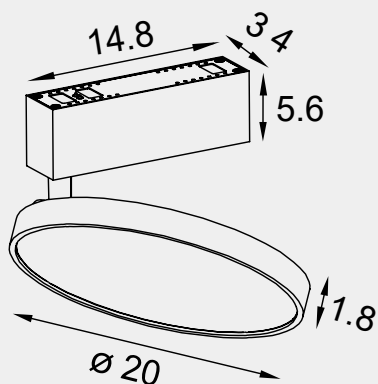

Medidas (largo / ancho / alto / diámetro)

14.8 / 3.4 / 7.4 / 20 cm

4000190702

Material	Fundición de aluminio
Acabados	Pintura electrostática
Tecnología	LED
Bombilla	SMD / Bridelux
IP / IK	Consultar / Consultar
Potencia	30 W
Voltaje	24-48 V
Frecuencia	50-60 Hz
Transfer	Más en la página 56

018

017

019

016