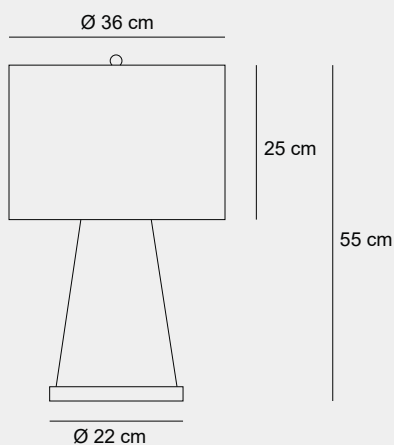

011

005

003

002

Medidas (largo / ancho / alto)

70 / 68.4 / 180 cm

DLP-300224

Material	Metal / Aluminio/ Acrílico
Acabados	Roble / Blanco
Tecnología	LED
Bombilla	E-27
IP / IK	20 / Consultar
Potencia	10 W
Voltaje	100-240 V
Frecuencia	50-60 Hz
Transfer	Más en la página 56

Medidas (alto / alto máx. / diámetro)

35 / 70 / 40 cm

1200053901

Material	Tela / Cerámica
Acabados	Blanco
Tecnología	LED
Bombilla	E-27
IP / IK	Consultar / Consultar
Potencia	10 W
Voltaje	100-240 V
Frecuencia	50-60 Hz
Transfer	Más en la página 56

018

015

020

021

Medidas (alto/alto máx./diámetro)

25 / 55 / 36 cm

1200033901

Material	Tela / Cerámica
Acabados	Blanco / Ámbar
Tecnología	LED
Bombilla	1 x E-27
IP / IK	44 / Consultar
Potencia	5 W
Voltaje	100-240 V
Frecuencia	50-60 Hz
Transfer	Más en la página 56

018

017

015

021

Medidas (alto / diámetro)

65 / 40 cm

DSB-100514

Material	Vidrio / Metal / Tela / Acrílico Transparente / Naranja /
Acabados	Níquel pulido / Beige
Tecnología	LED
Bombilla	E-27
IP / IK	20 / Consultar
Potencia	10 W
Voltaje	100-240 V
Frecuencia	50-60 Hz
Transfer	Más en la página 56