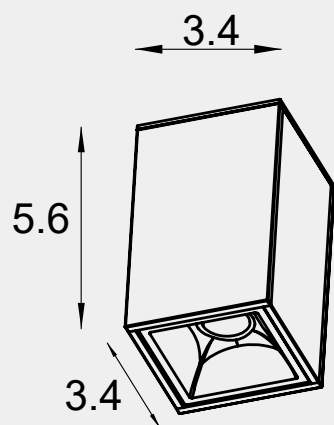

Medidas (largo / ancho / alto)

3.4 / 3.4 / 5.6 cm

4000090702

Material	Fundición de aluminio
Acabados	Pintura electrostática
Tecnología	LED
Bombilla	SMD / Osram
IP / IK	Consultar / Consultar
Potencia	1 W
Voltaje	24-48 V
Frecuencia	50-60 Hz
Transfer	Más en la página 56

013

006

001

011