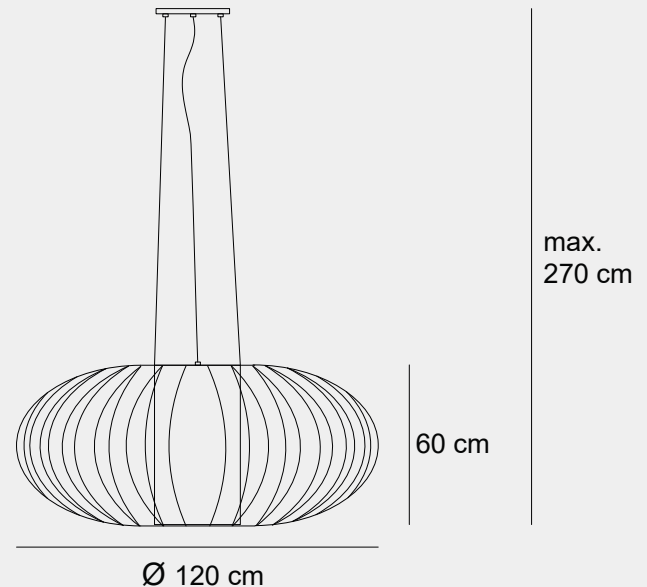

El uso de tensores cuenta con una doble finalidad; de soporte y de valor estético en el propio diseño de Elipse.

Lámpara de techo Elipse

1000630205

Medidas (largo / ancho / alto)
71 / 71 / 62 cm

Material	Acero
Acabados	Dorado / Cobre
Tecnología	LED
Bombillas	LED chip
IP / IK	20 / Consultar
Potencia	5 W
Voltaje	100-240 V
Frecuencia	50-60 Hz
Transfer	Más en la página 56

150 / 300 / 100 cm

1000130629

Material	Acero inoxidable 304 / PC
Acabados	Naranja
Tecnología	LED
Bombillas	3 x E-27
IP / IK	44 / Consultar
Potencia	15 W
Voltaje	100-240 V
Frecuencia	50-60 Hz
Transfer	Más en la página 56

Medidas (alto / alto máx. / diámetro)
60 / 270 / 120 cm

1000070602

Material	Acero inoxidable
Acabados	Lacado negro
Tecnología	LED
Bombillas	3 x E-27
IP / IK	Consultar / Consultar
Potencia	15 W
Voltaje	100-240 V
Frecuencia	50-60 Hz
Transfer	Más en la página 56

015

018

005

009

003

Medidas (alto / alto máx. / diámetro)

100 / 150 / 60 cm

Medidas (alto / diámetro)