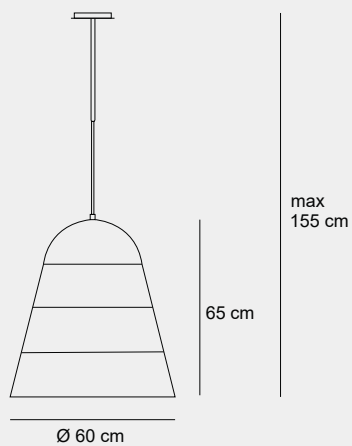

005

015

007

002

Medidas (alto / alto máx. / diámetro)

45 / 195 / 25 cm

1000463932

Material	Cerámica / SS / Aluminio
Acabados	Blanco / Rojo / Acero
Tecnología	LED
Bombilla	1 x E-27
IP / IK	20 / Consultar
Potencia	10 W
Voltaje	100-240 V
Frecuencia	50-60 Hz
Transfer	Más en la página 56

020

002

016

006

Medidas (alto / alto máx. / diámetro)

47.5 / 197 / 55 cm

1000453932

Material	Cerámica / SS / Aluminio
Acabados	Blanco / Rojo / Acero
Tecnología	LED
Bombilla	1 x E-27
IP / IK	20 / Consultar
Potencia	10 W
Voltaje	100-240 V
Frecuencia	50-60 Hz
Transfer	Más en la página 56

Medidas (alto / alto máx. / diámetro)

110 / 210 / 25 cm

1000432302

Material	Fibra de vidrio / Vidrio / Metal
Acabados	Negro / Esmerilado / Cromado
Tecnología	LED
Bombilla	2 x E-27
IP / IK	20 / Consultar
Potencia	8 W
Voltaje	100-240 V
Frecuencia	50-60 Hz
Transfer	Más en la página 56

005

006

007

014

Medidas (alto / alto máx. / diámetro)

65 / 155 / 60 cm

1000113044

Material	Ratán sintético
Acabados	Varios colores
Tecnología	LED
Bombilla	1 x E-27
IP / IK	44 / Consultar
Potencia	10 W
Voltaje	100-240 V
Frecuencia	50-60 Hz
Transfer	Más en la página 56