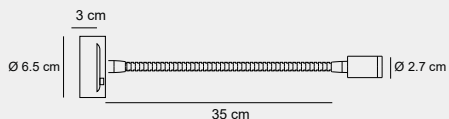

004

011

015

010

Medidas (largo / ancho / alto)

35 / 3 / 6.5 cm

DFL-500027

Material	Acero inoxidable / Aluminio
Acabados	Cromado
Tecnología	LED
Bombilla	LED CHIP
IP / IK	20 / Consultar
Potencia	3 W
Voltaje	100-240 V
Frecuencia	50-60 Hz
Transfer	Más en la página 56