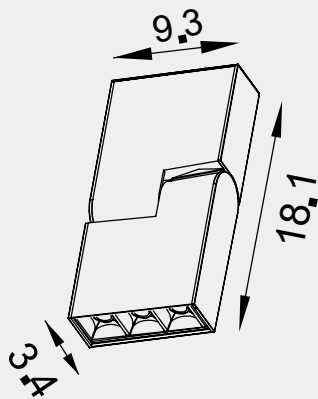

Medidas (largo / ancho / alto)

9.3 / 3.4 / 18.1 cm

4000030702

Material	Fundición de aluminio
Acabados	Pintura electrostática
Tecnología	LED
Bombilla	SMD / Osram
IP / IK	Consultar / Consultar
Potencia	3 W
Voltaje	24-48 V
Frecuencia	50-60 Hz
Transfer	Más en la página 56

018

017

019

016