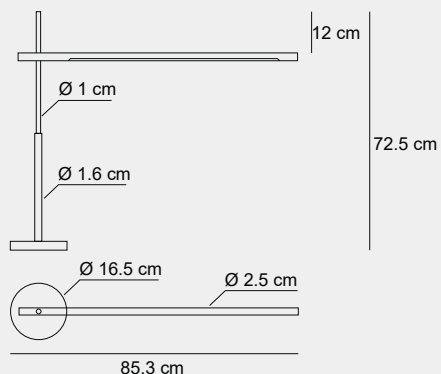

005

013

011

012

Medidas (alto / alto máx. / diámetro)

24 / 61 / 42 cm

1200100712

Material	Metal / Tela
Acabados	Cromado mate
Tecnología	LED
Bombilla	2 x E-27
IP / IK	Consultar / Consultar
Potencia	10 W
Voltaje	100-240 V
Frecuencia	50-60 Hz
Transfer	Más en la página 56

Medidas (largo / ancho / alto)

58 / 16.6 / 56 cm

1200070704

Material	Aluminio
Acabados	Níquel brillante
Tecnología	LED
Bombilla	Consultar
IP / IK	Consultar / Consultar
Potencia	7 W
Voltaje	100-240 V
Frecuencia	50-60 Hz
Transfer	Más en la página 56

011

005

003

002

Medidas (alto / diámetro)

36.5 / 35 cm

1200110701

Material	Acrílico / Aluminio
Acabados	Blanco mate
Tecnología	LED
Bombilla	LED chip
IP / IK	Consultar / Consultar
Potencia	6 W
Voltaje	100-240 V
Frecuencia	60 Hz
Transfer	Más en la página 56

011

004

009

001

Medidas (largo / ancho / alto)

85.3 / 16.5 / 72.5 cm

1200120103

Material	Metal
Acabados	Cromado pulido
Tecnología	LED
Bombilla	LED chip
IP / IK	Consultar / Consultar
Potencia	Consultar
Voltaje	24 V
Frecuencia	Consultar
Transfer	Más en la página 56