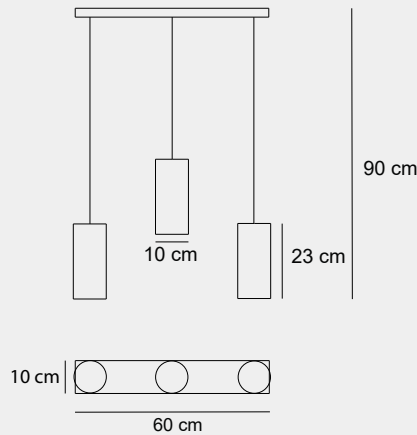

004

011

012

010

Medidas (largo / ancho / alto / alto máx.)

12 / 12 / 27 / 55 cm

DLT-400231

Material	Metal / Vidrio
Acabados	Cromado
Tecnología	LED
Bombilla	E-14
IP / IK	20 / Consultar
Potencia	6 W
Voltaje	100-240 V
Frecuencia	50-60 Hz
Transfer	Más en la página 56

011

005

003

002

Medidas (largo / ancho / alto)

60 / 10 / 90 cm

**DLT-400158-01**

Material	Acero inoxidable 304 / Vidrio
Acabados	Cromado
Tecnología	LED
Bombilla	3 x GU-10
IP / IK	20 / Consultar
Potencia	15 W
Voltaje	100-240 V
Frecuencia	50-60 Hz
Transfer	Más en la página 56

**Medidas (alto / diámetro)**

120 / 94 cm

**DLT-400159**

Material	Aluminio
Acabados	Blanco
Tecnología	LED
Bombilla	LED STRIP
IP / IK	44 / Consultar
Potencia	50 W + 35 W
Voltaje	100-240 V
Frecuencia	50-60 Hz
Transfer	Más en la página 56