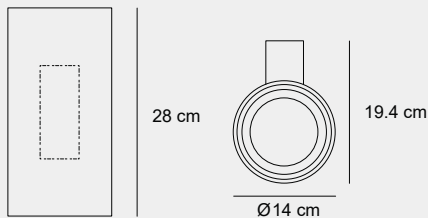

Medidas (alto / diámetro)

28 / 14 cm

1100040703

Material	Aluminio
Acabados	Cromado
Tecnología	LED
Bombilla	1 x E-27
IP / IK	Consultar / Consultar
Potencia	15 W
Voltaje	100-240 V
Frecuencia	50-60 Hz
Transfer	Más en la página 56