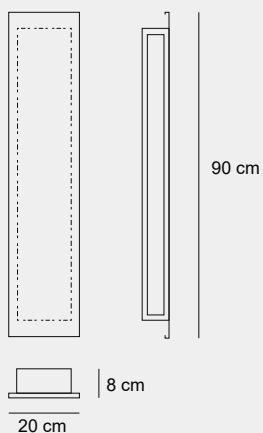

Medidas (largo / ancho / alto)

20 / 8 / 90 cm

1100070603

Material	Acero inoxidable / Acrílico
Acabados	Cromado pulido
Tecnología	LED
Bombilla	LED chip
IP / IK	Consultar / Consultar
Potencia	12 W
Voltaje	100-240 V
Frecuencia	50-60 Hz
Transfer	Más en la página 56

001

002

003

004