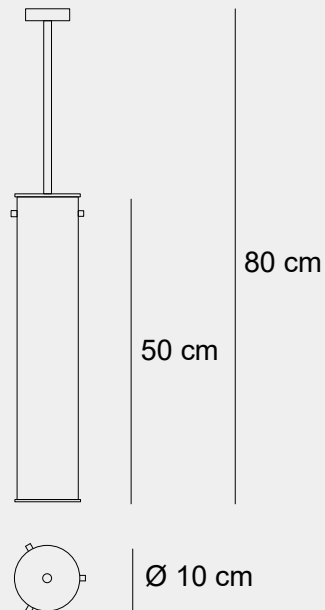

001

003

007

002

Medidas (alto / alto máx. / diámetro)

20.5 / 172.5 / 20 cm

1000390708

Material	Aluminio / Acero inoxidable 304
Acabados	Cobre
Tecnología	LED
Bombilla	1 x E-27
IP / IK	20 / Consultar
Potencia	5 W
Voltaje	100-240 V
Frecuencia	50-60 Hz
Transfer	Más en la página 56

015

018

005

009

003

Medidas (alto / alto máx. / diámetro)

50 / 80 / 10 cm

Medidas (alto / alto máx. / diámetro)

005

015

007

002

Medidas (alto / alto máx. / diámetro)

45 / 195 / 25 cm

1000463932

Material	Cerámica / SS / Aluminio
Acabados	Blanco / Rojo / Acero
Tecnología	LED
Bombilla	1 x E-27
IP / IK	20 / Consultar
Potencia	10 W
Voltaje	100-240 V
Frecuencia	50-60 Hz
Transfer	Más en la página 56

020

002

016

006

Medidas (alto / alto máx. / diámetro)

47.5 / 197 / 55 cm

1000453932

Material	Cerámica / SS / Aluminio
Acabados	Blanco / Rojo / Acero
Tecnología	LED
Bombilla	1 x E-27
IP / IK	20 / Consultar
Potencia	10 W
Voltaje	100-240 V
Frecuencia	50-60 Hz
Transfer	Más en la página 56