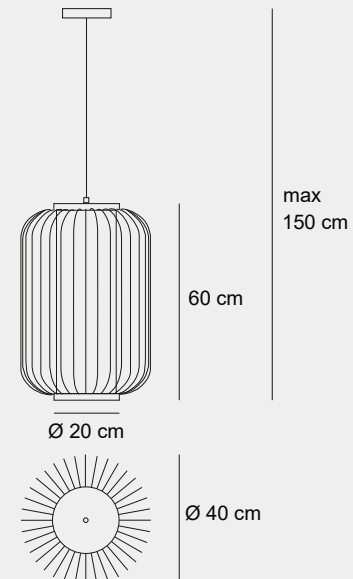

009

006

001

005

Medidas (alto / diámetro)

225 / 145 cm

1000370405

Material	Vidrio / Acero inoxidable 304
Acabados	Blanco / Dorado
Tecnología	LED
Bombilla	10 x E-27
IP / IK	20 / Consultar
Potencia	70 W
Voltaje	100-240 V
Frecuencia	50-60 Hz
Transfer	Más en la página 56

015

016

019

020

Medidas (alto / alto máx. / diámetro)

46 / 110 / 68 cm

1000400437

Material	Acero inoxidable 304
Acabados	Beige
Tecnología	LED
Bombilla	1 x E-27
IP / IK	20 / Consultar
Potencia	10 W
Voltaje	100-240 V
Frecuencia	50-60 Hz
Transfer	Más en la página 56

021

004

005

001

Medidas (largo / ancho / alto)

45.04 / 47.37 / 95 cm

1000410102

Material	Metal / Acrílico
Acabados	Cromado / Negro
Tecnología	LED
Bombilla	Consultar
IP / IK	Consultar / Consultar
Potencia	27 W
Voltaje	24 V
Frecuencia	Consultar
Transfer	Más en la página 56

015

018

005

009

003

Medidas (alto / alto máx. / diámetro)

60 / 150 / 40 cm

Medidas (alto / alto máx. / diámetro)