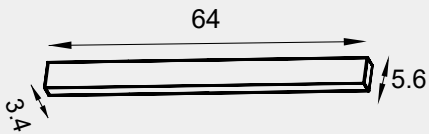

Medidas (largo / ancho / alto)

64 / 3.4 / 5.6 cm

4000080702

Material	Fundición de aluminio
Acabados	Pintura electrostática
Tecnología	LED
Bombilla	SMD / Bridelux
IP / IK	Consultar / Consultar
Potencia	20 W
Voltaje	24-48 V
Frecuencia	50-60 Hz
Transfer	Más en la página 56

013

010

011

015