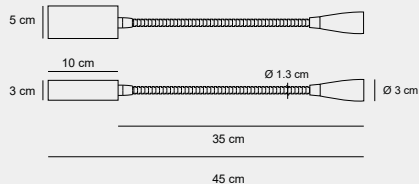

009

006

001

011

Medidas (largo / ancho / alto)

45 / 3 / 10 cm

DFL-500028

Material	Aluminio / Metal / Acrílico
Acabados	Níquel pulido
Tecnología	LED
Bombilla	LED CHIP
IP / IK	20 / Consultar
Potencia	3 W
Voltaje	100-240 V
Frecuencia	50-60 Hz
Transfer	Más en la página 56