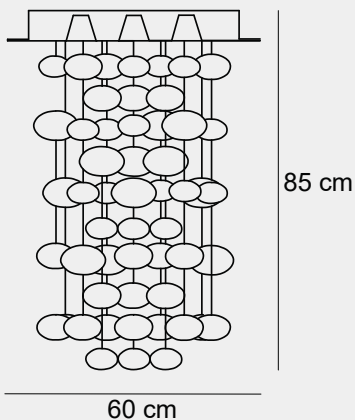

015

018

019

020

Medidas (largo / ancho / alto / alto máx.)

80 / 60 / 65 / 200 cm

1000330405

Material	Vidrio / Acero inoxidable 304
Acabados	Negro / Dorado
Tecnología	LED
Bombilla	E-27
IP / IK	20 / Consultar
Potencia	7 W
Voltaje	100-240 V
Frecuencia	50-60 Hz
Transfer	Más en la página 56

005

012

004

011

Medidas (alto / diámetro)

85 / 60 cm

1000380406

Material	Vidrio / Acero inoxidable 304
Acabados	Latón antiguo
Tecnología	LED
Bombilla	5 x GU-10
IP / IK	20 / Consultar
Potencia	25 W
Voltaje	100-240 V
Frecuencia	50-60 Hz
Transfer	Más en la página 56

009

006

001

005

Medidas (alto / diámetro)

225 / 145 cm

1000370405

Material	Vidrio / Acero inoxidable 304
Acabados	Blanco / Dorado
Tecnología	LED
Bombilla	10 x E-27
IP / IK	20 / Consultar
Potencia	70 W
Voltaje	100-240 V
Frecuencia	50-60 Hz
Transfer	Más en la página 56

015

016

019

020

Medidas (alto / alto máx. / diámetro)

46 / 110 / 68 cm

1000400437

Material	Acero inoxidable 304
Acabados	Beige
Tecnología	LED
Bombilla	1 x E-27
IP / IK	20 / Consultar
Potencia	10 W
Voltaje	100-240 V
Frecuencia	50-60 Hz
Transfer	Más en la página 56