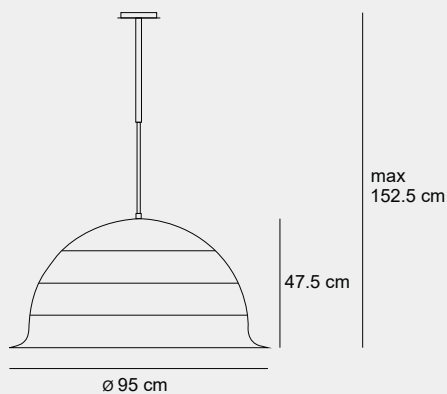

005

015

007

002

Medidas (alto / alto máx. / diámetro)

45 / 195 / 25 cm

1000463932

Material	Cerámica / SS / Aluminio
Acabados	Blanco / Rojo / Acero
Tecnología	LED
Bombilla	1 x E-27
IP / IK	20 / Consultar
Potencia	10 W
Voltaje	100-240 V
Frecuencia	50-60 Hz
Transfer	Más en la página 56

020

002

016

006

Medidas (alto / alto máx. / diámetro)

47.5 / 197 / 55 cm

1000453932

Material	Cerámica / SS / Aluminio
Acabados	Blanco / Rojo / Acero
Tecnología	LED
Bombilla	1 x E-27
IP / IK	20 / Consultar
Potencia	10 W
Voltaje	100-240 V
Frecuencia	50-60 Hz
Transfer	Más en la página 56

Medidas (alto / alto máx. / diámetro)

110 / 210 / 25 cm

1000432302

Material	Fibra de vidrio / Vidrio / Metal
Acabados	Negro / Esmerilado / Cromado
Tecnología	LED
Bombilla	2 x E-27
IP / IK	20 / Consultar
Potencia	8 W
Voltaje	100-240 V
Frecuencia	50-60 Hz
Transfer	Más en la página 56

017

015

010

012

Medidas (alto / alto máx. / diámetro)

47.5 / 152.5 / 95 cm

1000103044

Material	Ratán sintético
Acabados	Varios colores
Tecnología	LED
Bombilla	1 x E-27
IP / IK	44 / Consultar
Potencia	10 W
Voltaje	100-240 V
Frecuencia	50-60 Hz
Transfer	Más en la página 56