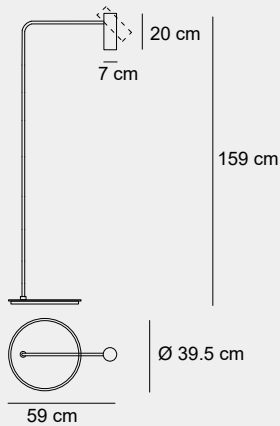

Medidas (largo / ancho / alto)

191.4 / 70 / 224 cm

Medidas (alto / alto máx. / diámetro)

45 / 170 / 60 cm

1300063318

Material	Madera / Acrílico / Tela
Acabados	Blanco / Color madera
Tecnología	LED
Bombilla	E-27
IP / IK	Consultar / Consultar
Potencia	10 W
Voltaje	100-240 V
Frecuencia	50-60 Hz
Transfer	Más en la página 56

009

006

001

011

Medidas (alto / alto máx. / diámetro)

45 / 160 / 50 cm

1300070103

Material	Metal / Acrílico / Tela
Acabados	Blanco / Cromado
Tecnología	LED
Bombilla	E-27
IP / IK	Consultar / Consultar
Potencia	10 W
Voltaje	100-240 V
Frecuencia	50-60 Hz
Transfer	Más en la página 56

004

011

015

010

Medidas (largo / ancho / alto)

59 / 39.5 / 159 cm

1300040401

Material	Acero inoxidable 304
Acabados	Blanco
Tecnología	LED
Bombilla	1 x GU-10
IP / IK	20 / Consultar
Potencia	5 W
Voltaje	100-240 V
Frecuencia	50-60 Hz
Transfer	Más en la página 56

001

003

007

002

Medidas (largo / ancho / alto)

100 / 28 / 190 cm

1300050402

Material	Latón / Aluminio / Acero inoxidable 304
Acabados	Negro mate
Tecnología	LED
Bombilla	1 x E-27
IP / IK	20 / Consultar
Potencia	10 W
Voltaje	100-240 V
Frecuencia	50-60 Hz
Transfer	Más en la página 56