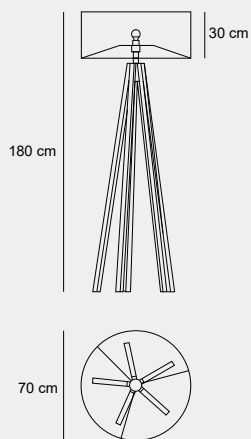

Medidas (alto / diámetro)

54 / 30 cm

1300150106

Material	Metal / Vidrio
Acabados	Latón / Transparente / Esmerilado
Tecnología	LED
Bombilla	1 x E-27
IP / IK	20 / Consultar
Potencia	5 W
Voltaje	100-240 V
Frecuencia	50-60 Hz
Transfer	Más en la página 56

006

016

002

020

Medidas (alto / diámetro)

170 / 50 cm

DLP-300228

Material	Madera / Acero inoxidable 304 / Tela
Acabados	Natural / Cromado mate / Blanco
Tecnología	LED
Bombilla	E-27
IP / IK	20 / Consultar
Potencia	8 W
Voltaje	100-240 V
Frecuencia	50-60 Hz
Transfer	Más en la página 56

011

004

009

001

Medidas (alto / diámetro)

180 / 70 cm

DLP-300052

Material	Madera / Tela / Acero inoxidable 316
Acabados	Natural / Blanco
Tecnología	LED
Bombilla	E-27
IP / IK	20 / Consultar
Potencia	9 W
Voltaje	100-240 V
Frecuencia	50-60 Hz
Transfer	Más en la página 56

011

004

009

001

Medidas (largo / ancho / alto / diámetro)

77.4 / 67 / 150 / 57.5 cm

DLP-300016

Material	Madera / Acero inoxidable 316 / Tela
Acabados	Nogal oscuro / Blanco
Tecnología	LED
Bombilla	E-27
IP / IK	20 / Consultar
Potencia	10 W
Voltaje	100-240 V
Frecuencia	50-60 Hz
Transfer	Más en la página 56