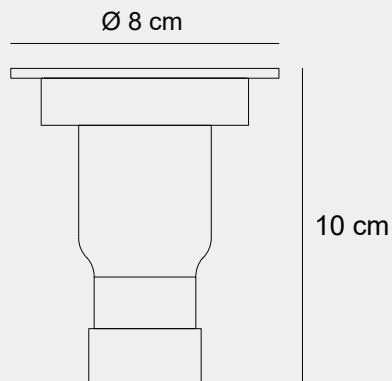

Medidas (alto / diámetro)

10 / 8 cm

TAR-500033

Material	Aluminio
Acabados	Blanco
Tecnología	LED
Bombilla	GU-10
IP / IK	65 / Consultar
Potencia	9 W
Voltaje	100-240 V
Frecuencia	50-60 Hz
Transfer	Más en la página 56

004

011

012

010