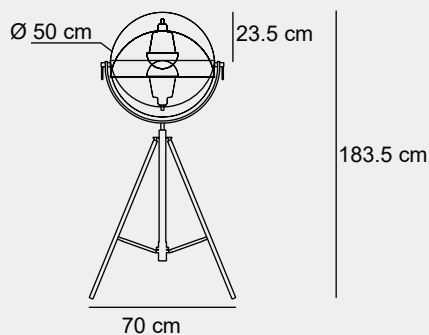

015

018

005

009

003

Medidas (alto / diámetro)

170 / 60 cm

30 cm

Medidas (alto / diámetro)

183.5 / 70 cm

1300020502

Material	Acero inoxidable 316
Acabados	Negro mate
Tecnología	LED
Bombilla	1 x E-27
IP / IK	Consultar / Consultar
Potencia	15 W
Voltaje	100-240 V
Frecuencia	50-60 Hz
Transfer	Más en la página 56

Medidas (largo / ancho / alto)

191.4 / 70 / 224 cm

Medidas (alto / alto máx. / diámetro)

45 / 170 / 60 cm

1300063318

Material	Madera / Acrílico / Tela
Acabados	Blanco / Color madera
Tecnología	LED
Bombilla	E-27
IP / IK	Consultar / Consultar
Potencia	10 W
Voltaje	100-240 V
Frecuencia	50-60 Hz
Transfer	Más en la página 56