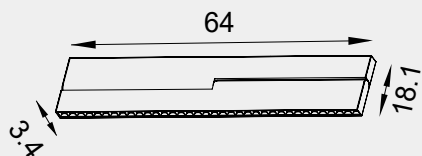

013

010

014

006

Medidas (largo / ancho / alto)

64 / 3.4 / 18.1 cm

4000050702

Material	Fundición de aluminio
Acabados	Pintura electrostática
Tecnología	LED
Bombilla	SMD / Osram
IP / IK	Consultar / Consultar
Potencia	24 W
Voltaje	24-48 V
Frecuencia	50-60 Hz
Transfer	Más en la página 56