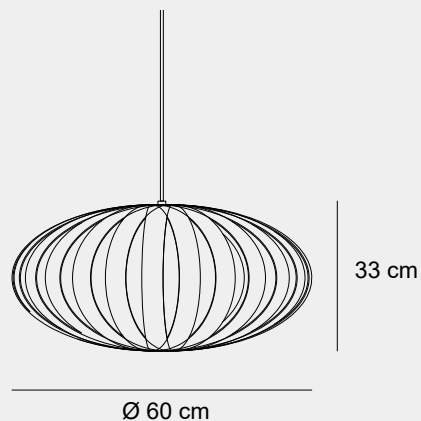

014

011

013

006

Medidas (alto / alto máx. / diámetro)

26 / 120 / 18 cm

1000243321

Material	Madera
Acabados	Nogal oscuro
Tecnología	LED
Bombilla	1 x E-27
IP / IK	Consultar / Consultar
Potencia	5 W
Voltaje	100-240 V
Frecuencia	50-60 Hz
Transfer	Más en la página 56

005

018

004

007

Medidas (alto / diámetro)

33 / 60 cm

1000523318

Material	Madera contrachapada
Acabados	Color natural
Tecnología	LED
Bombilla	1 x E-27
IP / IK	20 / Consultar
Potencia	10 W
Voltaje	100-240 V
Frecuencia	50-60 Hz
Transfer	Más en la página 56

009

006

001

011

Medidas (alto / diámetro)

18 / 36 cm

1000543318

Material	Madera contrachapada
Acabados	Color natural
Tecnología	LED
Bombilla	1 x E-27
IP / IK	20 / Consultar
Potencia	10 W
Voltaje	100-240 V
Frecuencia	50-60 Hz
Transfer	Más en la página 56