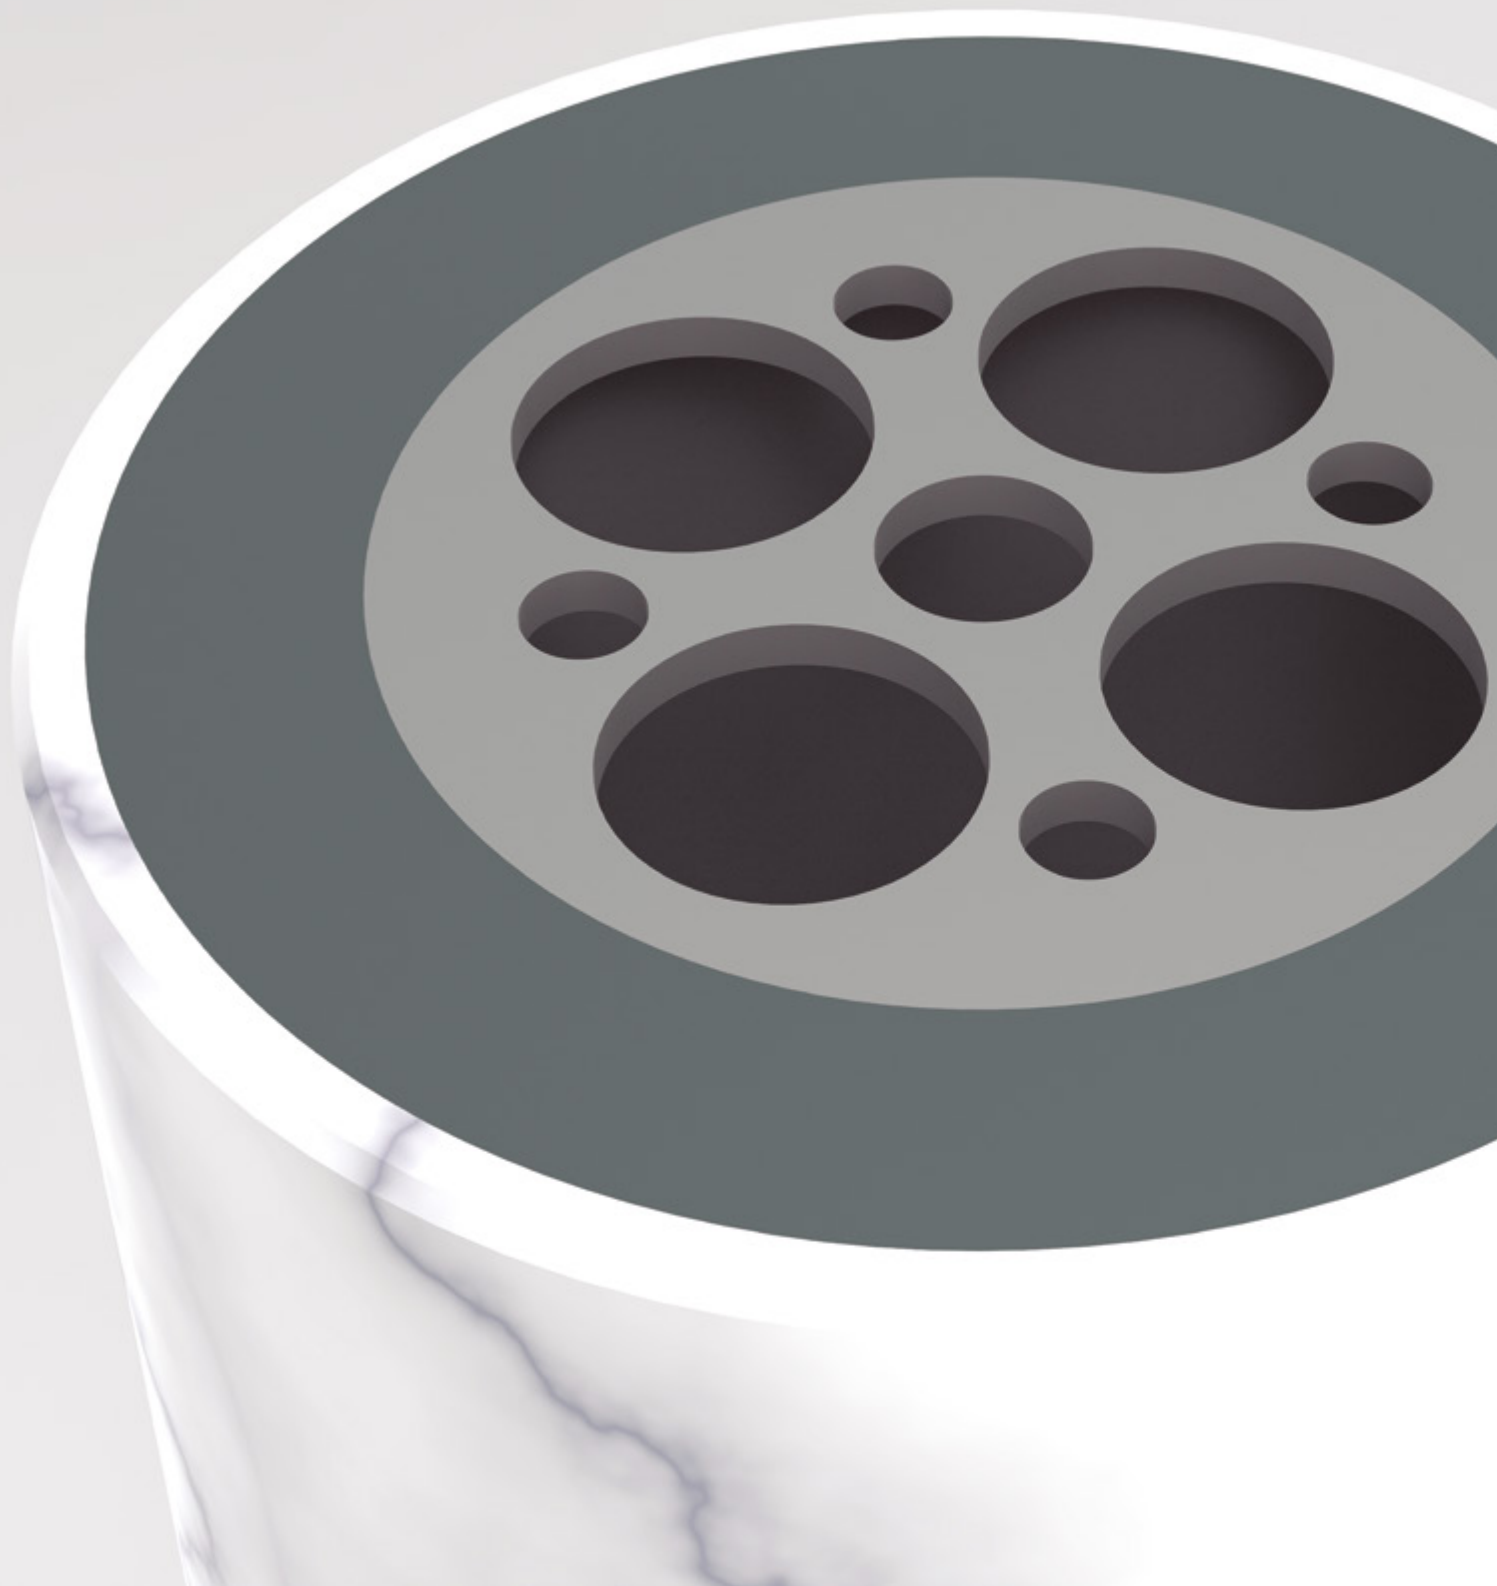

Por un lado, la luz UVC para esterilizar el aire y las superficies. Por otro, iluminación LED como luz ambiental.

Lámpara de sobremesa N-27 DUO

1200280205

Medidas (largo / ancho / alto)
50 / 6.5 / 32 cm

Material	Acero / Acrílico
Acabados	Dorado / Cobre
Tecnología	LED
Bombillas	LED chip
IP / IK	20 / Consultar
Potencia	12 W
Voltaje	100-240 V
Frecuencia	50-60 Hz
Transfer	Más en la página 56

001

014

007

010

012

Realidad
aumentada

Su diseño evoca a un tótem, en busca de la sinergia entre aire, naturaleza y luz.

Tubo UVC - Purifica el aire.
Purificador de aire con luz UVC, se puede incorporar a cualquier espacio sin tener que exponer directamente los tubos UVC.

Lámpara LED - Decorativa.
El uso de transfer como acabado para la base y para la parte superior de la lámpara, permite fusionar toda la pieza en una sola, con un efecto sorpresa en la parte superior al encenderla.