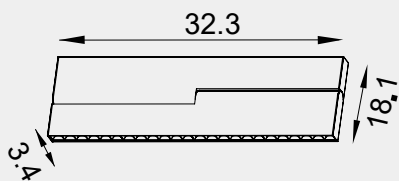

Medidas (largo / ancho / alto)

32.3 / 3.4 / 18.1 cm

4000040702

Material	Fundición de aluminio
Acabados	Pintura electrostática
Tecnología	LED
Bombilla	SMD / Osram
IP / IK	Consultar / Consultar
Potencia	12 W
Voltaje	24-48 V
Frecuencia	50-60 Hz
Transfer	Más en la página 56

013

010

014

006