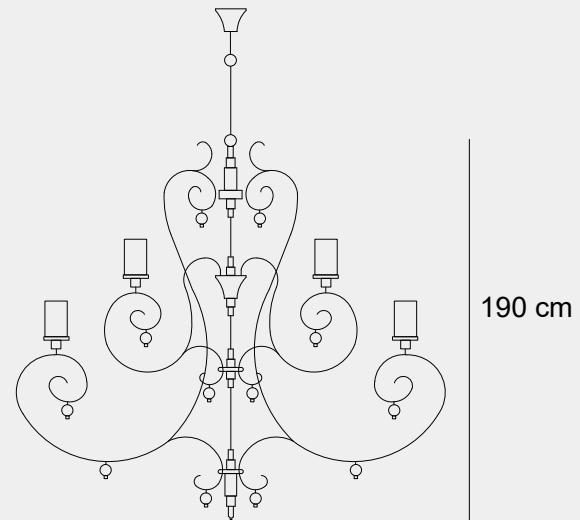

Medidas (alto / diámetro)

190 / 210 cm