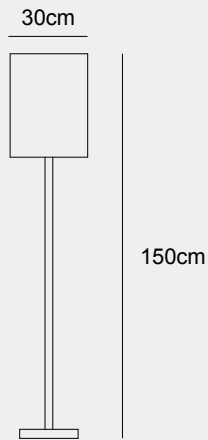

014

011

013

006

Medidas (largo / ancho / alto)

44 / 32 / 177 cm

1300123318

Material	Madera / Metal
Acabados	Natural / Blanco / Negro
Tecnología	LED
Bombilla	2 x E-27
IP / IK	20 / Consultar
Potencia	10 W
Voltaje	100-240 V
Frecuencia	50-60 Hz
Transfer	Más en la página 56

009

006

001

011

Medidas (alto / diámetro)

174 / 72 cm

1300133318

Material	Madera / Metal
Acabados	Natural / Blanco
Tecnología	LED
Bombilla	1 x E-27
IP / IK	20 / Consultar
Potencia	10 W
Voltaje	100-240 V
Frecuencia	50-60 Hz
Transfer	Más en la página 56

004

011

015

010

Medidas (alto / diámetro)

150 / 30 cm

1300140106

Material	Metal / Tela
Acabados	Latón / Blanco
Tecnología	LED
Bombilla	1 x E-27
IP / IK	20 / Consultar
Potencia	10 W
Voltaje	100-240 V
Frecuencia	50-60 Hz
Transfer	Más en la página 56

Medidas (alto / diámetro)

54 / 30 cm

1300150106

Material	Metal / Vidrio
Acabados	Latón / Transparente / Esmerilado
Tecnología	LED
Bombilla	1 x E-27
IP / IK	20 / Consultar
Potencia	5 W
Voltaje	100-240 V
Frecuencia	50-60 Hz
Transfer	Más en la página 56