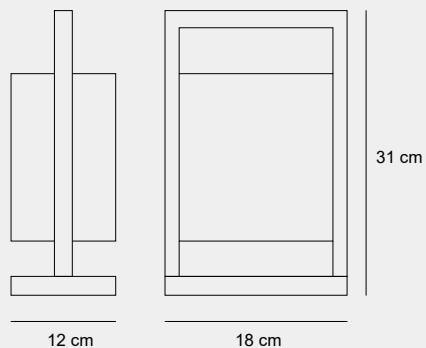

018

017

019

016

Medidas (largo / ancho / alto)

18 / 12 / 31 cm

1200223323

Material	Madera / Tela
Acabados	Natural / Blanco
Tecnología	LED
Bombilla	1 x E-27
IP / IK	20 / Consultar
Potencia	5 W
Voltaje	100-240 V
Frecuencia	50-60 Hz
Transfer	Más en la página 56