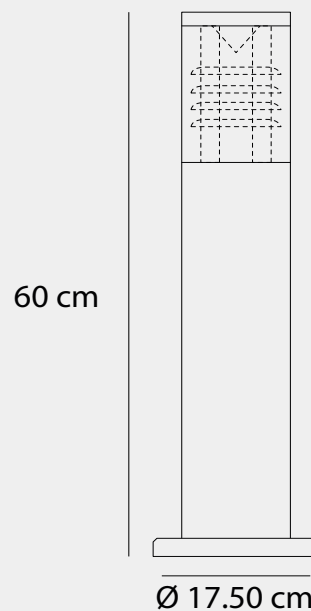

1000610205

Medidas (largo / ancho / alto)
30 / 30 / 32 cm

Material	Acero / Acrílico
Acabados	Dorado / Cobre
Tecnología	LED
Bombillas	LED chip
IP / IK	20 / Consultar
Potencia	6 W
Voltaje	100-240 V
Frecuencia	50-60 Hz
Transfer	Más en la página 56

El uso de tensores cuenta con una doble finalidad; de soporte y de valor estético en el propio diseño de Elipse.

Lámpara de techo Elipse

1000630205

Medidas (largo / ancho / alto)
71 / 71 / 62 cm

Material	Acero
Acabados	Dorado / Cobre
Tecnología	LED
Bombillas	LED chip
IP / IK	20 / Consultar
Potencia	5 W
Voltaje	100-240 V
Frecuencia	50-60 Hz
Transfer	Más en la página 56

Medidas (largo / ancho / alto)
15 / 15 / 60 cm

60 cm

15 cm

Baliza 2

2500020743

Material	Aluminio
Acabados	Transfer
Tecnología	LED
Bombillas	LED COB
IP / IK	65 / 05
Potencia	7 W
Voltaje	100-240 V
Frecuencia	50-60 Hz
Transfer	Más en la página 56

014

007

010

012

Medidas (diámetro / alto)

17.5 / 60 cm

Aplique 01

2700020743