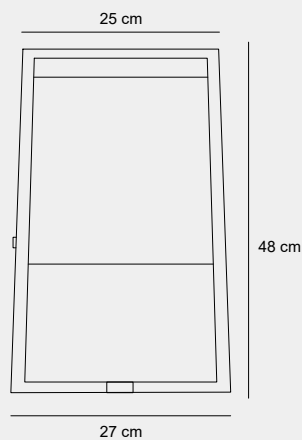

014

011

013

006

Medidas (alto / diámetro)

59 / 37.5 cm

1200173323

Material	Madera / Tela
Acabados	Natural / Blanco
Tecnología	LED
Bombilla	1 x E-27
IP / IK	20 / Consultar
Potencia	5 W
Voltaje	100-240 V
Frecuencia	50-60 Hz
Transfer	Más en la página 56

014

011

013

006

Medidas (alto / diámetro)

34 / 18 cm

1200213323

Material	Madera / Tela
Acabados	Natural / Blanco
Tecnología	LED
Bombilla	1 x E-27
IP / IK	20 / Consultar
Potencia	5 W
Voltaje	100-240 V
Frecuencia	50-60 Hz
Transfer	Más en la página 56

010

011

012

013

Medidas (largo / ancho / alto)

27 / 25 / 48 cm

1200153323

Material	Madera / Acrílico
Acabados	Natural / Blanco
Tecnología	LED
Bombilla	1 x E-27
IP / IK	20 / Consultar
Potencia	5 W
Voltaje	100-240 V
Frecuencia	50-60 Hz
Transfer	Más en la página 56

018

003

019

002

Medidas (alto / diámetro)

31 / 16 cm

1200233323

Material	Madera / Tela
Acabados	Natural / Blanco
Tecnología	LED
Bombilla	1 x E-27
IP / IK	20 / Consultar
Potencia	5 W
Voltaje	100-240 V
Frecuencia	50-60 Hz
Transfer	Más en la página 56