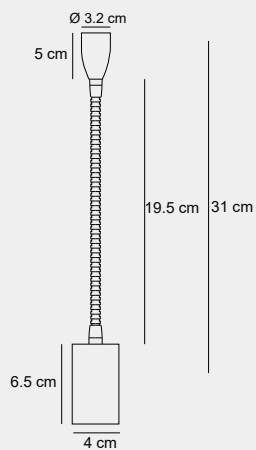

011

004

009

001

Medidas (largo / ancho / alto)

31 / 4 / 6.5 cm

DFL-500003

Material	Aluminio
Acabados	Blanco
Tecnología	LED
Bombilla	LED CHIP
IP / IK	20 / Consultar
Potencia	3 W
Voltaje	100-240 V
Frecuencia	50-60 Hz
Transfer	Más en la página 56