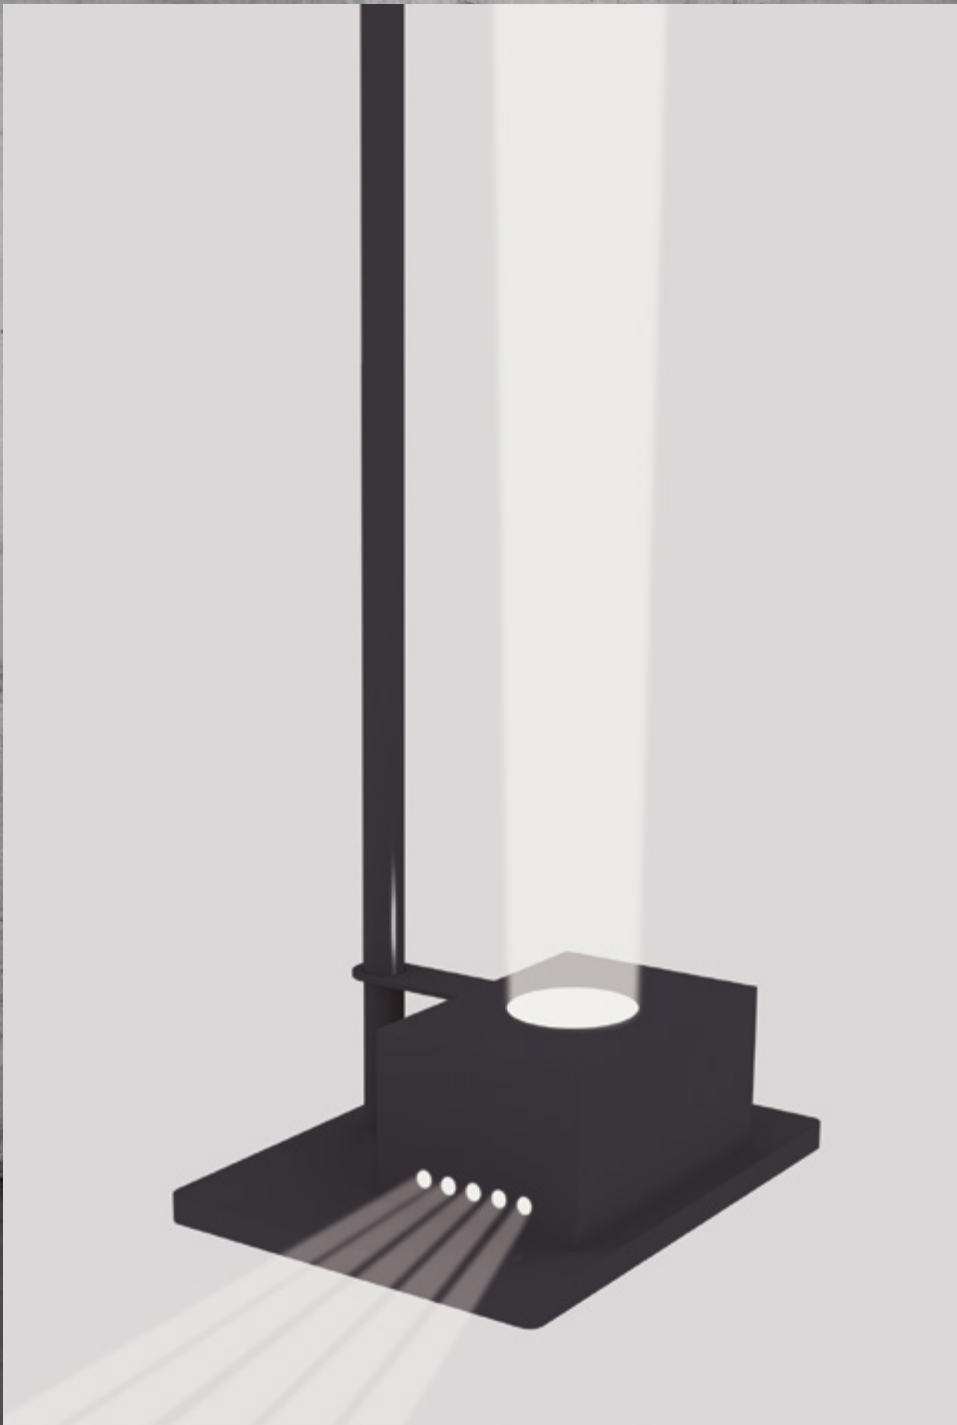

La forma de Fly hace referencia a las alas de un pájaro cuando emprende el vuelo.

La luz surge de sus alas, y a su vez, otra más intensa se proyecta directamente desde el centro de la lámpara.

Lámpara de techo Fly

Lámpara de techo Campana

1000620205

Material	Acero / Vidrio / Acrílico
Acabados	Dorado / Cobre
Tecnología	LED
Bombillas	LED chip
IP / IK	20 / Consultar
Potencia	3 W
Voltaje	100-240 V
Frecuencia	50-60 Hz
Transfer	Más en la página 56

El uso de tensores cuenta con una doble finalidad; de soporte y de valor estético en el propio diseño de Elipse.

Lámpara de techo Elipse

1000630205

Medidas (largo / ancho / alto)
71 / 71 / 62 cm

Material	Acero
Acabados	Dorado / Cobre
Tecnología	LED
Bombillas	LED chip
IP / IK	20 / Consultar
Potencia	5 W
Voltaje	100-240 V
Frecuencia	50-60 Hz
Transfer	Más en la página 56

Formas orgánicas
consecutivas que mantienen
la luz en su interior.

Realidad
aumentada

Elementos técnicos y formas minimalistas se unen en esta lámpara. El estudio de la luz y su combinación con diferentes materiales genera un juego de combinación de luces que se cruzan desde la base hasta la parte superior.