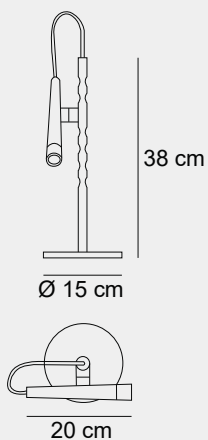

**Medidas (largo / ancho / alto)**

35 / 35 / 60 cm

1200040603

Material	Acero inoxidable
Acabados	Cromado
Tecnología	LED
Bombilla	1
IP / IK	Consultar / Consultar
Potencia	1 W
Voltaje	100-240 V
Frecuencia	50-60 Hz
Transfer	Más en la página 56

Medidas (largo / ancho / alto)

58 / 16.6 / 56 cm

1200070704

Material	Aluminio
Acabados	Níquel brillante
Tecnología	LED
Bombilla	Consultar
IP / IK	Consultar / Consultar
Potencia	7 W
Voltaje	100-240 V
Frecuencia	50-60 Hz
Transfer	Más en la página 56

017

016

015

011

Medidas (alto / diámetro)

38 / 15 cm

1200080101

Material	Metal
Acabados	Blanco
Tecnología	LED
Bombilla	Consultar
IP / IK	Consultar / Consultar
Potencia	3 W
Voltaje	100-240 V
Frecuencia	60 Hz
Transfer	Más en la página 56

011

005

003

002

Medidas (alto / diámetro)

36.5 / 35 cm

1200110701

Material	Acrílico / Aluminio
Acabados	Blanco mate
Tecnología	LED
Bombilla	LED chip
IP / IK	Consultar / Consultar
Potencia	6 W
Voltaje	100-240 V
Frecuencia	60 Hz
Transfer	Más en la página 56