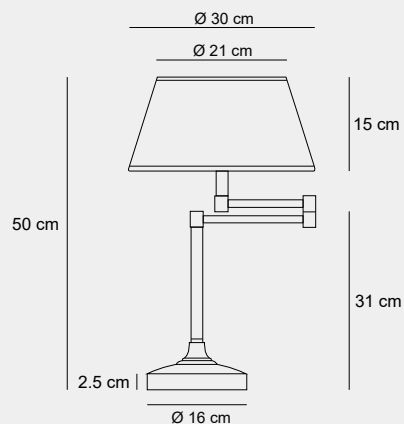

Medidas (alto / diámetro)

50 / 30 cm

DSB-100043

Material	Latón / Tela
Acabados	Latón antiguo / Beige
Tecnología	LED
Bombilla	E-27
IP / IK	20 / Consultar
Potencia	5 W
Voltaje	100-240 V
Frecuencia	50-60 Hz
Transfer	Más en la página 56

018

003

019

002