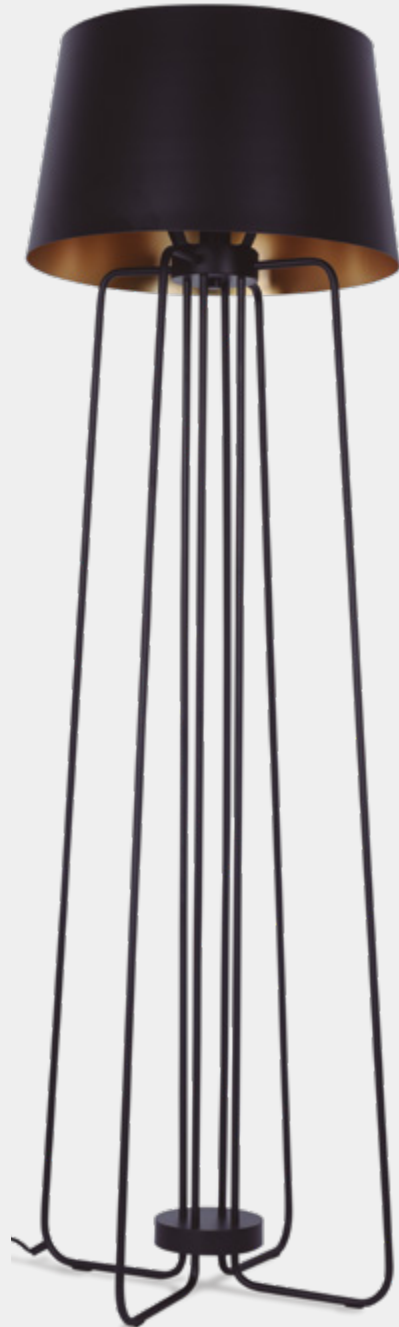

1300030402

Material	Acero inoxidable 304
Acabados	Negro
Tecnología	LED
Bombillas	1 x E-27
IP / IK	20 / Consultar
Potencia	10 W
Voltaje	100-240 V
Frecuencia	50-60 Hz
Transfer	Más en la página 56

015

018

005

009

003

Medidas (alto / diámetro)

170 / 60 cm