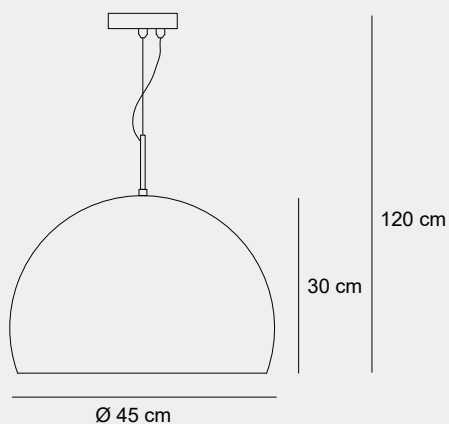

009

006

001

005

Medidas (alto / diámetro)

225 / 145 cm

1000370405

Material	Vidrio / Acero inoxidable 304
Acabados	Blanco / Dorado
Tecnología	LED
Bombilla	10 x E-27
IP / IK	20 / Consultar
Potencia	70 W
Voltaje	100-240 V
Frecuencia	50-60 Hz
Transfer	Más en la página 56

001

003

007

002

Medidas (alto / alto máx. / diámetro)

20.5 / 172.5 / 20 cm

1000390708

Material	Aluminio / Acero inoxidable 304
Acabados	Cobre
Tecnología	LED
Bombilla	1 x E-27
IP / IK	20 / Consultar
Potencia	5 W
Voltaje	100-240 V
Frecuencia	50-60 Hz
Transfer	Más en la página 56

004

011

015

010

Medidas (alto / alto máx. / diámetro)

30 / 120 / 45 cm

1000500701

Material	Aluminio / Metal / SS
Acabados	Blanco mate / Cromado
Tecnología	LED
Bombilla	1 x E-27
IP / IK	20 / Consultar
Potencia	10 W
Voltaje	100-240 V
Frecuencia	50-60 Hz
Transfer	Más en la página 56

006

014

017

001

Medidas (alto / alto máx. / diámetro)

45 / 150 / 31 cm

1000030712

Material	Vidrio / Aluminio
Acabados	Gris grafito
Tecnología	LED
Bombilla	1 x E-27
IP / IK	Consultar / Consultar
Potencia	5 W
Voltaje	100-240 V
Frecuencia	50-60 Hz
Transfer	Más en la página 56