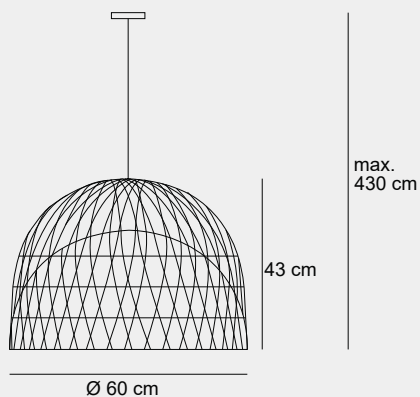

Medidas (alto / alto máx. / diámetro)

43 / 430 / 60 cm