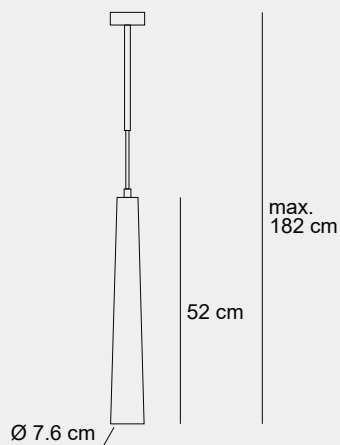

009

006

001

005

Medidas (alto / diámetro)

225 / 145 cm

1000370405

Material	Vidrio / Acero inoxidable 304
Acabados	Blanco / Dorado
Tecnología	LED
Bombilla	10 x E-27
IP / IK	20 / Consultar
Potencia	70 W
Voltaje	100-240 V
Frecuencia	50-60 Hz
Transfer	Más en la página 56

021

004

005

001

Medidas (largo / ancho / alto)

45.04 / 47.37 / 95 cm

1000410102

Material	Metal / Acrílico
Acabados	Cromado / Negro
Tecnología	LED
Bombilla	Consultar
IP / IK	Consultar / Consultar
Potencia	27 W
Voltaje	24 V
Frecuencia	Consultar
Transfer	Más en la página 56

015

010

013

007

Medidas (alto / alto máx. / diámetro)

52 / 182 / 7.6 cm

1000200712

Material	Aluminio
Acabados	Gris grafito
Tecnología	LED
Bombilla	1 x GU-10
IP / IK	44 / Consultar
Potencia	3 W
Voltaje	100-240 V
Frecuencia	50-60 Hz
Transfer	Más en la página 56

001

003

007

002

Medidas (alto / alto máx. / diámetro)

20.5 / 172.5 / 20 cm

1000390708

Material	Aluminio / Acero inoxidable 304
Acabados	Cobre
Tecnología	LED
Bombilla	1 x E-27
IP / IK	20 / Consultar
Potencia	5 W
Voltaje	100-240 V
Frecuencia	50-60 Hz
Transfer	Más en la página 56