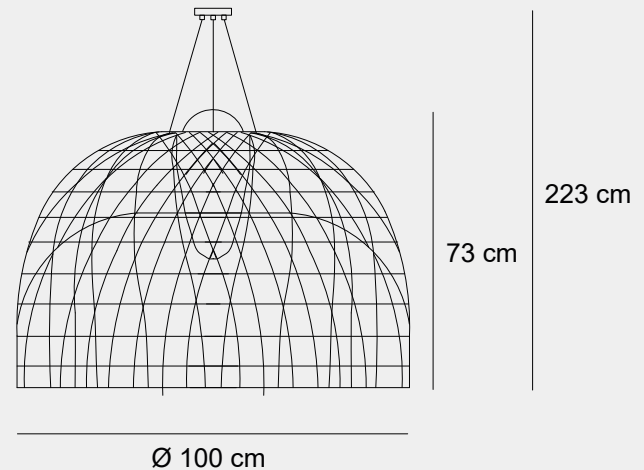

001

003

007

002

Medidas (alto / alto máx. / diámetro)

42 / 120 / 63 cm

1000483301

Material	Madera / PC / Aluminio / SS
Acabados	Blanco / Esmerilado / Cromado
Tecnología	LED
Bombilla	1 x E-27
IP / IK	20 / Consultar
Potencia	10 W
Voltaje	100-240 V
Frecuencia	50-60 Hz
Transfer	Más en la página 56

015

018

005

009

003

Medidas (alto / alto máx. / diámetro)
73 / 223 / 100 cm

Medidas (alto / alto máx. / diámetro)

25 / 120 / 35 cm