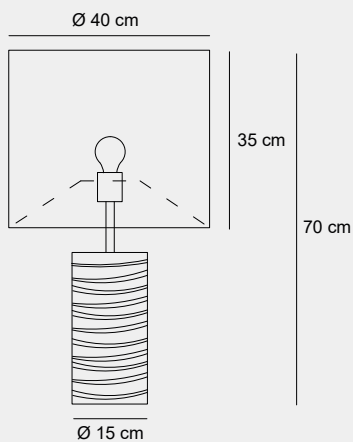

018

003

019

002

Medidas (alto / diámetro)

36 / 39 cm

1200183323

Material	Madera / Metal
Acabados	Natural / Blanco
Tecnología	LED
Bombilla	1 x E-27
IP / IK	20 / Consultar
Potencia	5 W
Voltaje	100-240 V
Frecuencia	50-60 Hz
Transfer	Más en la página 56

Medidas (alto / diámetro)

62 / 32 cm

DSB-100516

Material	Cerámica / Madera / Tela
Acabados	Blanco / Nogal oscuro
Tecnología	LED
Bombilla	E-27
IP / IK	20 / Consultar
Potencia	10 W
Voltaje	100-240 V
Frecuencia	50-60 Hz
Transfer	Más en la página 56

013

006

012

002

Medidas (alto / alto máx. / diámetro)

35 / 70 / 40 cm

1200060112

Material	Metal / Tela
Acabados	Blanco / Gris grafito
Tecnología	LED
Bombilla	1 x E-27
IP / IK	Consultar / Consultar
Potencia	10 W
Voltaje	100-240 V
Frecuencia	50-60 Hz
Transfer	Más en la página 56