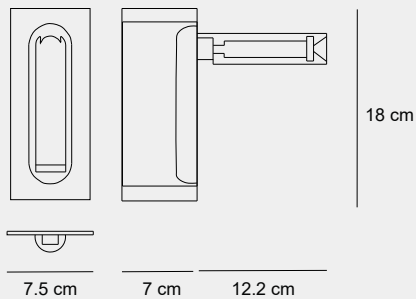

Medidas (largo / ancho / alto)

7.5 / 7 / 18 cm