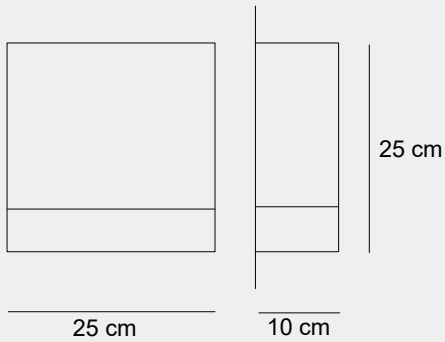

004

002

005

001

Medidas (largo / ancho / alto)

25 / 10 / 25 cm

1100120733

Material	Vidrio / Aluminio
Acabados	Plateado mate
Tecnología	LED
Bombilla	1 x E-27
IP / IK	Consultar / Consultar
Potencia	5 W
Voltaje	100-240 V
Frecuencia	50-60 Hz
Transfer	Más en la página 56