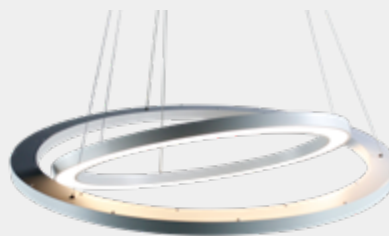

Medidas (alto / diámetro)

120 / 94 cm