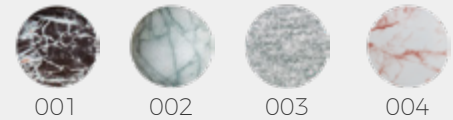

021

017

015

006

Medidas (largo / ancho / alto)

76 / 18 / 18 cm

DAP-200044

Material	Aluminio / Acero inoxidable 304 / Latón
Acabados	Negro
Tecnología	LED
Bombilla	E-14
IP / IK	20 / Consultar
Potencia	6 W
Voltaje	100-240 V
Frecuencia	50-60 Hz
Transfer	Más en la página 56