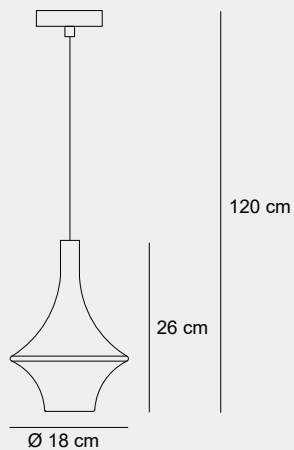

020

002

016

006

Medidas (alto / alto máx. / diámetro)

47.5 / 197 / 55 cm

1000453932

Material	Cerámica / SS / Aluminio
Acabados	Blanco / Rojo / Acero
Tecnología	LED
Bombilla	1 x E-27
IP / IK	20 / Consultar
Potencia	10 W
Voltaje	100-240 V
Frecuencia	50-60 Hz
Transfer	Más en la página 56

Medidas (alto / alto máx. / diámetro)

20 / 120 / 17 cm

1000323321

Material	Madera
Acabados	Nogal oscuro
Tecnología	LED
Bombilla	1 x E-27
IP / IK	Consultar / Consultar
Potencia	5 W
Voltaje	100-240 V
Frecuencia	50-60 Hz
Transfer	Más en la página 56

014

011

013

006

Medidas (alto / alto máx. / diámetro)

26 / 120 / 18 cm

1000243321

Material	Madera
Acabados	Nogal oscuro
Tecnología	LED
Bombilla	1 x E-27
IP / IK	Consultar / Consultar
Potencia	5 W
Voltaje	100-240 V
Frecuencia	50-60 Hz
Transfer	Más en la página 56

005

018

004

007

Medidas (alto / diámetro)

33 / 60 cm

1000523318

Material	Madera contrachapada
Acabados	Color natural
Tecnología	LED
Bombilla	1 x E-27
IP / IK	20 / Consultar
Potencia	10 W
Voltaje	100-240 V
Frecuencia	50-60 Hz
Transfer	Más en la página 56