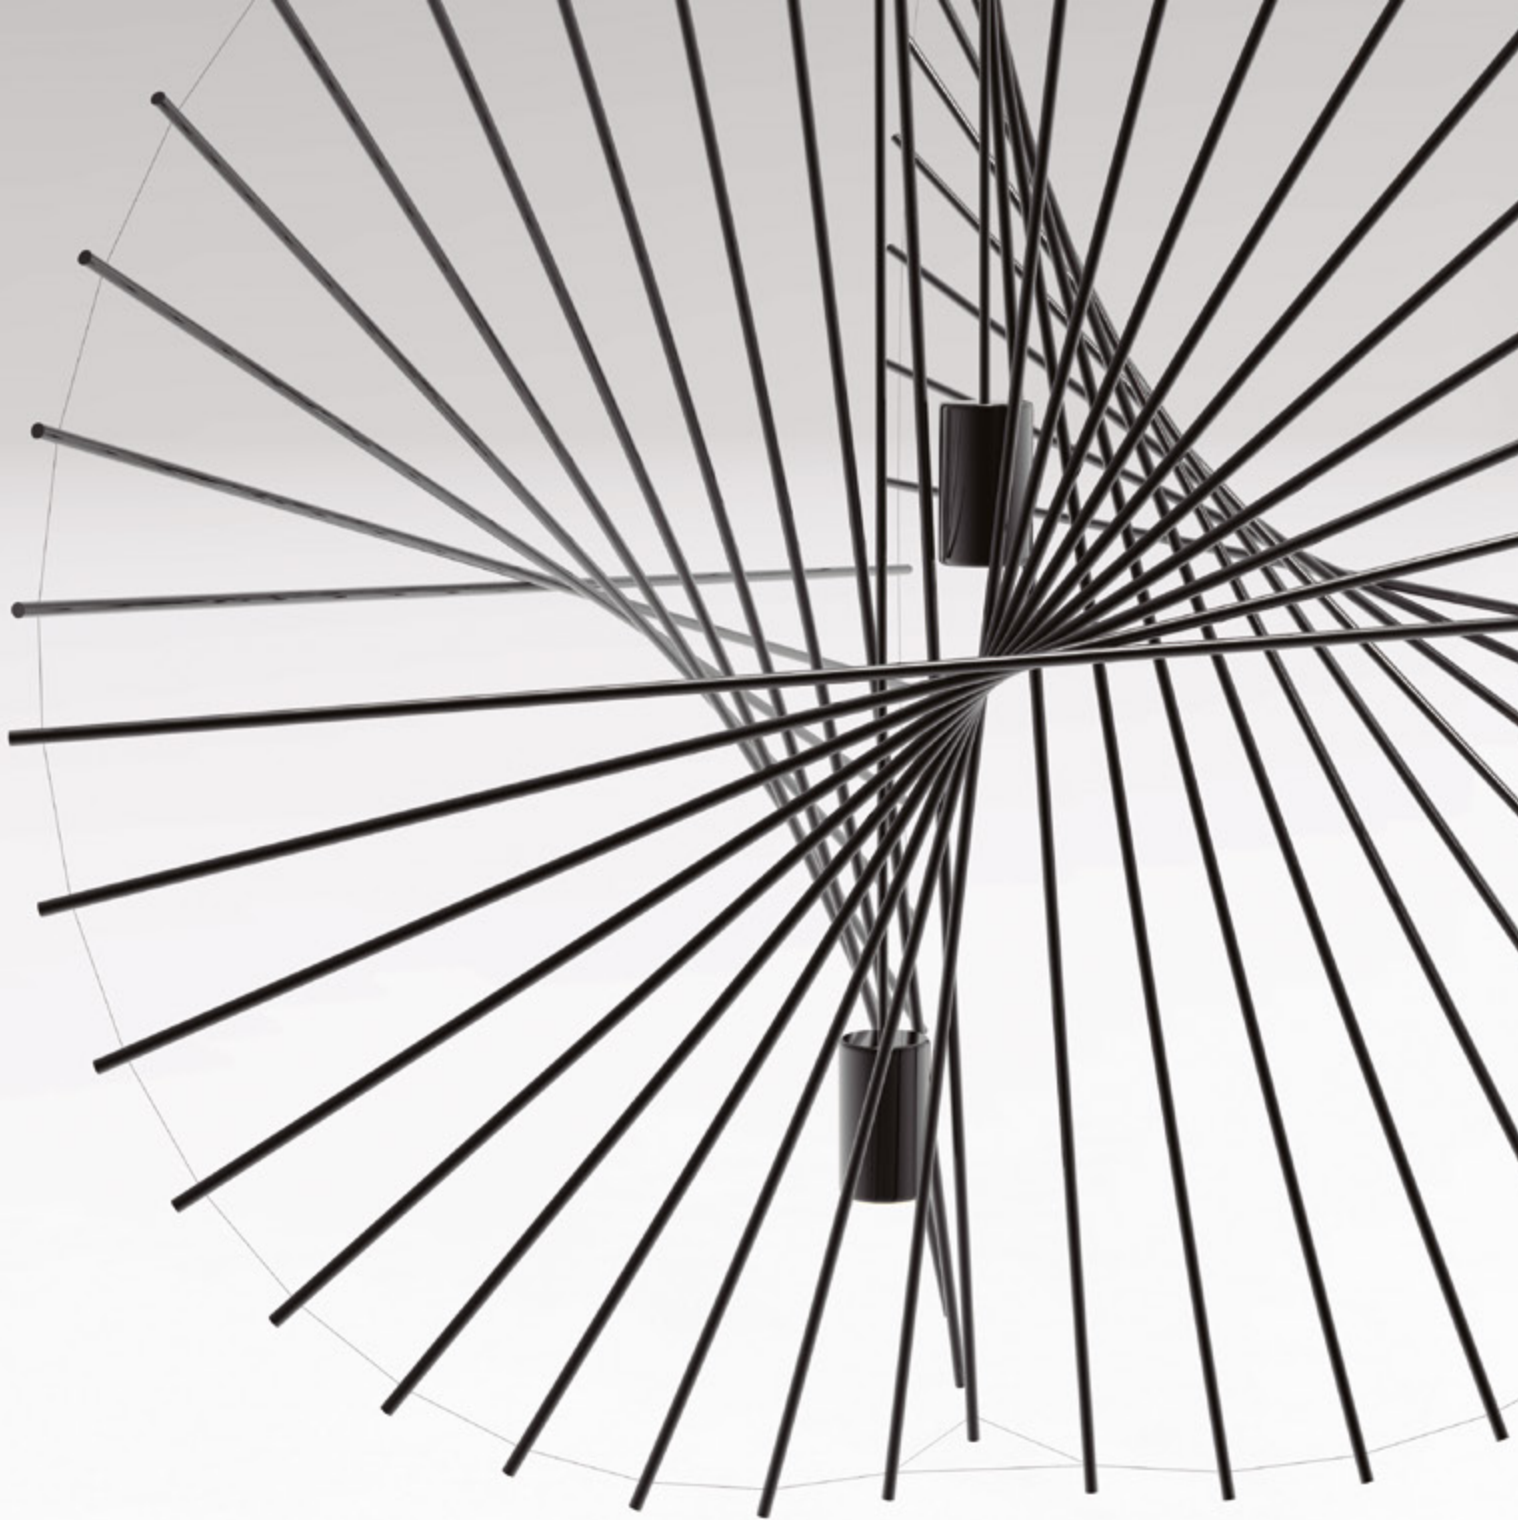

La forma de Fly hace referencia a las alas de un pájaro cuando emprende el vuelo.

La luz surge de sus alas, y a su vez, otra más intensa se proyecta directamente desde el centro de la lámpara.

Lámpara de techo Fly

El uso de tensores cuenta con una doble finalidad; de soporte y de valor estético en el propio diseño de Elipse.

Lámpara de techo Elipse

1000630205

Medidas (largo / ancho / alto)
71 / 71 / 62 cm

Material	Acero
Acabados	Dorado / Cobre
Tecnología	LED
Bombillas	LED chip
IP / IK	20 / Consultar
Potencia	5 W
Voltaje	100-240 V
Frecuencia	50-60 Hz
Transfer	Más en la página 56

Realidad
aumentada

La unión de los tramos trata de crear una forma general para proyectar la ilusión esférica que puede apreciarse desde diferentes perspectivas.

Realidad
aumentada

Una consecución de formas orgánicas que guardan la luz en su interior y cuyo objetivo es proyectar un juego de luces y sombras geométricas en el ambiente, que parten desde su propio diseño.