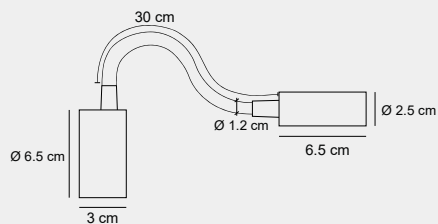

004

011

012

010

Medidas (largo / ancho / alto)

30 / 3 / 6.5 cm

DFL-500029

Material	Acero inoxidable 304 / Aluminio / Metal
Acabados	Níquel satinado
Tecnología	LED
Bombilla	LED CHIP
IP / IK	20 / Consultar
Potencia	3 W
Voltaje	100-240 V
Frecuencia	50-60 Hz
Transfer	Más en la página 56