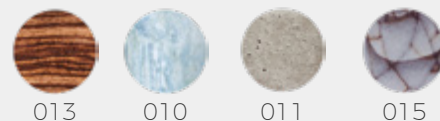

1000173024

Material	Ratán / Acero inoxidable 304
Acabados	Turquesa
Tecnología	LED
Bombilla	1 x E-27
IP / IK	Consultar / Consultar
Potencia	12 W
Voltaje	100-240 V
Frecuencia	50-60 Hz
Transfer	Más en la página 56