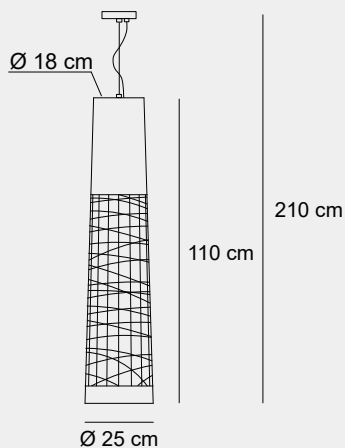

005

015

007

002

Medidas (alto / alto máx. / diámetro)

45 / 195 / 25 cm

1000463932

Material	Cerámica / SS / Aluminio
Acabados	Blanco / Rojo / Acero
Tecnología	LED
Bombilla	1 x E-27
IP / IK	20 / Consultar
Potencia	10 W
Voltaje	100-240 V
Frecuencia	50-60 Hz
Transfer	Más en la página 56

020

002

016

006

Medidas (alto / alto máx. / diámetro)

47.5 / 197 / 55 cm

1000453932

Material	Cerámica / SS / Aluminio
Acabados	Blanco / Rojo / Acero
Tecnología	LED
Bombilla	1 x E-27
IP / IK	20 / Consultar
Potencia	10 W
Voltaje	100-240 V
Frecuencia	50-60 Hz
Transfer	Más en la página 56

005

018

004

007

Medidas (alto / alto máx. / diámetro)

55 / 205 / 65 cm

1000422302

Material	Fibra de vidrio / Vidrio / Metal
Acabados	Negro / Esmerilado / Cromado
Tecnología	LED
Bombilla	4 x E-27
IP / IK	20 / Consultar
Potencia	40 W
Voltaje	100-240 V
Frecuencia	50-60 Hz
Transfer	Más en la página 56

Medidas (alto / alto máx. / diámetro)

110 / 210 / 25 cm

1000432302

Material	Fibra de vidrio / Vidrio / Metal
Acabados	Negro / Esmerilado / Cromado
Tecnología	LED
Bombilla	2 x E-27
IP / IK	20 / Consultar
Potencia	8 W
Voltaje	100-240 V
Frecuencia	50-60 Hz
Transfer	Más en la página 56