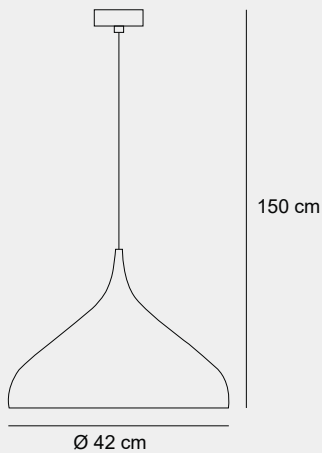

009

006

001

005

Medidas (alto / diámetro)

225 / 145 cm

1000370405

Material	Vidrio / Acero inoxidable 304
Acabados	Blanco / Dorado
Tecnología	LED
Bombilla	10 x E-27
IP / IK	20 / Consultar
Potencia	70 W
Voltaje	100-240 V
Frecuencia	50-60 Hz
Transfer	Más en la página 56

001

003

007

002

Medidas (alto / alto máx. / diámetro)

20.5 / 172.5 / 20 cm

1000390708

Material	Aluminio / Acero inoxidable 304
Acabados	Cobre
Tecnología	LED
Bombilla	1 x E-27
IP / IK	20 / Consultar
Potencia	5 W
Voltaje	100-240 V
Frecuencia	50-60 Hz
Transfer	Más en la página 56

009

002

015

005

Medidas (alto / alto máx. / diámetro)

51 / 250 / 26 cm

1000160702

Material	Aluminio
Acabados	Negro
Tecnología	LED
Bombilla	1 x E-27
IP / IK	Consultar / Consultar
Potencia	5 W
Voltaje	100-240 V
Frecuencia	50-60 Hz
Transfer	Más en la página 56

005

018

004

007

Medidas (alto / alto máx. / diámetro)

37 / 150 / 42 cm

1000060702

Material	Aluminio
Acabados	Blanco / Negro
Tecnología	LED
Bombilla	1 x E-27
IP / IK	Consultar / Consultar
Potencia	7 W
Voltaje	100-240 V
Frecuencia	50-60 Hz
Transfer	Más en la página 56