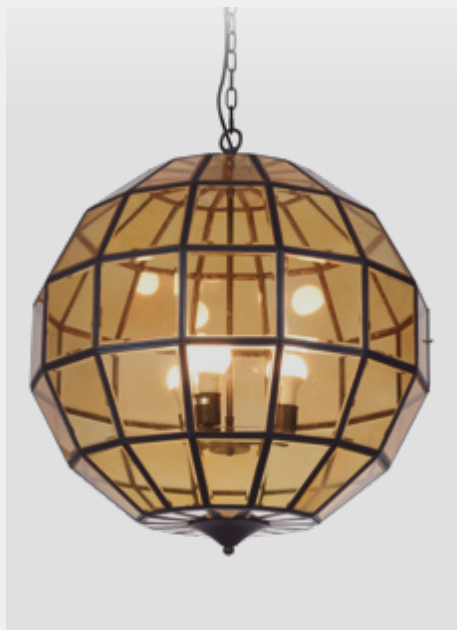

007

010

009

015

Medidas (alto / alto máx. / diámetro)

65 / 265 / 60 cm

1000360107

Material	Metal / Vidrio
Acabados	Bronce antiguo
Tecnología	LED
Bombilla	3 x E-27
IP / IK	20 / Consultar
Potencia	21 W
Voltaje	100-240 V
Frecuencia	50-60 Hz
Transfer	Más en la página 56