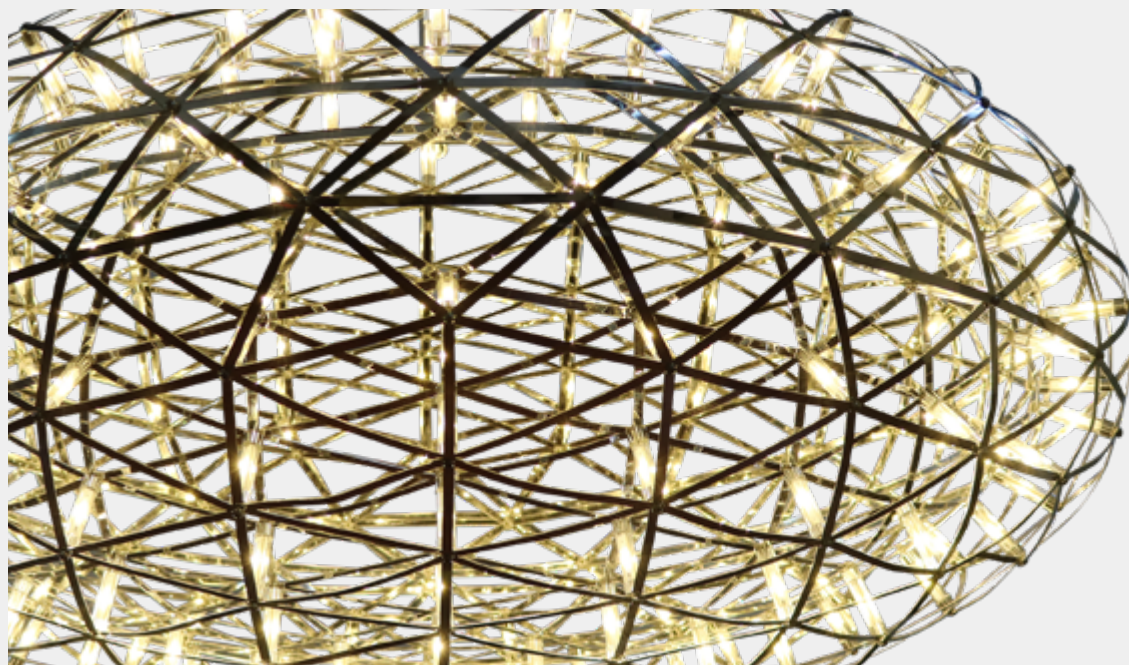

017

015

010

012

Medidas (alto / alto máx. / diámetro)

36 / 350 / 90 cm

DLT-400046

Material	Acero inoxidable
Acabados	Cromado
Tecnología	LED
Bombilla	LED CHIP
IP / IK	20 / Consultar
Potencia	60 W
Voltaje	100-240 V
Frecuencia	50-60 Hz
Transfer	Más en la página 56