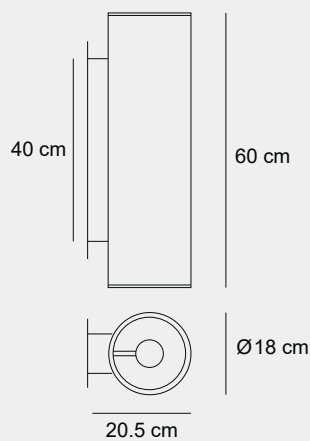

014

009

003

015

018

Medidas (largo / ancho / alto)

25.5 / 20 / 42 cm

20 cm

004

011

015

010

Medidas (ancho / alto / diámetro)

20.5 / 60 / 18 cm

**DAP-200018**

Material	Aluminio / Vidrio
Acabados	Gris
Tecnología	LED
Bombilla	2 x GU-10
IP / IK	20 / Consultar
Potencia	14 W
Voltaje	100-240 V
Frecuencia	50-60 Hz
Transfer	Más en la página 56

001

002

003

004

Medidas (largo / ancho / alto)

23 / 20 / 80 cm

DAP-200305

Material	Metal / PVC
Acabados	Blanco / Níquel pulido
Tecnología	LED
Bombilla	E-27
IP / IK	20 / Consultar
Potencia	10 W
Voltaje	100-240 V
Frecuencia	50-60 Hz
Transfer	Más en la página 56