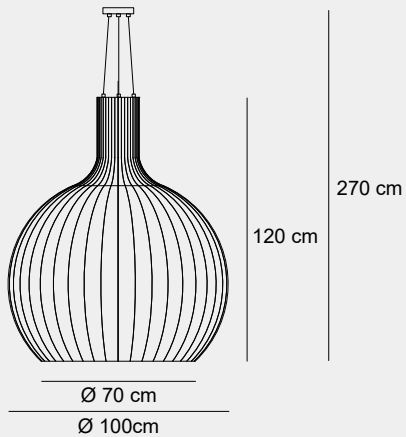

009

006

001

011

Medidas (alto / diámetro)

45 / 31 cm

1000573318

Material	Madera contrachapada
Acabados	Color natural
Tecnología	LED
Bombilla	1 x E-27
IP / IK	20 / Consultar
Potencia	10 W
Voltaje	100-240 V
Frecuencia	50-60 Hz
Transfer	Más en la página 56

004

011

015

010

Medidas (alto / alto máx. / diámetro)

120 / 270 / 100 cm

1000473318

Material	Madera / Vidrio / SS / Metal
Acabados	Natural / Esmerilado / Acero / Cromado
Tecnología	LED
Bombilla	1 x E-27
IP / IK	20 / Consultar
Potencia	15 W
Voltaje	100-240 V
Frecuencia	50-60 Hz
Transfer	Más en la página 56

013

003

006

010

Medidas (alto / alto máx. / diámetro)

45 / 120 / 35 cm

1000513302

Material	Madera / Metal / Acero inoxidable 304
Acabados	Negro / Cromado
Tecnología	LED
Bombilla	1 x E-27
IP / IK	20 / Consultar
Potencia	10 W
Voltaje	100-240 V
Frecuencia	50-60 Hz
Transfer	Más en la página 56

009

006

001

011

Medidas (alto / diámetro)

47 / 30 cm

1000590106

Material	Metal / Vidrio
Acabados	Latón / Transparente / Esmerilado
Tecnología	LED
Bombilla	1 x E-27
IP / IK	20 / Consultar
Potencia	10 W
Voltaje	100-240 V
Frecuencia	50-60 Hz
Transfer	Más en la página 56