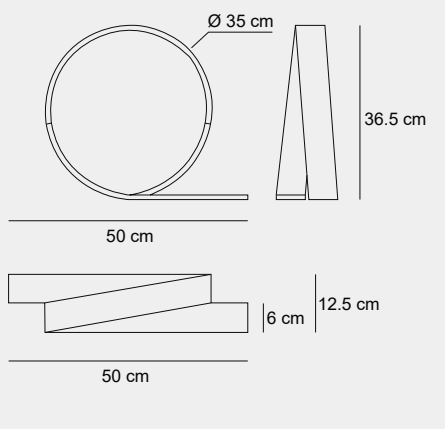

Medidas (largo / ancho / alto)

58 / 16.6 / 56 cm

1200070704

Material	Aluminio
Acabados	Níquel brillante
Tecnología	LED
Bombilla	Consultar
IP / IK	Consultar / Consultar
Potencia	7 W
Voltaje	100-240 V
Frecuencia	50-60 Hz
Transfer	Más en la página 56

011

005

003

002

Medidas (alto / diámetro)

36.5 / 35 cm

1200110701

Material	Acrílico / Aluminio
Acabados	Blanco mate
Tecnología	LED
Bombilla	LED chip
IP / IK	Consultar / Consultar
Potencia	6 W
Voltaje	100-240 V
Frecuencia	60 Hz
Transfer	Más en la página 56

011

004

009

001

Medidas (largo / ancho / alto)

85.3 / 16.5 / 72.5 cm

1200120103

Material	Metal
Acabados	Cromado pulido
Tecnología	LED
Bombilla	LED chip
IP / IK	Consultar / Consultar
Potencia	Consultar
Voltaje	24 V
Frecuencia	Consultar
Transfer	Más en la página 56