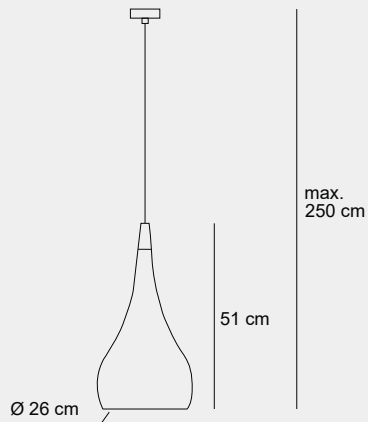

009

006

001

005

Medidas (alto / diámetro)

225 / 145 cm

1000370405

Material	Vidrio / Acero inoxidable 304
Acabados	Blanco / Dorado
Tecnología	LED
Bombilla	10 x E-27
IP / IK	20 / Consultar
Potencia	70 W
Voltaje	100-240 V
Frecuencia	50-60 Hz
Transfer	Más en la página 56

021

005

007

014

Medidas (alto / alto máx. / diámetro)

31 / 130 / 35 cm

1000150702

Material	Aluminio
Acabados	Blanco / Negro
Tecnología	LED
Bombilla	1 x E-27
IP / IK	Consultar / Consultar
Potencia	7 W
Voltaje	100-240 V
Frecuencia	50-60 Hz
Transfer	Más en la página 56

009

002

015

005

Medidas (alto / alto máx. / diámetro)

51 / 250 / 26 cm

1000160702

Material	Aluminio
Acabados	Negro
Tecnología	LED
Bombilla	1 x E-27
IP / IK	Consultar / Consultar
Potencia	5 W
Voltaje	100-240 V
Frecuencia	50-60 Hz
Transfer	Más en la página 56

005

018

004

007

Medidas (alto / alto máx. / diámetro)

37 / 150 / 42 cm

1000060702

Material	Aluminio
Acabados	Blanco / Negro
Tecnología	LED
Bombilla	1 x E-27
IP / IK	Consultar / Consultar
Potencia	7 W
Voltaje	100-240 V
Frecuencia	50-60 Hz
Transfer	Más en la página 56