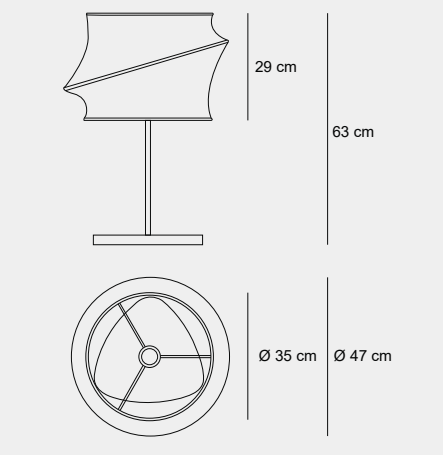

006

016

002

020

Medidas (alto / alto máx. / diámetro)

25 / 60 / 44 cm

1200023826

Material	Tela / Acero inoxidable
Acabados	Ámbar / Efecto espejo
Tecnología	LED
Bombilla	1 x E-27
IP / IK	Consultar / Consultar
Potencia	5 W
Voltaje	100-240 V
Frecuencia	50-60 Hz
Transfer	Más en la página 56

004

005

006

007

Medidas (alto / alto máx. / diámetro)

29 / 63 / 47 cm

1200090103

Material	Aluminio / Tela
Acabados	Gris
Tecnología	LED
Bombilla	1 x E-27
IP / IK	Consultar / Consultar
Potencia	9 W
Voltaje	100-240 V
Frecuencia	50-60 Hz
Transfer	Más en la página 56

005

013

011

012

Medidas (alto / alto máx. / diámetro)

24 / 61 / 42 cm

1200100712

Material	Metal / Tela
Acabados	Cromado mate
Tecnología	LED
Bombilla	2 x E-27
IP / IK	Consultar / Consultar
Potencia	10 W
Voltaje	100-240 V
Frecuencia	50-60 Hz
Transfer	Más en la página 56