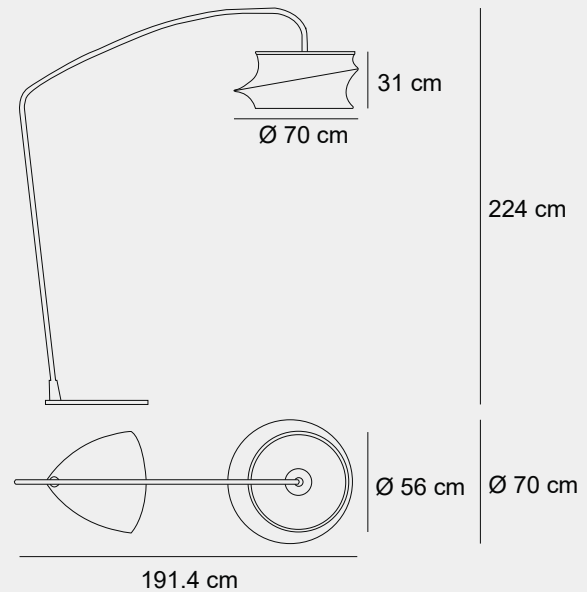

Medidas (alto / diámetro)

183.5 / 70 cm

1300020502

Material	Acero inoxidable 316
Acabados	Negro mate
Tecnología	LED
Bombilla	1 x E-27
IP / IK	Consultar / Consultar
Potencia	15 W
Voltaje	100-240 V
Frecuencia	50-60 Hz
Transfer	Más en la página 56

Medidas (largo / ancho / alto)

191.4 / 70 / 224 cm

Medidas (alto / alto máx. / diámetro)

45 / 170 / 60 cm

1300063318

Material	Madera / Acrílico / Tela
Acabados	Blanco / Color madera
Tecnología	LED
Bombilla	E-27
IP / IK	Consultar / Consultar
Potencia	10 W
Voltaje	100-240 V
Frecuencia	50-60 Hz
Transfer	Más en la página 56