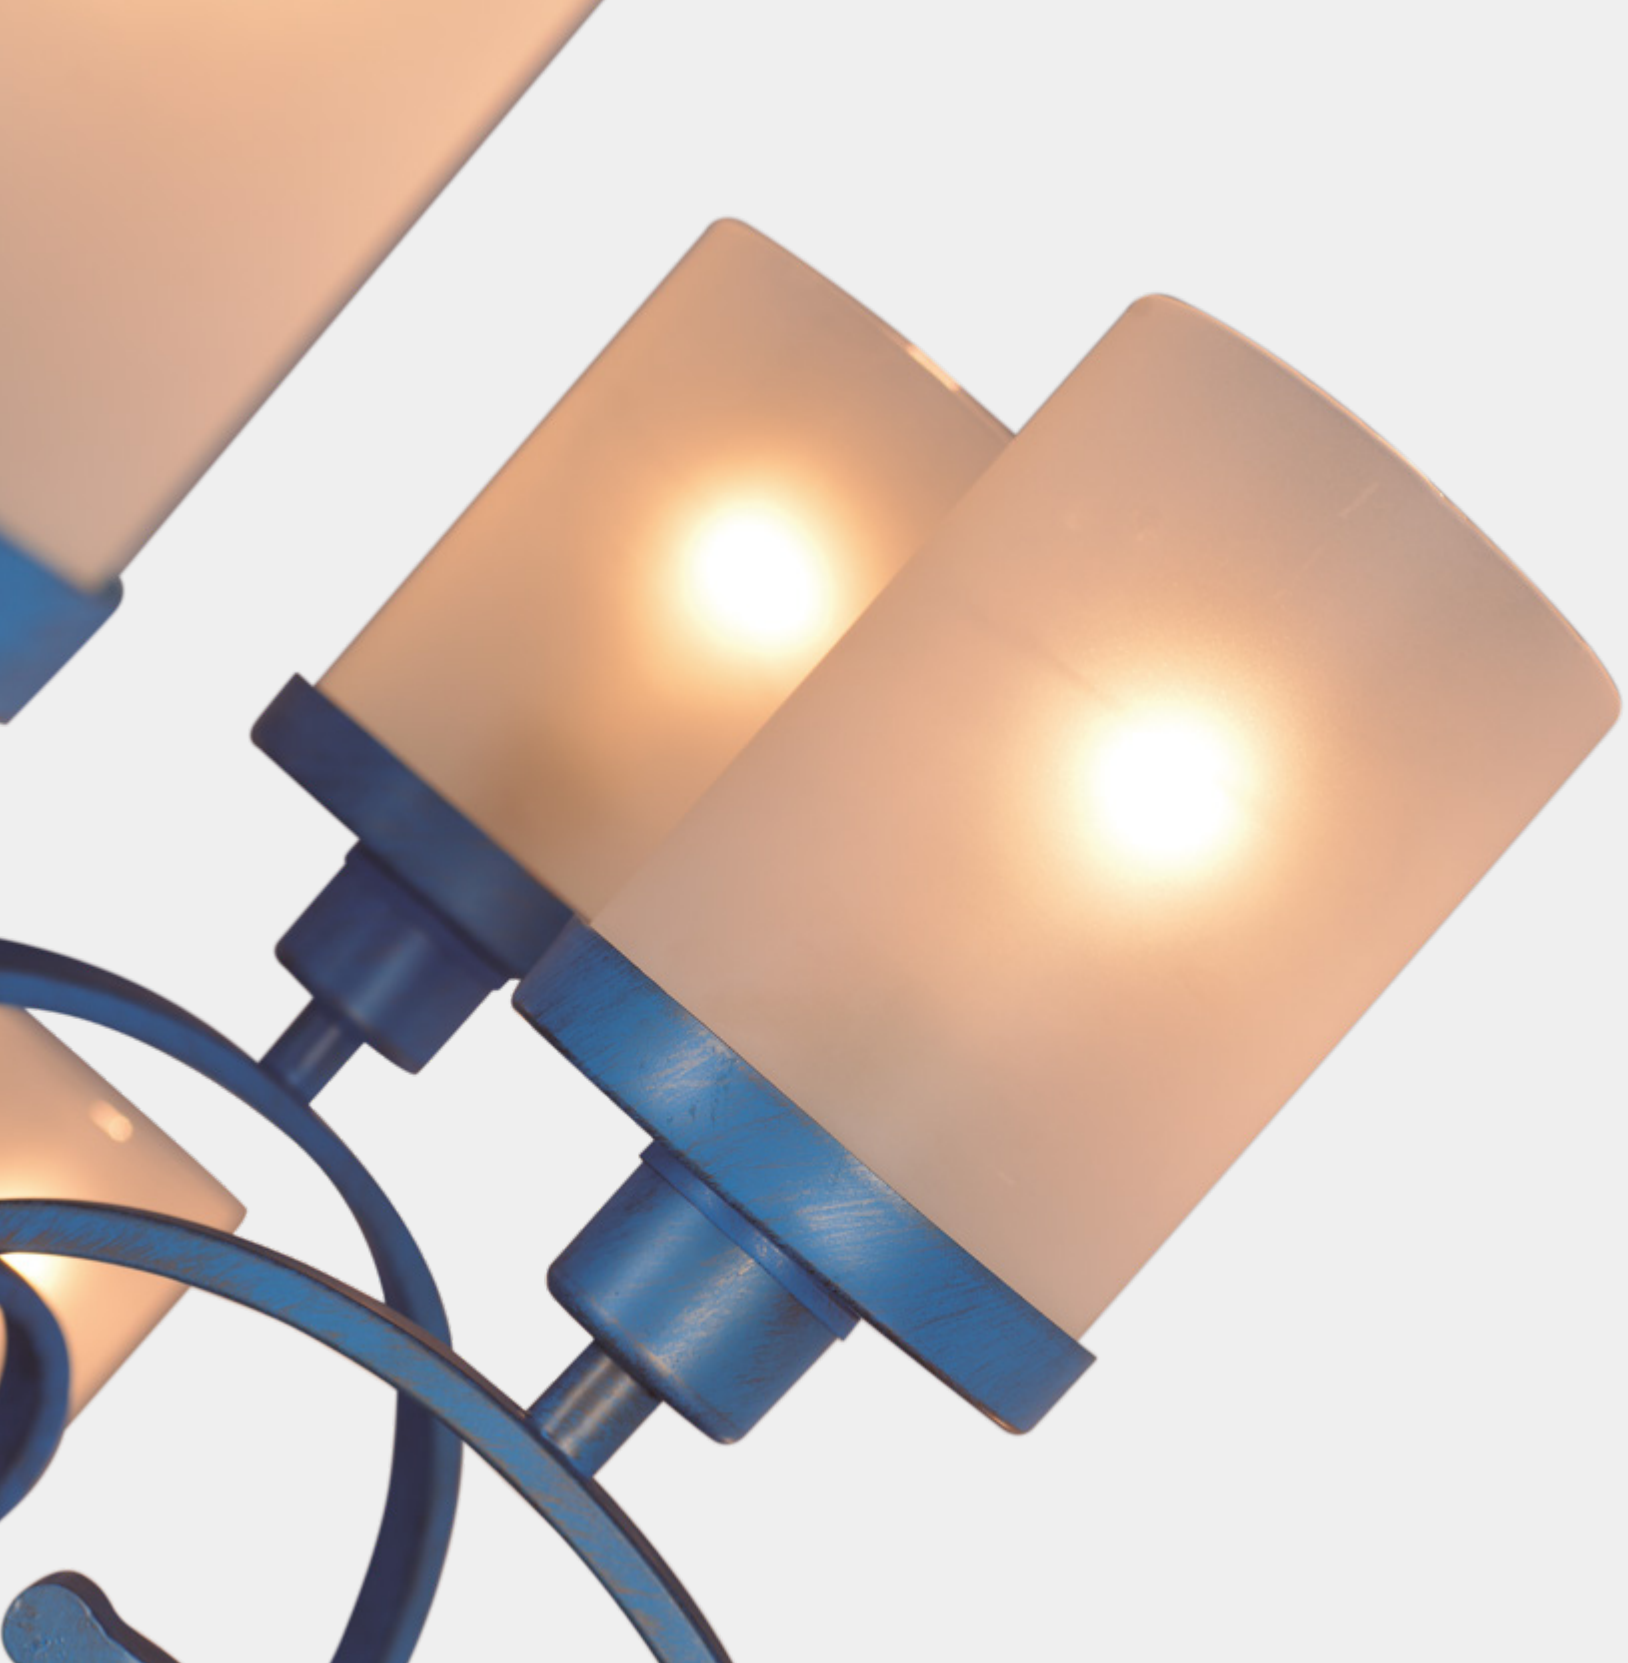

Medidas (alto / alto máx. / diámetro)

110 / 210 / 25 cm

1000432302

Material	Fibra de vidrio / Vidrio / Metal
Acabados	Negro / Esmerilado / Cromado
Tecnología	LED
Bombilla	2 x E-27
IP / IK	20 / Consultar
Potencia	8 W
Voltaje	100-240 V
Frecuencia	50-60 Hz
Transfer	Más en la página 56