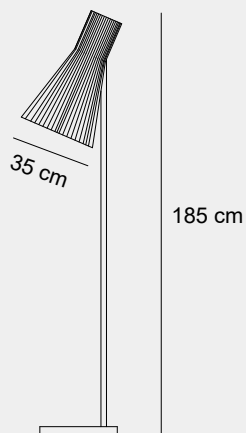

Medidas (largo / ancho / alto)

35 / 35 / 185 cm

1300103318

Material	Madera contrachapada / Metal
Acabados	Natural
Tecnología	LED
Bombilla	1 x E-27
IP / IK	20 / Consultar
Potencia	10 W
Voltaje	100-240 V
Frecuencia	50-60 Hz
Transfer	Más en la página 56

004

011

015

010