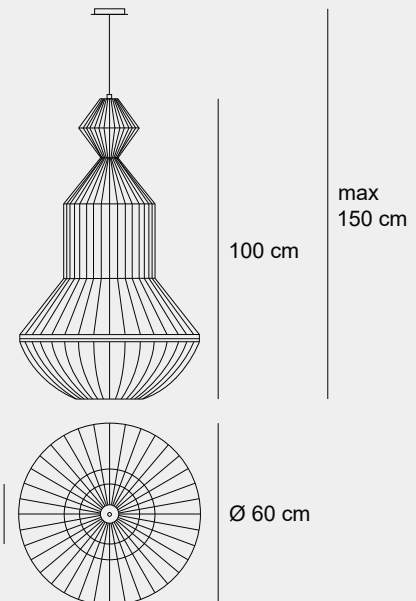

Medidas (largo / ancho / alto)
15 / 15 / 60 cm

60 cm

15 cm

Baliza 2

2500020743

Material	Aluminio
Acabados	Transfer
Tecnología	LED
Bombillas	LED COB
IP / IK	65 / 05
Potencia	7 W
Voltaje	100-240 V
Frecuencia	50-60 Hz
Transfer	Más en la página 56

Medidas (alto / alto máx. / diámetro)
60 / 270 / 120 cm

1000070602

Material	Acero inoxidable
Acabados	Lacado negro
Tecnología	LED
Bombillas	3 x E-27
IP / IK	Consultar / Consultar
Potencia	15 W
Voltaje	100-240 V
Frecuencia	50-60 Hz
Transfer	Más en la página 56

015

018

005

009

003

Medidas (alto / alto máx. / diámetro)

100 / 150 / 60 cm

Medidas (alto / diámetro)

009

006

001

005

Medidas (alto / diámetro)

225 / 145 cm

1000370405

Material	Vidrio / Acero inoxidable 304
Acabados	Blanco / Dorado
Tecnología	LED
Bombilla	10 x E-27
IP / IK	20 / Consultar
Potencia	70 W
Voltaje	100-240 V
Frecuencia	50-60 Hz
Transfer	Más en la página 56