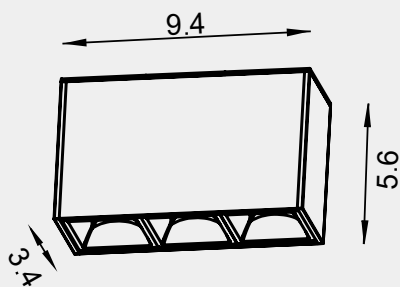

Medidas (largo / ancho / alto)

9.4 / 3.4 / 5.6 cm

4000100702

Material	Fundición de aluminio
Acabados	Pintura electrostática
Tecnología	LED
Bombilla	SMD / Osram
IP / IK	Consultar / Consultar
Potencia	3 W
Voltaje	24-48 V
Frecuencia	Consultar
Transfer	Más en la página 56

004

011

012

010