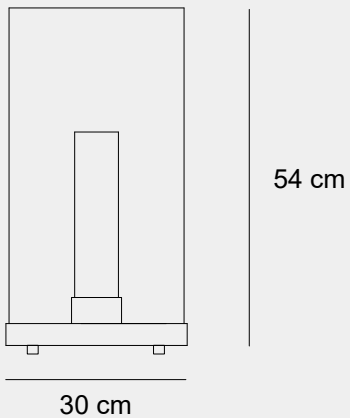

014

011

013

006

Medidas (largo / ancho / alto)

44 / 32 / 177 cm

1300123318

Material	Madera / Metal
Acabados	Natural / Blanco / Negro
Tecnología	LED
Bombilla	2 x E-27
IP / IK	20 / Consultar
Potencia	10 W
Voltaje	100-240 V
Frecuencia	50-60 Hz
Transfer	Más en la página 56

009

006

001

011

Medidas (alto / diámetro)

174 / 72 cm

1300133318

Material	Madera / Metal
Acabados	Natural / Blanco
Tecnología	LED
Bombilla	1 x E-27
IP / IK	20 / Consultar
Potencia	10 W
Voltaje	100-240 V
Frecuencia	50-60 Hz
Transfer	Más en la página 56

004

011

015

010

Medidas (alto / diámetro)

150 / 30 cm

1300140106

Material	Metal / Tela
Acabados	Latón / Blanco
Tecnología	LED
Bombilla	1 x E-27
IP / IK	20 / Consultar
Potencia	10 W
Voltaje	100-240 V
Frecuencia	50-60 Hz
Transfer	Más en la página 56

Medidas (alto / diámetro)

54 / 30 cm

1300150106

Material	Metal / Vidrio
Acabados	Latón / Transparente / Esmerilado
Tecnología	LED
Bombilla	1 x E-27
IP / IK	20 / Consultar
Potencia	5 W
Voltaje	100-240 V
Frecuencia	50-60 Hz
Transfer	Más en la página 56