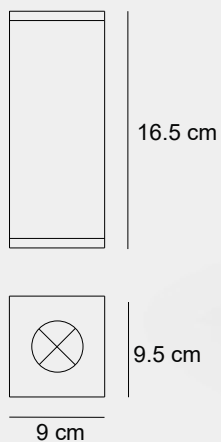

004

011

015

010

Medidas (largo / ancho / alto)

9 / 9.5 / 16.5 cm

TAP-400004

Material	Aluminio / Vidrio
Acabados	Negro
Tecnología	LED
Bombilla	2 x E-27
IP / IK	65 / Consultar
Potencia	10 W
Voltaje	100-240 V
Frecuencia	50-60 Hz
Transfer	Más en la página 56