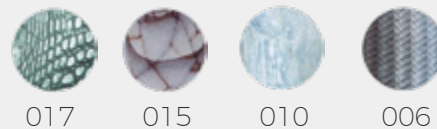

005

018

004

007

Medidas (alto / alto máx. / diámetro)

55 / 205 / 65 cm

1000422302

Material	Fibra de vidrio / Vidrio / Metal
Acabados	Negro / Esmerilado / Cromado
Tecnología	LED
Bombilla	4 x E-27
IP / IK	20 / Consultar
Potencia	40 W
Voltaje	100-240 V
Frecuencia	50-60 Hz
Transfer	Más en la página 56