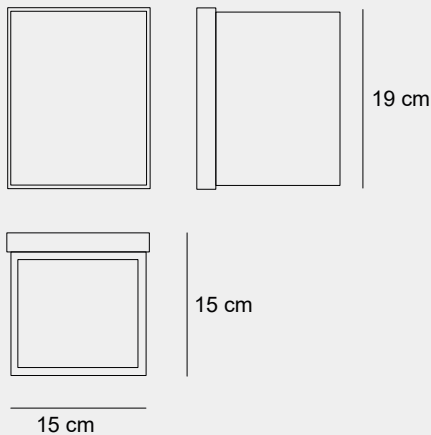

018

017

019

016

Medidas (largo / ancho / alto)

15 / 15 / 19 cm

2700010704

Material	Aluminio / Vidrio templado
Acabados	Níquel / Transparente
Tecnología	LED
Bombilla	2 x GU-10
IP / IK	20 / Consultar
Potencia	10 W
Voltaje	100-240 V
Frecuencia	50-60 Hz
Transfer	Más en la página 56