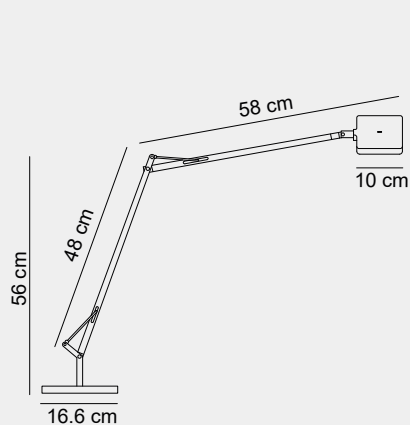

004

005

006

007

Medidas (alto / alto máx. / diámetro)

29 / 63 / 47 cm

1200090103

Material	Aluminio / Tela
Acabados	Gris
Tecnología	LED
Bombilla	1 x E-27
IP / IK	Consultar / Consultar
Potencia	9 W
Voltaje	100-240 V
Frecuencia	50-60 Hz
Transfer	Más en la página 56

005

013

011

012

Medidas (alto / alto máx. / diámetro)

24 / 61 / 42 cm

1200100712

Material	Metal / Tela
Acabados	Cromado mate
Tecnología	LED
Bombilla	2 x E-27
IP / IK	Consultar / Consultar
Potencia	10 W
Voltaje	100-240 V
Frecuencia	50-60 Hz
Transfer	Más en la página 56

**Medidas (largo / ancho / alto)**

35 / 35 / 60 cm

1200040603

Material	Acero inoxidable
Acabados	Cromado
Tecnología	LED
Bombilla	1
IP / IK	Consultar / Consultar
Potencia	1 W
Voltaje	100-240 V
Frecuencia	50-60 Hz
Transfer	Más en la página 56

Medidas (largo / ancho / alto)

58 / 16.6 / 56 cm

1200070704

Material	Aluminio
Acabados	Níquel brillante
Tecnología	LED
Bombilla	Consultar
IP / IK	Consultar / Consultar
Potencia	7 W
Voltaje	100-240 V
Frecuencia	50-60 Hz
Transfer	Más en la página 56