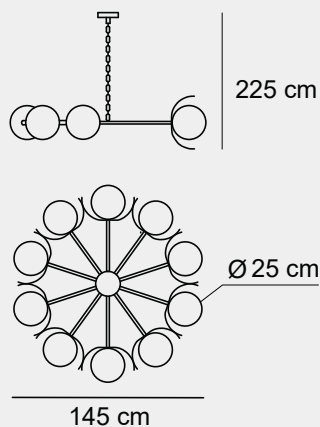

015

018

019

020

Medidas (largo / ancho / alto / alto máx.)

80 / 60 / 65 / 200 cm

1000330405

Material	Vidrio / Acero inoxidable 304
Acabados	Negro / Dorado
Tecnología	LED
Bombilla	E-27
IP / IK	20 / Consultar
Potencia	7 W
Voltaje	100-240 V
Frecuencia	50-60 Hz
Transfer	Más en la página 56

005

012

004

011

Medidas (alto / diámetro)

85 / 60 cm

1000380406

Material	Vidrio / Acero inoxidable 304
Acabados	Latón antiguo
Tecnología	LED
Bombilla	5 x GU-10
IP / IK	20 / Consultar
Potencia	25 W
Voltaje	100-240 V
Frecuencia	50-60 Hz
Transfer	Más en la página 56

009

006

001

005

Medidas (alto / diámetro)

225 / 145 cm

1000370405

Material	Vidrio / Acero inoxidable 304
Acabados	Blanco / Dorado
Tecnología	LED
Bombilla	10 x E-27
IP / IK	20 / Consultar
Potencia	70 W
Voltaje	100-240 V
Frecuencia	50-60 Hz
Transfer	Más en la página 56

015

016

019

020

Medidas (alto / alto máx. / diámetro)

46 / 110 / 68 cm

1000400437

Material	Acero inoxidable 304
Acabados	Beige
Tecnología	LED
Bombilla	1 x E-27
IP / IK	20 / Consultar
Potencia	10 W
Voltaje	100-240 V
Frecuencia	50-60 Hz
Transfer	Más en la página 56