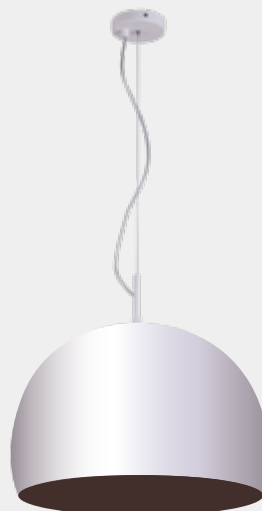

004

011

015

010

Medidas (alto / alto máx. / diámetro)

30 / 120 / 45 cm

1000500701

Material	Aluminio / Metal / SS
Acabados	Blanco mate / Cromado
Tecnología	LED
Bombilla	1 x E-27
IP / IK	20 / Consultar
Potencia	10 W
Voltaje	100-240 V
Frecuencia	50-60 Hz
Transfer	Más en la página 56

006

014

017

001

Medidas (alto / alto máx. / diámetro)

45 / 150 / 31 cm

1000030712

Material	Vidrio / Aluminio
Acabados	Gris grafito
Tecnología	LED
Bombilla	1 x E-27
IP / IK	Consultar / Consultar
Potencia	5 W
Voltaje	100-240 V
Frecuencia	50-60 Hz
Transfer	Más en la página 56