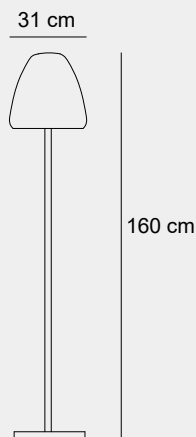

Medidas (largo / ancho / alto)

35 / 35 / 185 cm

1300103318

Material	Madera contrachapada / Metal
Acabados	Natural
Tecnología	LED
Bombilla	1 x E-27
IP / IK	20 / Consultar
Potencia	10 W
Voltaje	100-240 V
Frecuencia	50-60 Hz
Transfer	Más en la página 56

004

011

015

010

Medidas (alto / diámetro)

160 / 31 cm

1300113318

Material	Madera / Metal
Acabados	Natural / Blanco
Tecnología	LED
Bombilla	1 x E-27
IP / IK	20 / Consultar
Potencia	10 W
Voltaje	100-240 V
Frecuencia	50-60 Hz
Transfer	Más en la página 56

014

011

013

006

Medidas (largo / ancho / alto)

44 / 32 / 177 cm

1300123318

Material	Madera / Metal
Acabados	Natural / Blanco / Negro
Tecnología	LED
Bombilla	2 x E-27
IP / IK	20 / Consultar
Potencia	10 W
Voltaje	100-240 V
Frecuencia	50-60 Hz
Transfer	Más en la página 56

009

006

001

011

Medidas (alto / diámetro)

174 / 72 cm

1300133318

Material	Madera / Metal
Acabados	Natural / Blanco
Tecnología	LED
Bombilla	1 x E-27
IP / IK	20 / Consultar
Potencia	10 W
Voltaje	100-240 V
Frecuencia	50-60 Hz
Transfer	Más en la página 56