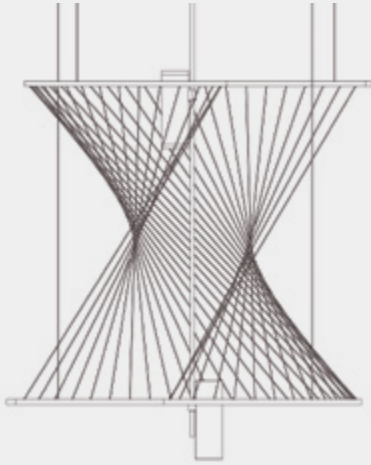

La forma de Fly hace referencia a las alas de un pájaro cuando emprende el vuelo.

La luz surge de sus alas, y a su vez, otra más intensa se proyecta directamente desde el centro de la lámpara.

Lámpara de techo Fly

Lámpara de techo Campana

1000620205

Material	Acero / Vidrio / Acrílico
Acabados	Dorado / Cobre
Tecnología	LED
Bombillas	LED chip
IP / IK	20 / Consultar
Potencia	3 W
Voltaje	100-240 V
Frecuencia	50-60 Hz
Transfer	Más en la página 56

Medidas (largo / ancho / alto)

17.5 / 17.5 / 24 cm

021

010

005

002

001

Realidad
aumentada

El uso de tensores cuenta con una doble finalidad; de soporte y de valor estético en el propio diseño de Elipse.

Lámpara de techo Elipse

1000630205

Medidas (largo / ancho / alto)
71 / 71 / 62 cm

Material	Acero
Acabados	Dorado / Cobre
Tecnología	LED
Bombillas	LED chip
IP / IK	20 / Consultar
Potencia	5 W
Voltaje	100-240 V
Frecuencia	50-60 Hz
Transfer	Más en la página 56