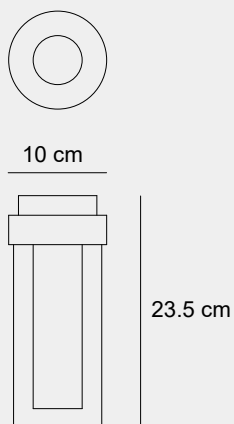

013

003

006

010

Medidas (alto / alto máx. / diámetro)

45 / 120 / 35 cm

1000513302

Material	Madera / Metal / Acero inoxidable 304
Acabados	Negro / Cromado
Tecnología	LED
Bombilla	1 x E-27
IP / IK	20 / Consultar
Potencia	10 W
Voltaje	100-240 V
Frecuencia	50-60 Hz
Transfer	Más en la página 56

009

006

001

011

Medidas (alto / diámetro)

47 / 30 cm

1000590106

Material	Metal / Vidrio
Acabados	Latón / Transparente / Esmerilado
Tecnología	LED
Bombilla	1 x E-27
IP / IK	20 / Consultar
Potencia	10 W
Voltaje	100-240 V
Frecuencia	50-60 Hz
Transfer	Más en la página 56

004

011

015

010

Medidas (alto / diámetro)

23.5 / 10

1000600106

Material	Metal / Vidrio
Acabados	Latón / Transparente / Esmerilado
Tecnología	LED
Bombilla	1 x E-27
IP / IK	20 / Consultar
Potencia	5 W
Voltaje	100-240 V
Frecuencia	50-60 Hz
Transfer	Más en la página 56

001

003

007

002

Medidas (alto / alto máx. / diámetro)

42 / 120 / 63 cm

1000483301

Material	Madera / PC / Aluminio / SS
Acabados	Blanco / Esmerilado / Cromado
Tecnología	LED
Bombilla	1 x E-27
IP / IK	20 / Consultar
Potencia	10 W
Voltaje	100-240 V
Frecuencia	50-60 Hz
Transfer	Más en la página 56