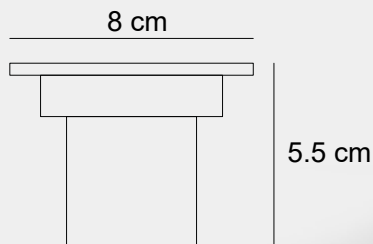

Medidas (largo / ancho / alto)

8 / 8 / 5.5 cm