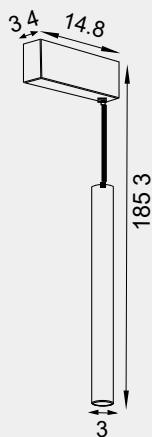

Medidas (largo / ancho / alto / diámetro)

14.8 / 3.4 / 185.3 / 3 cm

4000200702

Material	Fundición de aluminio
Acabados	Pintura electrostática
Tecnología	LED
Bombilla	Cree led
IP / IK	Consultar / Consultar
Potencia	3 W
Voltaje	24-48 V
Frecuencia	50-60 Hz
Transfer	Más en la página 56

013

010

014

006