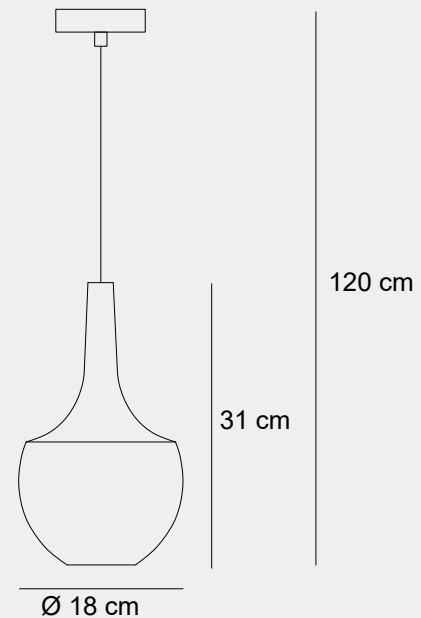

005

015

007

002

Medidas (alto / alto máx. / diámetro)

45 / 195 / 25 cm

1000463932

Material	Cerámica / SS / Aluminio
Acabados	Blanco / Rojo / Acero
Tecnología	LED
Bombilla	1 x E-27
IP / IK	20 / Consultar
Potencia	10 W
Voltaje	100-240 V
Frecuencia	50-60 Hz
Transfer	Más en la página 56

020

002

016

006

Medidas (alto / alto máx. / diámetro)

47.5 / 197 / 55 cm

1000453932

Material	Cerámica / SS / Aluminio
Acabados	Blanco / Rojo / Acero
Tecnología	LED
Bombilla	1 x E-27
IP / IK	20 / Consultar
Potencia	10 W
Voltaje	100-240 V
Frecuencia	50-60 Hz
Transfer	Más en la página 56

005

018

004

007

Medidas (alto / alto máx. / diámetro)

55 / 205 / 65 cm

1000422302

Material	Fibra de vidrio / Vidrio / Metal
Acabados	Negro / Esmerilado / Cromado
Tecnología	LED
Bombilla	4 x E-27
IP / IK	20 / Consultar
Potencia	40 W
Voltaje	100-240 V
Frecuencia	50-60 Hz
Transfer	Más en la página 56

015

018

005

009

003

Medidas (alto / alto máx. / diámetro)

31 / 120 / 18 cm

Medidas (alto / alto máx. / diámetro)