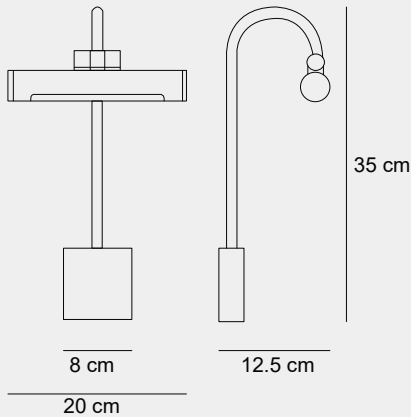

018

003

019

002

Medidas (largo / ancho / alto / diámetro)

13.75 / 11 / 30 / 10 cm

1100050104

Material	Metal / Vidrio
Acabados	Níquel satinado / Vidrio transparente
Tecnología	LED
Bombilla	1 x E-27
IP / IK	Consultar / Consultar
Potencia	10 W
Voltaje	100-240 V
Frecuencia	50-60 Hz
Transfer	Más en la página 56

013

006

012

002

Medidas (largo / ancho / alto)

20 / 12.5 / 35 cm

1100030103

Material	Metal
Acabados	Cromado
Tecnología	LED
Bombilla	LED chip
IP / IK	Consultar / Consultar
Potencia	6 W
Voltaje	100-240 V
Frecuencia	50-60 Hz
Transfer	Más en la página 56