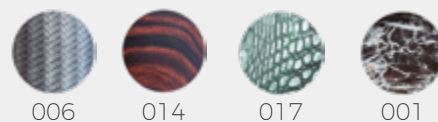

TLU-1900040

Material	Aluminio
Acabados	Blanco
Tecnología	LED
Bombilla	LED CHIP
IP / IK	20 / Consultar
Potencia	3 W
Voltaje	100-240 V
Frecuencia	50-60 Hz
Transfer	Más en la página 56