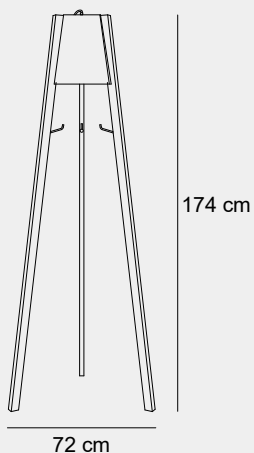

014

011

013

006

Medidas (largo / ancho / alto)

44 / 32 / 177 cm

1300123318

Material	Madera / Metal
Acabados	Natural / Blanco / Negro
Tecnología	LED
Bombilla	2 x E-27
IP / IK	20 / Consultar
Potencia	10 W
Voltaje	100-240 V
Frecuencia	50-60 Hz
Transfer	Más en la página 56

009

006

001

011

Medidas (alto / diámetro)

174 / 72 cm

1300133318

Material	Madera / Metal
Acabados	Natural / Blanco
Tecnología	LED
Bombilla	1 x E-27
IP / IK	20 / Consultar
Potencia	10 W
Voltaje	100-240 V
Frecuencia	50-60 Hz
Transfer	Más en la página 56

004

011

015

010

Medidas (alto / diámetro)

150 / 30 cm

1300140106

Material	Metal / Tela
Acabados	Latón / Blanco
Tecnología	LED
Bombilla	1 x E-27
IP / IK	20 / Consultar
Potencia	10 W
Voltaje	100-240 V
Frecuencia	50-60 Hz
Transfer	Más en la página 56

Medidas (alto / diámetro)

54 / 30 cm

1300150106

Material	Metal / Vidrio
Acabados	Latón / Transparente / Esmerilado
Tecnología	LED
Bombilla	1 x E-27
IP / IK	20 / Consultar
Potencia	5 W
Voltaje	100-240 V
Frecuencia	50-60 Hz
Transfer	Más en la página 56