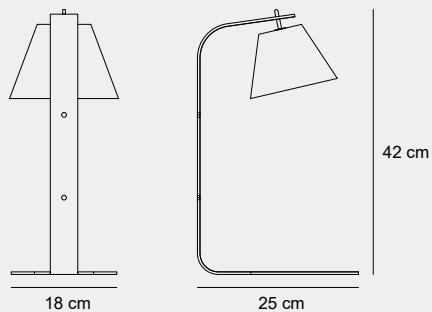

018

017

019

016

Medidas (largo / ancho / alto)

18 / 12 / 31 cm

1200223323

Material	Madera / Tela
Acabados	Natural / Blanco
Tecnología	LED
Bombilla	1 x E-27
IP / IK	20 / Consultar
Potencia	5 W
Voltaje	100-240 V
Frecuencia	50-60 Hz
Transfer	Más en la página 56

013

010

011

015

Medidas (largo / ancho / alto)

25 / 18 / 42 cm

1200243323

Material	Madera contrachapada / Tela
Acabados	Natural / Blanco
Tecnología	LED
Bombilla	1 x E-27
IP / IK	20 / Consultar
Potencia	5 W
Voltaje	100-240 V
Frecuencia	50-60 Hz
Transfer	Más en la página 56

004

007

001

010

Medidas (largo / ancho / alto)

38 / 20 / 56 cm

1200253323

Material	Madera / Metal
Acabados	Natural / Blanco
Tecnología	LED
Bombilla	1 x E-27
IP / IK	20 / Consultar
Potencia	5 W
Voltaje	100-240 V
Frecuencia	50-60 Hz
Transfer	Más en la página 56

018

003

019

002

Medidas (alto / diámetro)

36 / 39 cm

1200183323

Material	Madera / Metal
Acabados	Natural / Blanco
Tecnología	LED
Bombilla	1 x E-27
IP / IK	20 / Consultar
Potencia	5 W
Voltaje	100-240 V
Frecuencia	50-60 Hz
Transfer	Más en la página 56