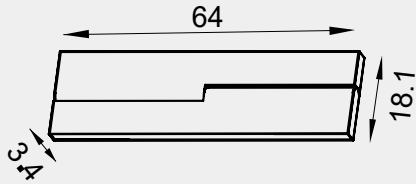

001

002

003

004

Medidas (largo / ancho / alto)

64 / 3.4 / 18.1 cm

4000070702

Material	Fundición de aluminio
Acabados	Pintura electrostática
Tecnología	LED
Bombilla	SMD / Osram
IP / IK	Consultar / Consultar
Potencia	20 W
Voltaje	24-48 V
Frecuencia	50-60 Hz
Transfer	Más en la página 56