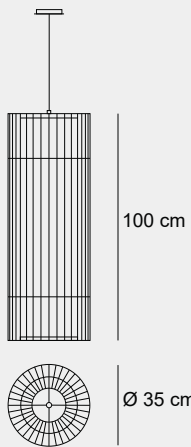

Medidas (alto / alto máx. / diámetro)
60 / 270 / 120 cm

1000070602

Material	Acero inoxidable
Acabados	Lacado negro
Tecnología	LED
Bombillas	3 x E-27
IP / IK	Consultar / Consultar
Potencia	15 W
Voltaje	100-240 V
Frecuencia	50-60 Hz
Transfer	Más en la página 56

015

018

005

009

003

Medidas (alto / alto máx. / diámetro)

100 / 150 / 60 cm

Medidas (alto / diámetro)

100 / 35 cm

1000120602

Material	Acero inoxidable 304 / PC
Acabados	Lacado negro
Tecnología	LED
Bombilla	3 x T-8
IP / IK	Consultar / Consultar
Potencia	27 W
Voltaje	100-240 V
Frecuencia	50-60 Hz
Transfer	Más en la página 56

009

006

001

005

Medidas (alto / diámetro)

225 / 145 cm

1000370405

Material	Vidrio / Acero inoxidable 304
Acabados	Blanco / Dorado
Tecnología	LED
Bombilla	10 x E-27
IP / IK	20 / Consultar
Potencia	70 W
Voltaje	100-240 V
Frecuencia	50-60 Hz
Transfer	Más en la página 56