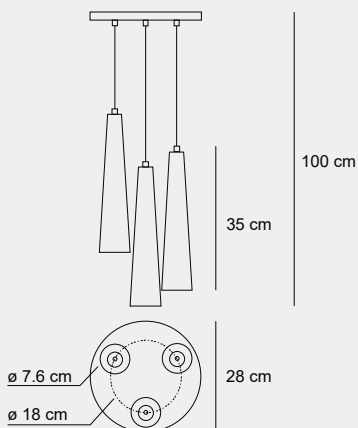

Medidas (alto / alto máx. / diámetro)

35 / 100 / 28 cm

1000020701

Material	Aluminio
Acabados	Blanco
Tecnología	LED
Bombilla	3 x GU-10
IP / IK	Consultar / Consultar
Potencia	9 W
Voltaje	100-240 V
Frecuencia	50-60 Hz
Transfer	Más en la página 56

015

010

013

007