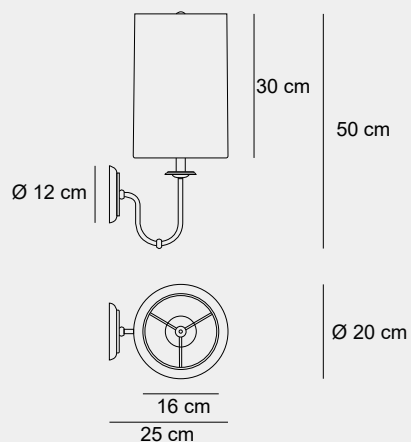

014

011

013

006

Medidas (ancho / alto / diámetro)

25 / 50 / 20 cm

DAP-200070

Material	Latón / Vidrio
Acabados	Latón antiguo
Tecnología	LED
Bombilla	E-27
IP / IK	44 / Consultar
Potencia	10 W
Voltaje	100-240 V
Frecuencia	50-60 Hz
Transfer	Más en la página 56