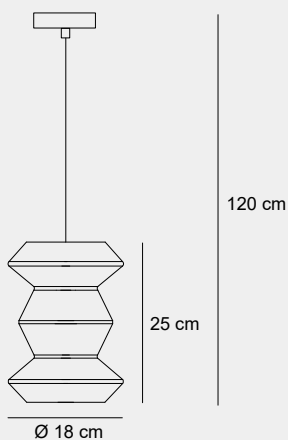

020

002

016

006

Medidas (alto / alto máx. / diámetro)

47.5 / 197 / 55 cm

1000453932

Material	Cerámica / SS / Aluminio
Acabados	Blanco / Rojo / Acero
Tecnología	LED
Bombilla	1 x E-27
IP / IK	20 / Consultar
Potencia	10 W
Voltaje	100-240 V
Frecuencia	50-60 Hz
Transfer	Más en la página 56

004

011

012

010

Medidas (alto / alto máx. / diámetro)

20 / 120 / 18 cm

1000293321

Material	Madera
Acabados	Nogal oscuro
Tecnología	LED
Bombilla	1 x E-27
IP / IK	Consultar / Consultar
Potencia	5 W
Voltaje	100-240 V
Frecuencia	50-60 Hz
Transfer	Más en la página 56

013

006

001

011

Medidas (alto / alto máx. / diámetro)

25 / 120 / 18 cm

1000303321

Material	Madera
Acabados	Nogal oscuro
Tecnología	LED
Bombilla	1 x E-27
IP / IK	Consultar / Consultar
Potencia	5 W
Voltaje	100-240 V
Frecuencia	50-60 Hz
Transfer	Más en la página 56

Medidas (alto / alto máx. / diámetro)

25 / 120 / 18 cm

1000313321

Material	Madera
Acabados	Nogal oscuro
Tecnología	LED
Bombilla	1 x E-27
IP / IK	Consultar / Consultar
Potencia	5 W
Voltaje	100-240 V
Frecuencia	50-60 Hz
Transfer	Más en la página 56