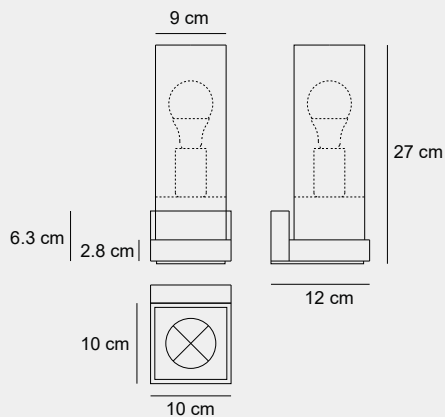

018

017

019

016

Medidas (largo / ancho / alto)

10 / 12 / 27 cm

DAP-200025

Material	Acero inoxidable 316 / Vidrio
Acabados	Cromado / Translúcido
Tecnología	LED
Bombilla	E-27
IP / IK	44 / Consultar
Potencia	10 W
Voltaje	100-240 V
Frecuencia	50-60 Hz
Transfer	Más en la página 56

009

006

001

011

Medidas (largo / ancho / alto)

9 / 13 / 26 cm

DAP-200048

Material	Acero inoxidable 316 / Vidrio templado
Acabados	Gris oscuro
Tecnología	LED
Bombilla	2 x E-27
IP / IK	44 / Consultar
Potencia	10 W
Voltaje	100-240 V
Frecuencia	50-60 Hz
Transfer	Más en la página 56