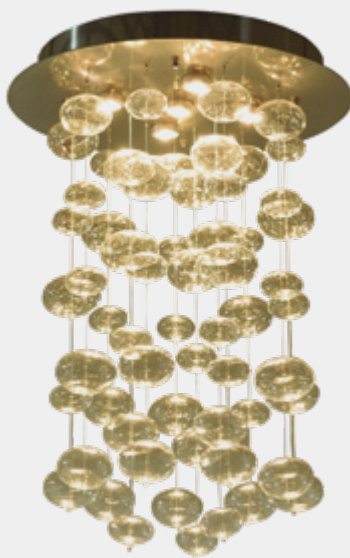

005

012

004

011

Medidas (alto / diámetro)

85 / 60 cm

1000380406

Material	Vidrio / Acero inoxidable 304
Acabados	Latón antiguo
Tecnología	LED
Bombilla	5 x GU-10
IP / IK	20 / Consultar
Potencia	25 W
Voltaje	100-240 V
Frecuencia	50-60 Hz
Transfer	Más en la página 56