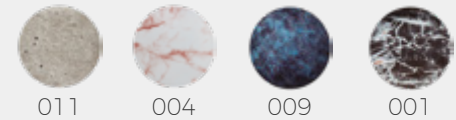

DLT-400158-01

Material	Acero inoxidable 304 / Vidrio
Acabados	Cromado
Tecnología	LED
Bombilla	3 x GU-10
IP / IK	20 / Consultar
Potencia	15 W
Voltaje	100-240 V
Frecuencia	50-60 Hz
Transfer	Más en la página 56