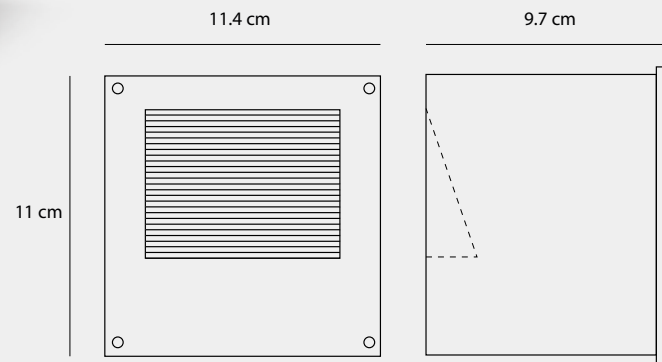

Empotrable de pared

2900020743

Material	Aluminio + Plástico
Acabados	Transfer
Tecnología	LED
Bombillas	LED chip
IP / IK	65 / Consultar
Potencia	5 W
Voltaje	100-240 V
Frecuencia	50-60 Hz
Transfer	Más en la página 56

Medidas (largo / ancho / alto)

11.4 / 9.7 / 11 cm