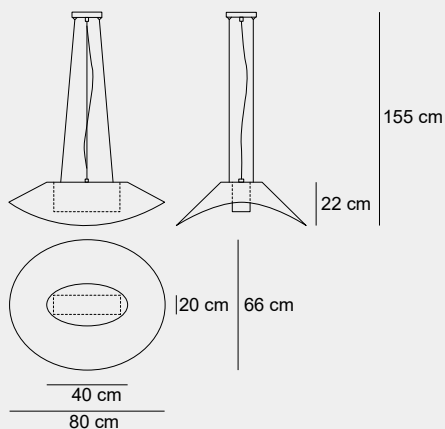

004

011

012

010

Medidas (largo / ancho / alto / alto máx.)

12 / 12 / 27 / 55 cm

DLT-400231

Material	Metal / Vidrio
Acabados	Cromado
Tecnología	LED
Bombilla	E-14
IP / IK	20 / Consultar
Potencia	6 W
Voltaje	100-240 V
Frecuencia	50-60 Hz
Transfer	Más en la página 56

013

006

001

011

Medidas (alto / diámetro)

52 / 34.5 cm

DLT-400047

Material	Acero
Acabados	Gris grafito
Tecnología	LED
Bombilla	E-27
IP / IK	20 / Consultar
Potencia	12 W
Voltaje	100-240 V
Frecuencia	50-60 Hz
Transfer	Más en la página 56

017

016

015

011

Medidas (largo / ancho / alto / alto máx.)

80 / 66 / 22 / 155 cm

DLT-400209

Material	Acero / Resina
Acabados	Blanco / Cromado
Tecnología	LED
Bombilla	R7S
IP / IK	20 / Consultar
Potencia	20 W
Voltaje	100-240 V
Frecuencia	50-60 Hz
Transfer	Más en la página 56

011

005

003

002

Medidas (largo / ancho / alto)

60 / 10 / 90 cm

**DLT-400158-01**

Material	Acero inoxidable 304 / Vidrio
Acabados	Cromado
Tecnología	LED
Bombilla	3 x GU-10
IP / IK	20 / Consultar
Potencia	15 W
Voltaje	100-240 V
Frecuencia	50-60 Hz
Transfer	Más en la página 56