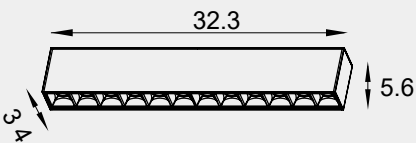

Medidas (largo / ancho / alto)

32.3 / 3.4 / 5.6 cm

4000120702

Material	Fundición de aluminio
Acabados	Pintura electrostática
Tecnología	LED
Bombilla	SMD / Osram
IP / IK	Consultar / Consultar
Potencia	12 W
Voltaje	24-48 V
Frecuencia	50-60 Hz
Transfer	Más en la página 56

005

016

004

011