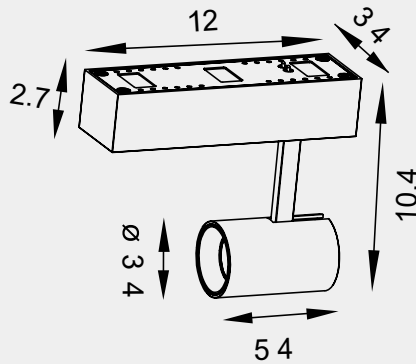

001

002

003

004

Medidas (largo / ancho / alto)

12 / 3.4 / 10.4 cm

4000150702

Material	Fundición de aluminio
Acabados	Pintura electrostática
Tecnología	LED
Bombilla	SMD / Osram
IP / IK	Consultar/ Consultar
Potencia	5 W
Voltaje	24-48 V
Frecuencia	50-60 Hz
Transfer	Más en la página 56