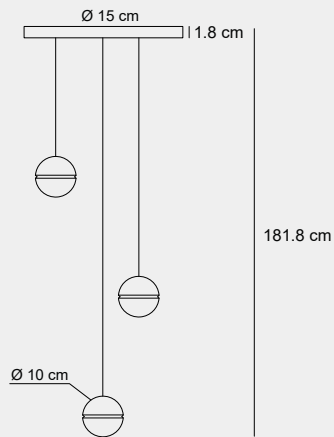

011

004

009

001

Medidas (largo / alto / diámetro)

50 / 120 / 40 cm

DLT-400254

Material	PC / Acrílico / Acero inoxidables 304 / Aluminio
Acabados	Transparente / Esmerilado / Negro mate
Tecnología	LED
Bombilla	E-14
IP / IK	20 / Consult
Potencia	6 W
Voltaje	100-240 V
Frecuencia	50-60 Hz
Transfer	Más en la página 56

005

006

007

014

Medidas (largo / alto / diámetro)

41.25 / 135 / 22.5 cm

DLT-400255

Material	PC / Acrílico / Acero inoxidable 304 / Aluminio
Acabados	Transparente / Esmerilado / Negro mate
Tecnología	LED
Bombilla	E-14
IP / IK	20 / Consultar
Potencia	6 W
Voltaje	100-240 V
Frecuencia	50-60 Hz
Transfer	Más en la página 56

011

004

009

001

Medidas (alto / diámetro)

181.8 / 15 cm

DLT-400160

Material	Acero inoxidable 304 / Vidrio
Acabados	Cromado / Transparente
Tecnología	LED
Bombilla	3 x G4
IP / IK	20 / Consultar
Potencia	15 W
Voltaje	100-240 V
Frecuencia	50-60 Hz
Transfer	Más en la página 56

004

011

012

010

Medidas (largo / ancho / alto / alto máx.)

12 / 12 / 27 / 55 cm

DLT-400231

Material	Metal / Vidrio
Acabados	Cromado
Tecnología	LED
Bombilla	E-14
IP / IK	20 / Consultar
Potencia	6 W
Voltaje	100-240 V
Frecuencia	50-60 Hz
Transfer	Más en la página 56