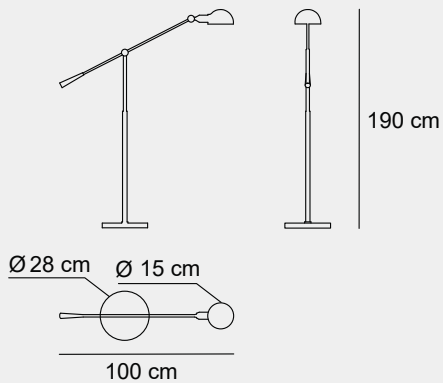

004

011

015

010

Medidas (largo / ancho / alto)

59 / 39.5 / 159 cm

1300040401

Material	Acero inoxidable 304
Acabados	Blanco
Tecnología	LED
Bombilla	1 x GU-10
IP / IK	20 / Consultar
Potencia	5 W
Voltaje	100-240 V
Frecuencia	50-60 Hz
Transfer	Más en la página 56

001

003

007

002

Medidas (largo / ancho / alto)

100 / 28 / 190 cm

1300050402

Material	Latón / Aluminio / Acero inoxidable 304
Acabados	Negro mate
Tecnología	LED
Bombilla	1 x E-27
IP / IK	20 / Consultar
Potencia	10 W
Voltaje	100-240 V
Frecuencia	50-60 Hz
Transfer	Más en la página 56

009

002

015

005

Medidas (largo / ancho / alto)

60 / 60 / 165 cm

1300163318

Material	Madera / Tela
Acabados	Natural / Blanco
Tecnología	LED
Bombilla	1 x E-27
IP / IK	20 / Consultar
Potencia	10 W
Voltaje	100-240 V
Frecuencia	50-60 Hz
Transfer	Más en la página 56