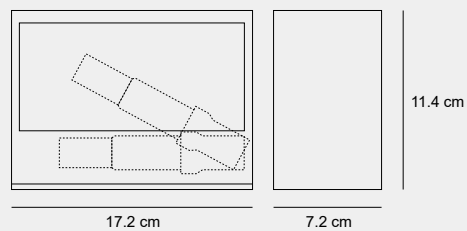

Medidas (largo / ancho / alto)

17.2 / 7.2 / 11.4 cm