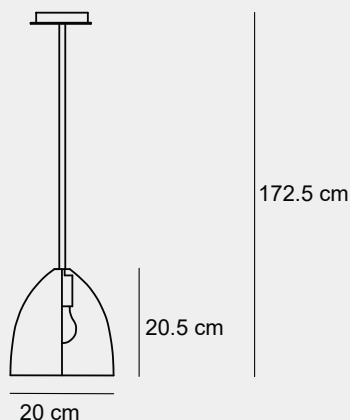

009

006

001

005

Medidas (alto / diámetro)

225 / 145 cm

1000370405

Material	Vidrio / Acero inoxidable 304
Acabados	Blanco / Dorado
Tecnología	LED
Bombilla	10 x E-27
IP / IK	20 / Consultar
Potencia	70 W
Voltaje	100-240 V
Frecuencia	50-60 Hz
Transfer	Más en la página 56

018

019

020

021

Medidas (alto / alto máx. / diámetro)

40 / 105 / 80 cm

1000140702

Material	Aluminio
Acabados	Negro / Dorado
Tecnología	LED
Bombilla	1 x E-27
IP / IK	Consultar / Consultar
Potencia	12 W
Voltaje	100-240 V
Frecuencia	50-60 Hz
Transfer	Más en la página 56

001

003

007

002

Medidas (alto / alto máx. / diámetro)

20.5 / 172.5 / 20 cm

1000390708

Material	Aluminio / Acero inoxidable 304
Acabados	Cobre
Tecnología	LED
Bombilla	1 x E-27
IP / IK	20 / Consultar
Potencia	5 W
Voltaje	100-240 V
Frecuencia	50-60 Hz
Transfer	Más en la página 56

004

011

015

010

Medidas (alto / alto máx. / diámetro)

30 / 120 / 45 cm

1000500701

Material	Aluminio / Metal / SS
Acabados	Blanco mate / Cromado
Tecnología	LED
Bombilla	1 x E-27
IP / IK	20 / Consultar
Potencia	10 W
Voltaje	100-240 V
Frecuencia	50-60 Hz
Transfer	Más en la página 56