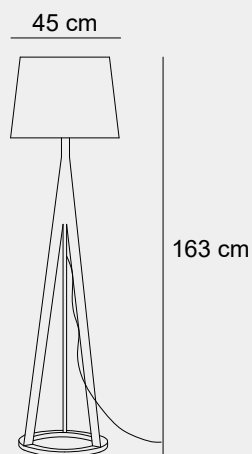

Medidas (largo / ancho / alto)

45 / 45 / 163 cm

1300093318

Material	Madera / Tela
Acabados	Natural / Blanco
Tecnología	LED
Bombilla	1 x E-27
IP / IK	20 / Consultar
Potencia	10 W
Voltaje	100-240 V
Frecuencia	50-60 Hz
Transfer	Más en la página 56