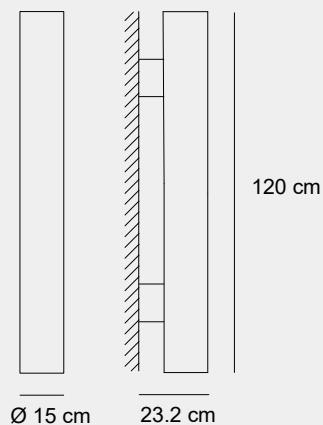

18 cm

12 cm

Realidad
aumentada

Medidas (alto / diámetro)

120 / 15 cm

1100010707

Material	Vidrio / Aluminio
Acabados	Bronce
Tecnología	LED
Bombilla	2 x E-27
IP / IK	Consultar / Consultar
Potencia	12 W
Voltaje	100-240 V
Frecuencia	50-60 Hz
Transfer	Más en la página 56

005

013

007

014

Medidas (alto / diámetro)

25 / 10 cm

1100110707

Material	Vidrio / Aluminio
Acabados	Bronce oscuro
Tecnología	LED
Bombilla	2 x E-27
IP / IK	Consultar / Consultar
Potencia	10 W
Voltaje	100-240 V
Frecuencia	50-60 Hz
Transfer	Más en la página 56