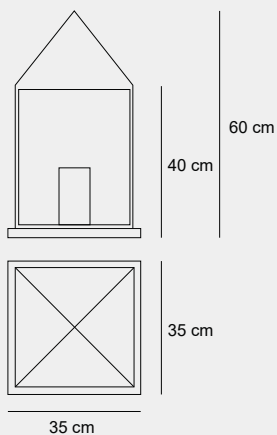

Medidas (largo / ancho / alto)

35 / 35 / 60 cm