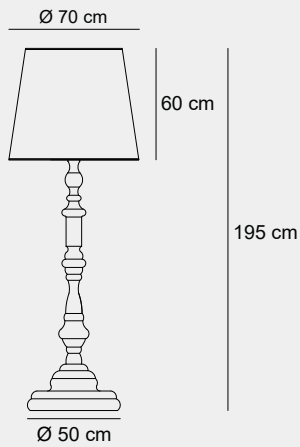

Medidas (alto / diámetro)

195 / 70 cm

DLP-300047

Material	Resina / Tela
Acabados	Blanco
Tecnología	LED
Bombilla	E-27
IP / IK	20 / Consultar
Potencia	5 W
Voltaje	100-240 V
Frecuencia	50-60 Hz
Transfer	Más en la página 56

017

016

015

011