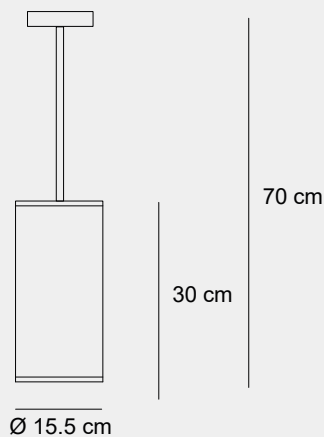

005

018

004

007

Medidas (alto / alto máx. / diámetro)

30 / 70 / 15.5 cm

1000232414

Material	Metal / Vidrio
Acabados	Bronce oscuro / Translúcido
Tecnología	LED
Bombilla	1 x E-27
IP / IK	Consultar / Consultar
Potencia	8 W
Voltaje	100-240 V
Frecuencia	50-60 Hz
Transfer	Más en la página 56

005

015

007

002

Medidas (alto / alto máx. / diámetro)

45 / 195 / 25 cm

1000463932

Material	Cerámica / SS / Aluminio
Acabados	Blanco / Rojo / Acero
Tecnología	LED
Bombilla	1 x E-27
IP / IK	20 / Consultar
Potencia	10 W
Voltaje	100-240 V
Frecuencia	50-60 Hz
Transfer	Más en la página 56

020

002

016

006

Medidas (alto / alto máx. / diámetro)

47.5 / 197 / 55 cm

1000453932

Material	Cerámica / SS / Aluminio
Acabados	Blanco / Rojo / Acero
Tecnología	LED
Bombilla	1 x E-27
IP / IK	20 / Consultar
Potencia	10 W
Voltaje	100-240 V
Frecuencia	50-60 Hz
Transfer	Más en la página 56

005

018

004

007

Medidas (alto / alto máx. / diámetro)

55 / 205 / 65 cm

1000422302

Material	Fibra de vidrio / Vidrio / Metal
Acabados	Negro / Esmerilado / Cromado
Tecnología	LED
Bombilla	4 x E-27
IP / IK	20 / Consultar
Potencia	40 W
Voltaje	100-240 V
Frecuencia	50-60 Hz
Transfer	Más en la página 56