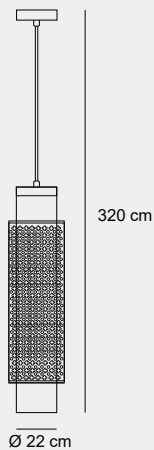

011

004

009

001

Medidas (largo / alto / diámetro)

50 / 120 / 40 cm

DLT-400254

Material	PC / Acrílico / Acero inoxidables 304 / Aluminio
Acabados	Transparente / Esmerilado / Negro mate
Tecnología	LED
Bombilla	E-14
IP / IK	20 / Consult
Potencia	6 W
Voltaje	100-240 V
Frecuencia	50-60 Hz
Transfer	Más en la página 56

004

011

012

010

Medidas (largo / ancho / alto / alto máx.)

12 / 12 / 27 / 55 cm

DLT-400231

Material	Metal / Vidrio
Acabados	Cromado
Tecnología	LED
Bombilla	E-14
IP / IK	20 / Consultar
Potencia	6 W
Voltaje	100-240 V
Frecuencia	50-60 Hz
Transfer	Más en la página 56

014

011

013

007

Medidas (alto / alto máx. / diámetro)

51.5 / 161.5 / 15 cm

DLT-400240

Material	Latón / Vidrio
Acabados	Latón
Tecnología	LED
Bombilla	E-27
IP / IK	20 / Consultar
Potencia	10 W
Voltaje	100-240 V
Frecuencia	50-60 Hz
Transfer	Más en la página 56

004

011

012

010

Medidas (alto / diámetro)

320 / 15 cm

DLT-400913

Material	Acero inoxidable / Metal / Acrílico
Acabados	Blanco mate / Negro mate / Dorado
Tecnología	LED
Bombilla	Consultar
IP / IK	44 / Consultar
Potencia	Consultar
Voltaje	100-240 V
Frecuencia	50-60 Hz
Transfer	Más en la página 56