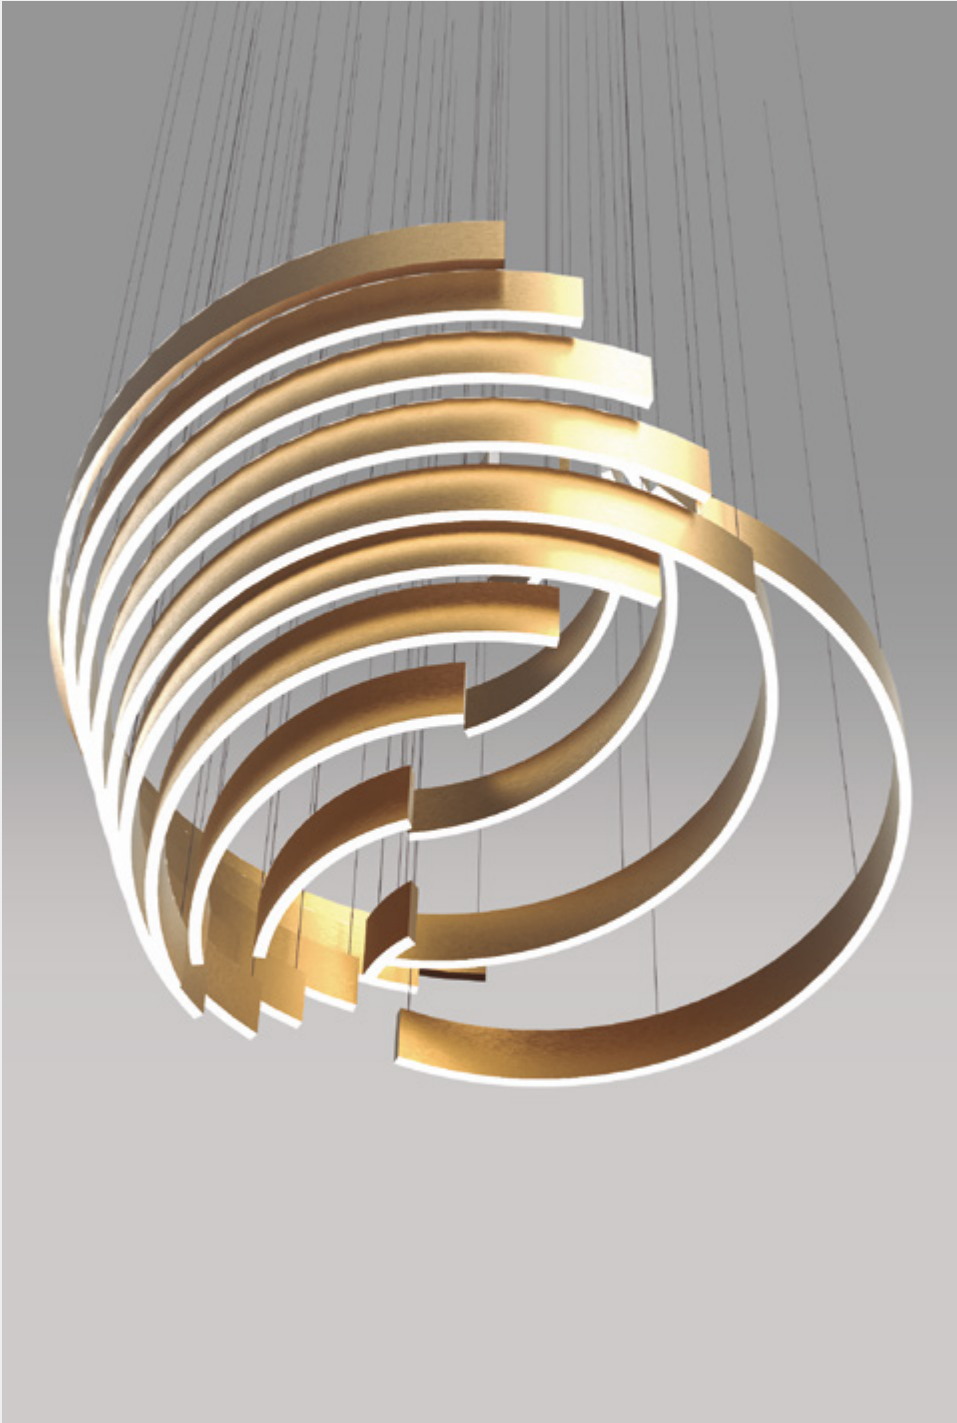

La forma de Fly hace referencia a las alas de un pájaro cuando emprende el vuelo.

La luz surge de sus alas, y a su vez, otra más intensa se proyecta directamente desde el centro de la lámpara.

Lámpara de techo Fly

Lámpara de techo Campana

1000620205

Material	Acero / Vidrio / Acrílico
Acabados	Dorado / Cobre
Tecnología	LED
Bombillas	LED chip
IP / IK	20 / Consultar
Potencia	3 W
Voltaje	100-240 V
Frecuencia	50-60 Hz
Transfer	Más en la página 56

El uso de tensores cuenta con una doble finalidad; de soporte y de valor estético en el propio diseño de Elipse.

Lámpara de techo Elipse

1000630205

Medidas (largo / ancho / alto)
71 / 71 / 62 cm

Material	Acero
Acabados	Dorado / Cobre
Tecnología	LED
Bombillas	LED chip
IP / IK	20 / Consultar
Potencia	5 W
Voltaje	100-240 V
Frecuencia	50-60 Hz
Transfer	Más en la página 56

Realidad
aumentada

La unión de los tramos trata de crear una forma general para proyectar la ilusión esférica que puede apreciarse desde diferentes perspectivas.

Realidad
aumentada

Una consecución de formas orgánicas que guardan la luz en su interior y cuyo objetivo es proyectar un juego de luces y sombras geométricas en el ambiente, que parten desde su propio diseño.