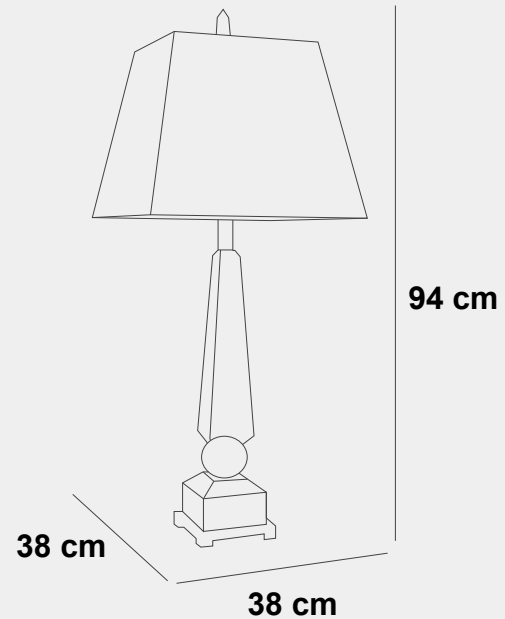

Medidas (largo / ancho / alto)

38 / 38 / 94 cm