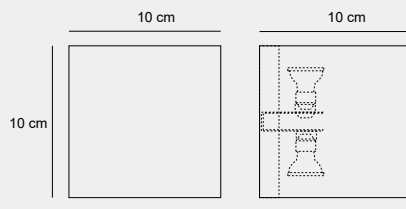

Medidas (largo / ancho / alto)

10 / 10 / 10 cm

TAP-400016

Material	Aluminio
Acabados	Blanco
Tecnología	LED
Bombilla	LED CHIP
IP / IK	65 / Consultar
Potencia	6 W
Voltaje	100-240 V
Frecuencia	50-60 Hz
Transfer	Más en la página 56

004

011

015

010