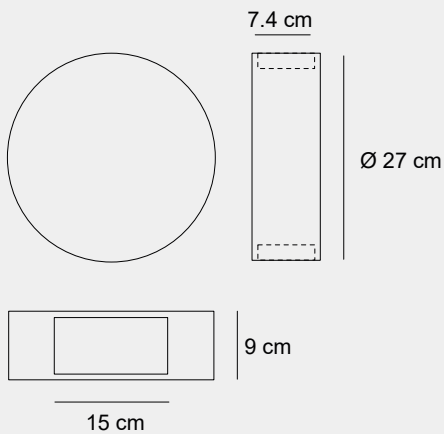

018

003

019

002

Medidas (largo / ancho / alto / diámetro)

13.75 / 11 / 30 / 10 cm

1100050104

Material	Metal / Vidrio
Acabados	Níquel satinado / Vidrio transparente
Tecnología	LED
Bombilla	1 x E-27
IP / IK	Consultar / Consultar
Potencia	10 W
Voltaje	100-240 V
Frecuencia	50-60 Hz
Transfer	Más en la página 56

018

017

015

021

Medidas (largo / ancho / alto / diámetro)

27 / 9 / 0 / 27 cm

1100170701

Material	Aluminio / Acrílico
Acabados	Blanco mate
Tecnología	LED
Bombilla	2 x LED chip
IP / IK	20 / Consultar
Potencia	9 W
Voltaje	100-240 V
Frecuencia	50-60 Hz
Transfer	Más en la página 56