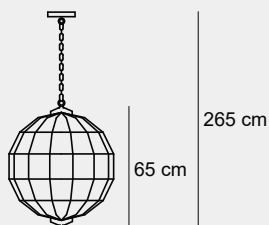

009

006

001

005

Medidas (alto / diámetro)

225 / 145 cm

1000370405

Material	Vidrio / Acero inoxidable 304
Acabados	Blanco / Dorado
Tecnología	LED
Bombilla	10 x E-27
IP / IK	20 / Consultar
Potencia	70 W
Voltaje	100-240 V
Frecuencia	50-60 Hz
Transfer	Más en la página 56

014

011

013

006

Medidas (alto / diámetro)

60 / 150 cm

1000350402

Material	Acero inoxidable 304
Acabados	Negro
Tecnología	LED
Bombilla	7 x GU-10
IP / IK	20 / Consultar
Potencia	35 W
Voltaje	100-240 V
Frecuencia	50-60 Hz
Transfer	Más en la página 56

007

010

009

015

Medidas (alto / alto máx. / diámetro)

65 / 265 / 60 cm

1000360107

Material	Metal / Vidrio
Acabados	Bronce antiguo
Tecnología	LED
Bombilla	3 x E-27
IP / IK	20 / Consultar
Potencia	21 W
Voltaje	100-240 V
Frecuencia	50-60 Hz
Transfer	Más en la página 56

021

004

005

001

Medidas (largo / ancho / alto)

45.04 / 47.37 / 95 cm

1000410102

Material	Metal / Acrílico
Acabados	Cromado / Negro
Tecnología	LED
Bombilla	Consultar
IP / IK	Consultar / Consultar
Potencia	27 W
Voltaje	24 V
Frecuencia	Consultar
Transfer	Más en la página 56