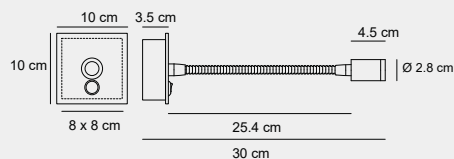

Medidas (largo / ancho / alto)

30 / 3.5 / 10 cm

DFL-500001

Material	Metal
Acabados	Níquel pulido
Tecnología	LED
Bombilla	LED CHIP
IP / IK	20 / Consultar
Potencia	3 W
Voltaje	100-240 V
Frecuencia	50-60 Hz
Transfer	Más en la página 56

021

017

015

006