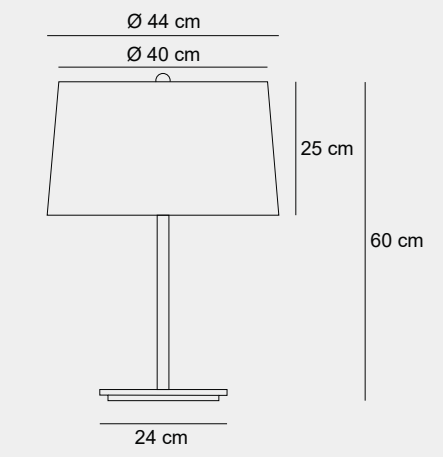

Medidas (alto / alto máx. / diámetro)

35 / 70 / 40 cm

1200053901

Material	Tela / Cerámica
Acabados	Blanco
Tecnología	LED
Bombilla	E-27
IP / IK	Consultar / Consultar
Potencia	10 W
Voltaje	100-240 V
Frecuencia	50-60 Hz
Transfer	Más en la página 56

006

016

002

020

Medidas (alto / alto máx. / diámetro)

25 / 60 / 44 cm

1200023826

Material	Tela / Acero inoxidable
Acabados	Ámbar / Efecto espejo
Tecnología	LED
Bombilla	1 x E-27
IP / IK	Consultar / Consultar
Potencia	5 W
Voltaje	100-240 V
Frecuencia	50-60 Hz
Transfer	Más en la página 56

004

005

006

007

Medidas (alto / alto máx. / diámetro)

29 / 63 / 47 cm

1200090103

Material	Aluminio / Tela
Acabados	Gris
Tecnología	LED
Bombilla	1 x E-27
IP / IK	Consultar / Consultar
Potencia	9 W
Voltaje	100-240 V
Frecuencia	50-60 Hz
Transfer	Más en la página 56

005

013

011

012

Medidas (alto / alto máx. / diámetro)

24 / 61 / 42 cm

1200100712

Material	Metal / Tela
Acabados	Cromado mate
Tecnología	LED
Bombilla	2 x E-27
IP / IK	Consultar / Consultar
Potencia	10 W
Voltaje	100-240 V
Frecuencia	50-60 Hz
Transfer	Más en la página 56