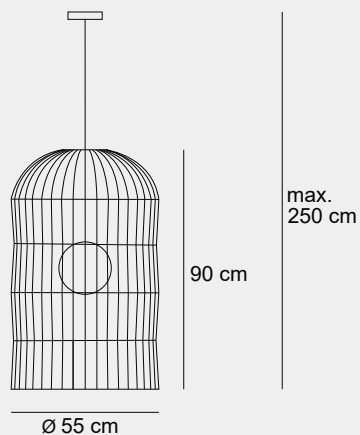

020

002

016

006

Medidas (alto / alto máx. / diámetro)

47.5 / 197 / 55 cm

1000453932

Material	Cerámica / SS / Aluminio
Acabados	Blanco / Rojo / Acero
Tecnología	LED
Bombilla	1 x E-27
IP / IK	20 / Consultar
Potencia	10 W
Voltaje	100-240 V
Frecuencia	50-60 Hz
Transfer	Más en la página 56

005

018

004

007

Medidas (alto / alto máx. / diámetro)

55 / 205 / 65 cm

1000422302

Material	Fibra de vidrio / Vidrio / Metal
Acabados	Negro / Esmerilado / Cromado
Tecnología	LED
Bombilla	4 x E-27
IP / IK	20 / Consultar
Potencia	40 W
Voltaje	100-240 V
Frecuencia	50-60 Hz
Transfer	Más en la página 56

Medidas (alto / alto máx. / diámetro)

110 / 210 / 25 cm

1000432302

Material	Fibra de vidrio / Vidrio / Metal
Acabados	Negro / Esmerilado / Cromado
Tecnología	LED
Bombilla	2 x E-27
IP / IK	20 / Consultar
Potencia	8 W
Voltaje	100-240 V
Frecuencia	50-60 Hz
Transfer	Más en la página 56

003

Medidas (alto / diámetro)

190 / 210 cm

Ø 210 cm

Medidas (alto / alto máx. / diámetro)

90 / 250 / 55 cm

1000193018

Material	Ratán
Acabados	Roble natural
Tecnología	LED
Bombilla	1 x E-27
IP / IK	Consultar / Consultar
Potencia	12 W
Voltaje	100-240 V
Frecuencia	50-60 Hz
Transfer	Más en la página 56