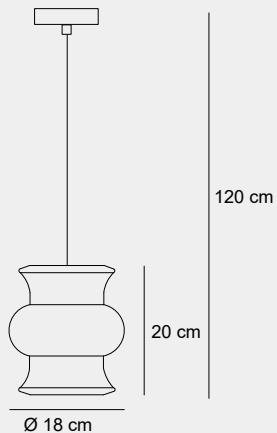

014

011

013

007

Medidas (alto / alto máx. / diámetro)

30 / 120 / 17 cm

1000283321

Material	Madera
Acabados	Nogal oscuro
Tecnología	LED
Bombilla	1 x E-27
IP / IK	Consultar / Consultar
Potencia	5 W
Voltaje	100-240 V
Frecuencia	50-60 Hz
Transfer	Más en la página 56

004

011

012

010

Medidas (alto / alto máx. / diámetro)

20 / 120 / 18 cm

1000293321

Material	Madera
Acabados	Nogal oscuro
Tecnología	LED
Bombilla	1 x E-27
IP / IK	Consultar / Consultar
Potencia	5 W
Voltaje	100-240 V
Frecuencia	50-60 Hz
Transfer	Más en la página 56

013

006

001

011

Medidas (alto / alto máx. / diámetro)

25 / 120 / 18 cm

1000303321

Material	Madera
Acabados	Nogal oscuro
Tecnología	LED
Bombilla	1 x E-27
IP / IK	Consultar / Consultar
Potencia	5 W
Voltaje	100-240 V
Frecuencia	50-60 Hz
Transfer	Más en la página 56

Medidas (alto / alto máx. / diámetro)

25 / 120 / 18 cm

1000313321

Material	Madera
Acabados	Nogal oscuro
Tecnología	LED
Bombilla	1 x E-27
IP / IK	Consultar / Consultar
Potencia	5 W
Voltaje	100-240 V
Frecuencia	50-60 Hz
Transfer	Más en la página 56