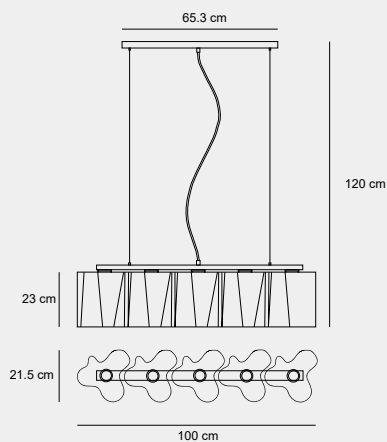

017

015

010

012

Medidas (largo / ancho / alto / alto máx.)

100 / 21.5 / 23 / 120 cm

DLT-400898

Material	Vidrio / Metal
Acabados	Blanco / Níquel satinado
Tecnología	LED
Bombilla	5 x E-27
IP / IK	20 / Consultar
Potencia	25 W
Voltaje	100-240 V
Frecuencia	50-60 Hz
Transfer	Más en la página 56

014

007

005

006

Medidas (alto / alto máx. / diámetro)

30 / 215 / 80 cm

DLT-400234

Material	Metal / Vidrio / Fibra de vidrio
Acabados	Blanco
Tecnología	LED
Bombilla	8 X E-14
IP / IK	20 / Consultar
Potencia	48 W
Voltaje	100-240 V
Frecuencia	50-60 Hz
Transfer	Más en la página 56