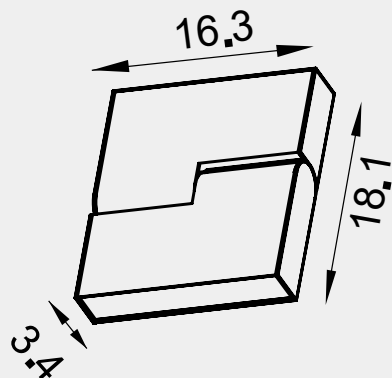

Medidas (largo / ancho / alto)

16.3 / 3.4 / 18.1 cm

4000060702

Material	Fundición de aluminio
Acabados	Pintura electrostática
Tecnología	LED
Bombilla	SMD / Bridelux
IP / IK	Consultar / Consultar
Potencia	5 W
Voltaje	24-48 V
Frecuencia	50-60 Hz
Transfer	Más en la página 56

001

002

003

004