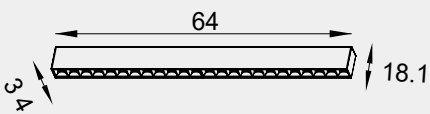

Medidas (largo / ancho / alto)

64 / 3.4 / 18.1 cm

4000140702

Material	Fundición de aluminio
Acabados	Pintura electrostática
Tecnología	LED
Bombilla	SMD / Osram
IP / IK	Consultar / Consultar
Potencia	36 W
Voltaje	24-48 V
Frecuencia	50-60 Hz
Transfer	Más en la página 56

001

002

003

004