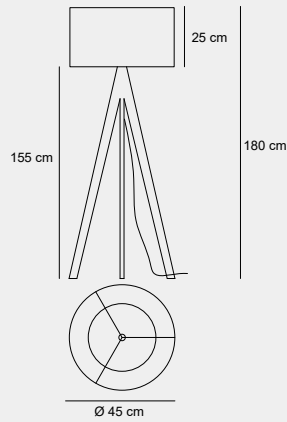

Medidas (alto / diámetro)

54 / 30 cm

1300150106

Material	Metal / Vidrio
Acabados	Latón / Transparente / Esmerilado
Tecnología	LED
Bombilla	1 x E-27
IP / IK	20 / Consultar
Potencia	5 W
Voltaje	100-240 V
Frecuencia	50-60 Hz
Transfer	Más en la página 56

009

002

015

005

Medidas (alto / diámetro)

180 / 45 cm

1300293301

Material	Madera / Tela
Acabados	Natural / Blanco
Tecnología	LED
Bombilla	E-27
IP / IK	20 / Consultar
Potencia	10 W
Voltaje	100-240 V
Frecuencia	50-60 Hz
Transfer	Más en la página 56

011

004

009

001

Medidas (largo / ancho / alto / diámetro)

77.4 / 67 / 150 / 57.5 cm

DLP-300016

Material	Madera / Acero inoxidable 316 / Tela
Acabados	Nogal oscuro / Blanco
Tecnología	LED
Bombilla	E-27
IP / IK	20 / Consultar
Potencia	10 W
Voltaje	100-240 V
Frecuencia	50-60 Hz
Transfer	Más en la página 56

011

005

003

002

Medidas (largo / ancho / alto)

70 / 68.4 / 180 cm

DLP-300224

Material	Metal / Aluminio/ Acrílico
Acabados	Roble / Blanco
Tecnología	LED
Bombilla	E-27
IP / IK	20 / Consultar
Potencia	10 W
Voltaje	100-240 V
Frecuencia	50-60 Hz
Transfer	Más en la página 56