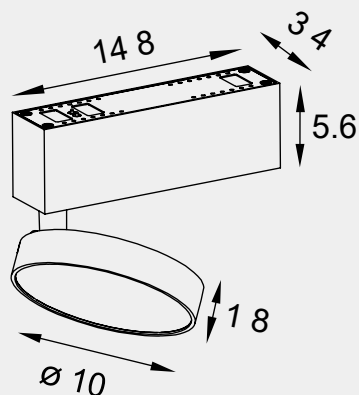

Medidas (largo / ancho / alto / diámetro)

14.8 / 3.4 / 7.4 / 10 cm