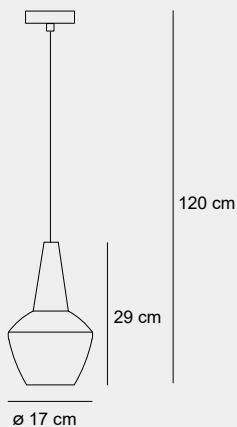

Medidas (alto / alto máx. / diámetro)

29 / 120 / 17 cm

1000263321

Material	Madera
Acabados	Nogal oscuro
Tecnología	LED
Bombilla	1 x E-27
IP / IK	Consultar / Consultar
Potencia	5 W
Voltaje	100-240 V
Frecuencia	50-60 Hz
Transfer	Más en la página 56

018

011

004

015