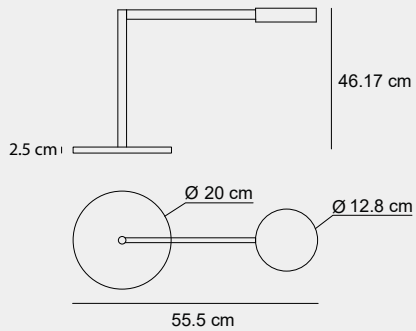

004

011

015

010

Medidas (largo / alto / diámetro)

55.5 / 46.17 / 20 cm

DSB-100018

Material	Aluminio / Acero inoxidable 304
Acabados	Blanco
Tecnología	LED
Bombilla	LED CHIP
IP / IK	20 / Consultar
Potencia	9,5 W
Voltaje	100-240 V
Frecuencia	50-60 Hz
Transfer	Más en la página 56