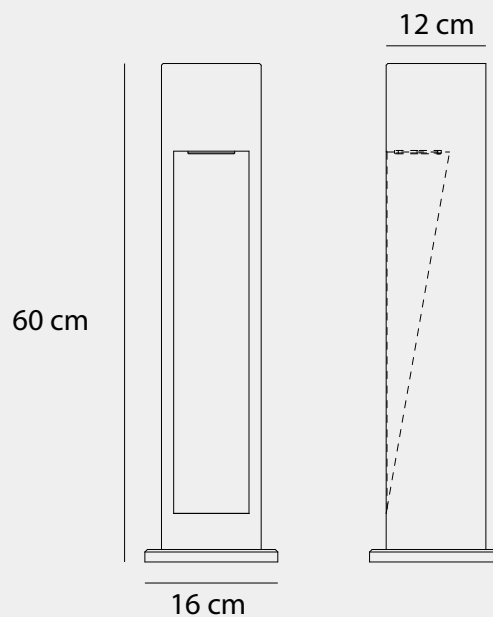

Medidas (largo / ancho / alto)

16 / 16 / 60 cm