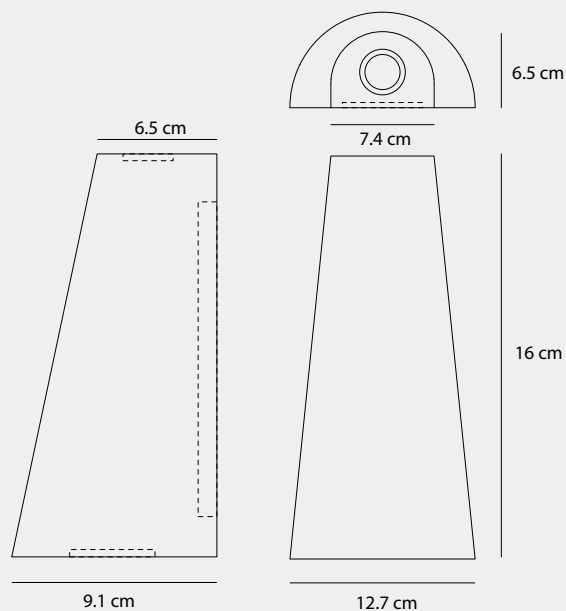

Medidas (largo / ancho / alto)

12.7 / 9.1 / 16 cm