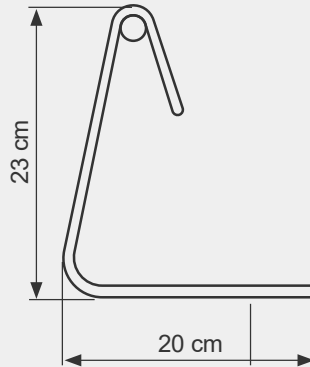

Lámpara de sobremesa Curve

1200260205

Material	Acero / Acrílico
Acabados	Dorado / Cobre
Tecnología	LED
Bombillas	LED chip
IP / IK	20 / Consultar
Potencia	4 W
Voltaje	100-240 V
Frecuencia	50-60 Hz
Transfer	Más en la página 56

Medidas (largo / ancho / alto)

20 / 20 / 23 cm

012

014

007

010

001

Realidad
aumentada

1000610205

Medidas (largo / ancho / alto)
30 / 30 / 32 cm

Material	Acero / Acrílico
Acabados	Dorado / Cobre
Tecnología	LED
Bombillas	LED chip
IP / IK	20 / Consultar
Potencia	6 W
Voltaje	100-240 V
Frecuencia	50-60 Hz
Transfer	Más en la página 56