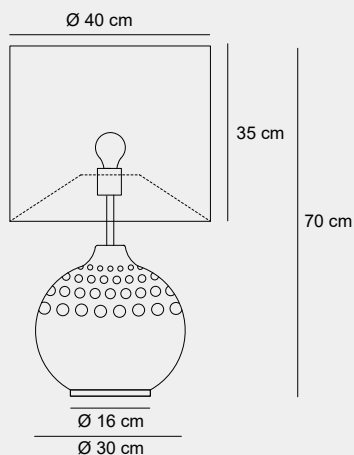

011

004

009

001

Medidas (largo / ancho / alto / diámetro)

77.4 / 67 / 150 / 57.5 cm

DLP-300016

Material	Madera / Acero inoxidable 316 / Tela
Acabados	Nogal oscuro / Blanco
Tecnología	LED
Bombilla	E-27
IP / IK	20 / Consultar
Potencia	10 W
Voltaje	100-240 V
Frecuencia	50-60 Hz
Transfer	Más en la página 56

011

005

003

002

Medidas (largo / ancho / alto)

70 / 68.4 / 180 cm

DLP-300224

Material	Metal / Aluminio/ Acrílico
Acabados	Roble / Blanco
Tecnología	LED
Bombilla	E-27
IP / IK	20 / Consultar
Potencia	10 W
Voltaje	100-240 V
Frecuencia	50-60 Hz
Transfer	Más en la página 56

011

004

009

001

Medidas (alto / diámetro)

180 / 46 cm

DLP-300005

Material	Acero inoxidable 304 / Acrílico / Tela
Acabados	Níquel satinado / Natural
Tecnología	LED
Bombilla	E-27
IP / IK	20 / Consultar
Potencia	10 W
Voltaje	100-240 V
Frecuencia	50-60 Hz
Transfer	Más en la página 56

Medidas (alto / alto máx. / diámetro)

35 / 70 / 40 cm

1200053901

Material	Tela / Cerámica
Acabados	Blanco
Tecnología	LED
Bombilla	E-27
IP / IK	Consultar / Consultar
Potencia	10 W
Voltaje	100-240 V
Frecuencia	50-60 Hz
Transfer	Más en la página 56