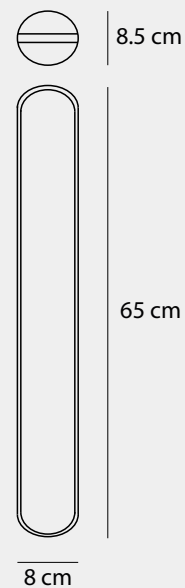

Medidas (largo / ancho / alto)

11.5 / 6.4 / 15.8 cm

Aplique 03

2700040743

Material	Aluminio
Acabados	Transfer
Tecnología	LED
Bombillas	LED chip
IP / IK	65 / Consultar
Potencia	3 W
Voltaje	100-240 V
Frecuencia	50-60 Hz
Transfer	Más en la página 56

001

014

007

010

012

Medidas (largo / ancho / alto)

16.5 / 6 / 6 cm

Cubo

001

010

007

014

012

Medidas (largo / ancho / alto)

65 / 8 / 8.5 cm

Empotrable de pared

015

018

005

009

003

Medidas (alto / alto máx. / diámetro)

100 / 150 / 60 cm

Medidas (alto / diámetro)