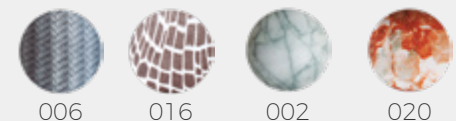

DLT-400159

Material	Aluminio
Acabados	Blanco
Tecnología	LED
Bombilla	LED STRIP
IP / IK	44 / Consultar
Potencia	50 W + 35 W
Voltaje	100-240 V
Frecuencia	50-60 Hz
Transfer	Más en la página 56