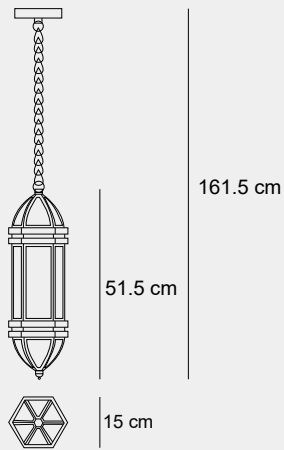

011

004

009

001

Medidas (alto / diámetro)

181.8 / 15 cm

DLT-400160

Material	Acero inoxidable 304 / Vidrio
Acabados	Cromado / Transparente
Tecnología	LED
Bombilla	3 x G4
IP / IK	20 / Consultar
Potencia	15 W
Voltaje	100-240 V
Frecuencia	50-60 Hz
Transfer	Más en la página 56

004

011

012

010

Medidas (largo / ancho / alto / alto máx.)

12 / 12 / 27 / 55 cm

DLT-400231

Material	Metal / Vidrio
Acabados	Cromado
Tecnología	LED
Bombilla	E-14
IP / IK	20 / Consultar
Potencia	6 W
Voltaje	100-240 V
Frecuencia	50-60 Hz
Transfer	Más en la página 56

014

011

013

007

Medidas (alto / alto máx. / diámetro)

51.5 / 161.5 / 15 cm

DLT-400240

Material	Latón / Vidrio
Acabados	Latón
Tecnología	LED
Bombilla	E-27
IP / IK	20 / Consultar
Potencia	10 W
Voltaje	100-240 V
Frecuencia	50-60 Hz
Transfer	Más en la página 56

004

011

012

010

Medidas (alto / diámetro)

320 / 15 cm

DLT-400913

Material	Acero inoxidable / Metal / Acrílico
Acabados	Blanco mate / Negro mate / Dorado
Tecnología	LED
Bombilla	Consultar
IP / IK	44 / Consultar
Potencia	Consultar
Voltaje	100-240 V
Frecuencia	50-60 Hz
Transfer	Más en la página 56