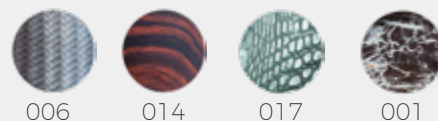

4000010702

Material	Fundición de aluminio
Acabados	Pintura electrostática
Tecnología	LED
Bombilla	SMD / Osram
IP / IK	Consultar / Consultar
Potencia	6 W
Voltaje	24-48 V
Frecuencia	50-60 Hz
Transfer	Más en la página 56