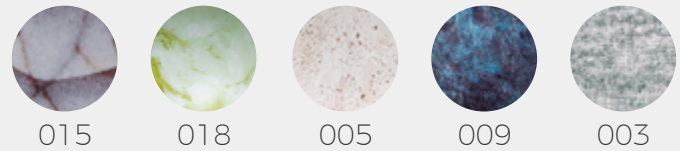

150 / 300 / 100 cm

1000130629

Material	Acero inoxidable 304 / PC
Acabados	Naranja
Tecnología	LED
Bombillas	3 x E-27
IP / IK	44 / Consultar
Potencia	15 W
Voltaje	100-240 V
Frecuencia	50-60 Hz
Transfer	Más en la página 56