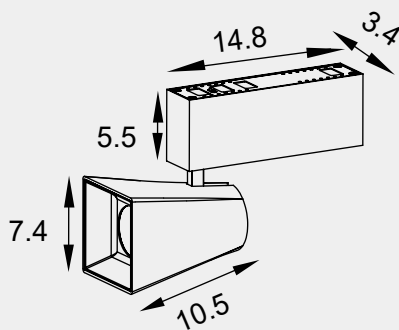

Medidas (largo / ancho / alto)

14.8 / 3.4 / 12.9 cm

4000160701

Material	Fundición de aluminio
Acabados	Pintura electrostática
Tecnología	COB / Citizen
Bombilla	LED
IP / IK	SMD / Osram
Potencia	15 W
Voltaje	24-48 V
Frecuencia	50-60 Hz
Transfer	Más en la página 56

013

010

011

015