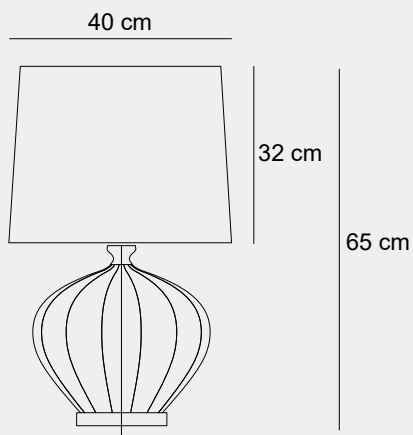

Medidas (alto / alto máx. / diámetro)

35 / 70 / 40 cm

1200053901

Material	Tela / Cerámica
Acabados	Blanco
Tecnología	LED
Bombilla	E-27
IP / IK	Consultar / Consultar
Potencia	10 W
Voltaje	100-240 V
Frecuencia	50-60 Hz
Transfer	Más en la página 56

018

017

015

021

Medidas (alto / diámetro)

65 / 40 cm

DSB-100514

Material	Vidrio / Metal / Tela / Acrílico Transparente / Naranja /
Acabados	Níquel pulido / Beige
Tecnología	LED
Bombilla	E-27
IP / IK	20 / Consultar
Potencia	10 W
Voltaje	100-240 V
Frecuencia	50-60 Hz
Transfer	Más en la página 56

021

017

015

006

Medidas (alto / alto máx. / diámetro)

32 / 65 / 40 cm

1200012424

Material	Vidrio
Acabados	Turquesa
Tecnología	LED
Bombilla	1 x E-27
IP / IK	Consultar / Consultar
Potencia	10 W
Voltaje	100-240 V
Frecuencia	50-60 Hz
Transfer	Más en la página 56

006

016

002

020

Medidas (alto / alto máx. / diámetro)

25 / 60 / 44 cm

1200023826

Material	Tela / Acero inoxidable
Acabados	Ámbar / Efecto espejo
Tecnología	LED
Bombilla	1 x E-27
IP / IK	Consultar / Consultar
Potencia	5 W
Voltaje	100-240 V
Frecuencia	50-60 Hz
Transfer	Más en la página 56