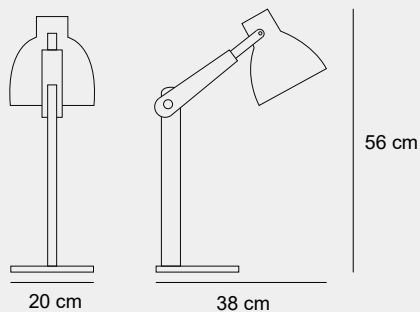

004

007

001

010

Medidas (largo / ancho / alto)

38 / 20 / 56 cm

1200253323

Material	Madera / Metal
Acabados	Natural / Blanco
Tecnología	LED
Bombilla	1 x E-27
IP / IK	20 / Consultar
Potencia	5 W
Voltaje	100-240 V
Frecuencia	50-60 Hz
Transfer	Más en la página 56

018

003

019

002

Medidas (alto / diámetro)

36 / 39 cm

1200183323

Material	Madera / Metal
Acabados	Natural / Blanco
Tecnología	LED
Bombilla	1 x E-27
IP / IK	20 / Consultar
Potencia	5 W
Voltaje	100-240 V
Frecuencia	50-60 Hz
Transfer	Más en la página 56