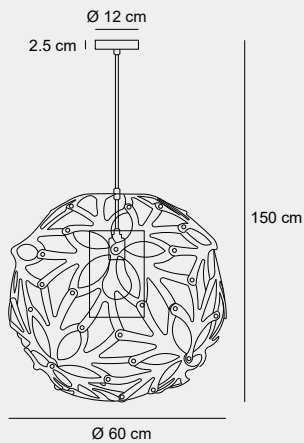

011

005

003

002

Medidas (largo / ancho / alto)

60 / 10 / 90 cm

**DLT-400158-01**

Material	Acero inoxidable 304 / Vidrio
Acabados	Cromado
Tecnología	LED
Bombilla	3 x GU-10
IP / IK	20 / Consultar
Potencia	15 W
Voltaje	100-240 V
Frecuencia	50-60 Hz
Transfer	Más en la página 56

**Medidas (alto / diámetro)**

120 / 94 cm

**DLT-400159**

Material	Aluminio
Acabados	Blanco
Tecnología	LED
Bombilla	LED STRIP
IP / IK	44 / Consultar
Potencia	50 W + 35 W
Voltaje	100-240 V
Frecuencia	50-60 Hz
Transfer	Más en la página 56

Medidas (alto / diámetro)

150 / 60 cm

DLT-400119-01

Material	Madera / Acero inoxidable 316 / Acrílico
Acabados	Bambú
Tecnología	LED
Bombilla	E-27
IP / IK	20 / Consultar
Potencia	10 W
Voltaje	100-24 0V
Frecuencia	50-60 Hz
Transfer	Más en la página 56

017

016

015

011

Medidas (alto / alto máx. / diámetro)

35 / 100 / 40 cm

DLT-400899

Material	Metal / Cerámica
Acabados	Blanco
Tecnología	LED
Bombilla	E-27
IP / IK	20 / Consultar
Potencia	10 W
Voltaje	100-240 V
Frecuencia	50-60 Hz
Transfer	Más en la página 56