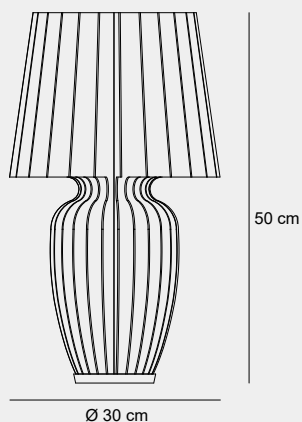

011

004

009

001

Medidas (largo / ancho / alto)

85.3 / 16.5 / 72.5 cm

1200120103

Material	Metal
Acabados	Cromado pulido
Tecnología	LED
Bombilla	LED chip
IP / IK	Consultar / Consultar
Potencia	Consultar
Voltaje	24 V
Frecuencia	Consultar
Transfer	Más en la página 56

006

016

002

020

Medidas (alto / diámetro)

50 / 30 cm

1200163323

Material	Madera / Tela
Acabados	Natural / Blanco
Tecnología	LED
Bombilla	1 x E-27
IP / IK	20 / Consultar
Potencia	5 W
Voltaje	100-240 V
Frecuencia	50-60 Hz
Transfer	Más en la página 56