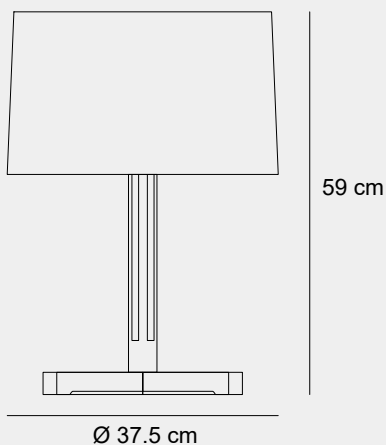

Medidas (largo / ancho / alto)

58 / 16.6 / 56 cm

1200070704

Material	Aluminio
Acabados	Níquel brillante
Tecnología	LED
Bombilla	Consultar
IP / IK	Consultar / Consultar
Potencia	7 W
Voltaje	100-240 V
Frecuencia	50-60 Hz
Transfer	Más en la página 56

004

011

012

010

Medidas (alto / diámetro)

50 / 33 cm

1200203323

Material	Madera
Acabados	Natural / Negro
Tecnología	LED
Bombilla	1 x E-27
IP / IK	20 / Consultar
Potencia	5 W
Voltaje	100-240 V
Frecuencia	50-60 Hz
Transfer	Más en la página 56

014

011

013

006

Medidas (alto / diámetro)

59 / 37.5 cm

1200173323

Material	Madera / Tela
Acabados	Natural / Blanco
Tecnología	LED
Bombilla	1 x E-27
IP / IK	20 / Consultar
Potencia	5 W
Voltaje	100-240 V
Frecuencia	50-60 Hz
Transfer	Más en la página 56

014

011

013

006

Medidas (alto / diámetro)

34 / 18 cm

1200213323

Material	Madera / Tela
Acabados	Natural / Blanco
Tecnología	LED
Bombilla	1 x E-27
IP / IK	20 / Consultar
Potencia	5 W
Voltaje	100-240 V
Frecuencia	50-60 Hz
Transfer	Más en la página 56