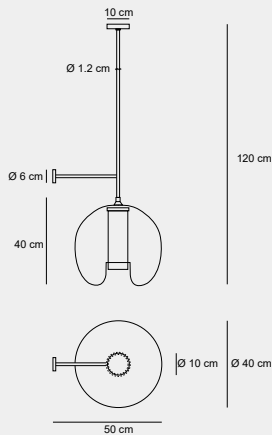

014

007

005

006

Medidas (alto / alto máx. / diámetro)

30 / 215 / 80 cm

DLT-400234

Material	Metal / Vidrio / Fibra de vidrio
Acabados	Blanco
Tecnología	LED
Bombilla	8 X E-14
IP / IK	20 / Consultar
Potencia	48 W
Voltaje	100-240 V
Frecuencia	50-60 Hz
Transfer	Más en la página 56

017

015

010

012

Medidas (alto / alto máx. / diámetro)

36 / 350 / 90 cm

DLT-400046

Material	Acero inoxidable
Acabados	Cromado
Tecnología	LED
Bombilla	LED CHIP
IP / IK	20 / Consultar
Potencia	60 W
Voltaje	100-240 V
Frecuencia	50-60 Hz
Transfer	Más en la página 56

011

004

009

001

Medidas (largo / alto / diámetro)

50 / 120 / 40 cm

DLT-400254

Material	PC / Acrílico / Acero inoxidables 304 / Aluminio
Acabados	Transparente / Esmerilado / Negro mate
Tecnología	LED
Bombilla	E-14
IP / IK	20 / Consult
Potencia	6 W
Voltaje	100-240 V
Frecuencia	50-60 Hz
Transfer	Más en la página 56

005

006

007

014

Medidas (largo / alto / diámetro)

41.25 / 135 / 22.5 cm

DLT-400255

Material	PC / Acrílico / Acero inoxidable 304 / Aluminio
Acabados	Transparente / Esmerilado / Negro mate
Tecnología	LED
Bombilla	E-14
IP / IK	20 / Consultar
Potencia	6 W
Voltaje	100-240 V
Frecuencia	50-60 Hz
Transfer	Más en la página 56