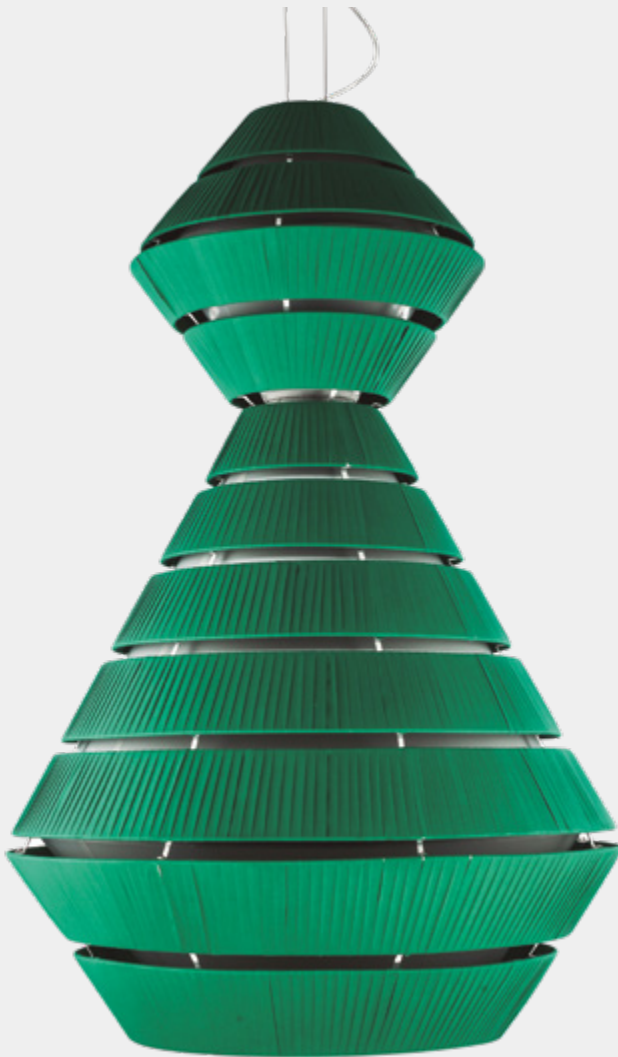

1000010225