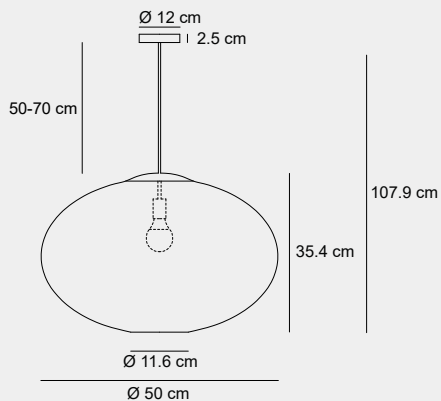

011

005

003

002

Medidas (largo / ancho / alto)

60 / 10 / 90 cm

**DLT-400158-01**

Material	Acero inoxidable 304 / Vidrio
Acabados	Cromado
Tecnología	LED
Bombilla	3 x GU-10
IP / IK	20 / Consultar
Potencia	15 W
Voltaje	100-240 V
Frecuencia	50-60 Hz
Transfer	Más en la página 56

Medidas (alto / diámetro)

150 / 60 cm

DLT-400119-01

Material	Madera / Acero inoxidable 316 / Acrílico
Acabados	Bambú
Tecnología	LED
Bombilla	E-27
IP / IK	20 / Consultar
Potencia	10 W
Voltaje	100-24 0V
Frecuencia	50-60 Hz
Transfer	Más en la página 56

017

016

015

011

Medidas (alto / alto máx. / diámetro)

35 / 100 / 40 cm

DLT-400899

Material	Metal / Cerámica
Acabados	Blanco
Tecnología	LED
Bombilla	E-27
IP / IK	20 / Consultar
Potencia	10 W
Voltaje	100-240 V
Frecuencia	50-60 Hz
Transfer	Más en la página 56

018

011

004

015

Medidas (alto / alto máx. / diámetro)

35.4 / 107.9 / 50 cm

DLT-400120-01

Material	Tela / Acero inoxidable 316
Acabados	Beige / Cromado
Tecnología	LED
Bombilla	E-27
IP / IK	20 / Consultar
Potencia	10 W
Voltaje	100-240 V
Frecuencia	50-60 Hz
Transfer	Más en la página 56