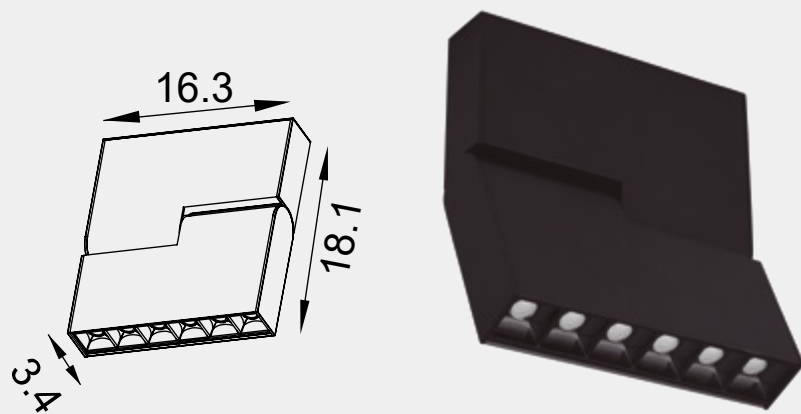

Medidas (largo / ancho / alto)

16.3 / 3.4 / 18.1 cm