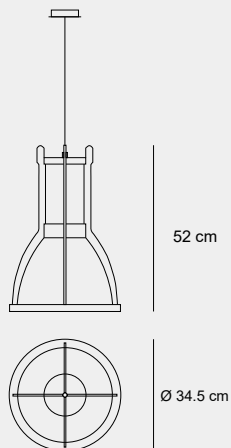

004

011

012

010

Medidas (alto / diámetro)

320 / 15 cm

DLT-400913

Material	Acero inoxidable / Metal / Acrílico
Acabados	Blanco mate / Negro mate / Dorado
Tecnología	LED
Bombilla	Consultar
IP / IK	44 / Consultar
Potencia	Consultar
Voltaje	100-240 V
Frecuencia	50-60 Hz
Transfer	Más en la página 56

013

006

001

011

Medidas (alto / diámetro)

52 / 34.5 cm

DLT-400047

Material	Acero
Acabados	Gris grafito
Tecnología	LED
Bombilla	E-27
IP / IK	20 / Consultar
Potencia	12 W
Voltaje	100-240 V
Frecuencia	50-60 Hz
Transfer	Más en la página 56