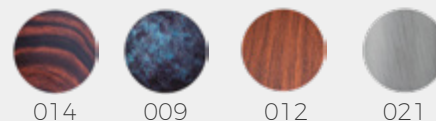

1200040603

Material	Acero inoxidable
Acabados	Cromado
Tecnología	LED
Bombilla	1
IP / IK	Consultar / Consultar
Potencia	1 W
Voltaje	100-240 V
Frecuencia	50-60 Hz
Transfer	Más en la página 56