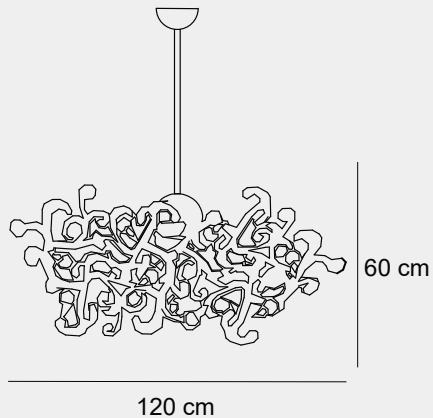

021

019

016

005

Medidas (largo / ancho / alto)

120 / 120 / 60 cm

1000340405

Material	Aluminio / Acero inoxidable 304
Acabados	Dorado
Tecnología	LED
Bombilla	7 x E-27
IP / IK	20 / Consultar
Potencia	48 W
Voltaje	100-240 V
Frecuencia	50-60 Hz
Transfer	Más en la página 56

015

018

019

020

Medidas (largo / ancho / alto / alto máx.)

80 / 60 / 65 / 200 cm

1000330405

Material	Vidrio / Acero inoxidable 304
Acabados	Negro / Dorado
Tecnología	LED
Bombilla	E-27
IP / IK	20 / Consultar
Potencia	7 W
Voltaje	100-240 V
Frecuencia	50-60 Hz
Transfer	Más en la página 56

005

012

004

011

Medidas (alto / diámetro)

85 / 60 cm

1000380406

Material	Vidrio / Acero inoxidable 304
Acabados	Latón antiguo
Tecnología	LED
Bombilla	5 x GU-10
IP / IK	20 / Consultar
Potencia	25 W
Voltaje	100-240 V
Frecuencia	50-60 Hz
Transfer	Más en la página 56

009

006

001

005

Medidas (alto / diámetro)

225 / 145 cm

1000370405

Material	Vidrio / Acero inoxidable 304
Acabados	Blanco / Dorado
Tecnología	LED
Bombilla	10 x E-27
IP / IK	20 / Consultar
Potencia	70 W
Voltaje	100-240 V
Frecuencia	50-60 Hz
Transfer	Más en la página 56