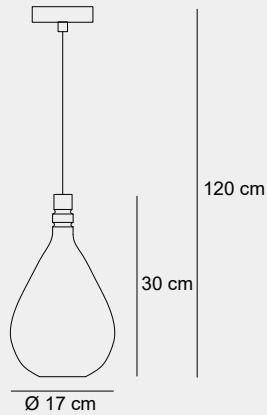

020

002

016

006

Medidas (alto / alto máx. / diámetro)

47.5 / 197 / 55 cm

1000453932

Material	Cerámica / SS / Aluminio
Acabados	Blanco / Rojo / Acero
Tecnología	LED
Bombilla	1 x E-27
IP / IK	20 / Consultar
Potencia	10 W
Voltaje	100-240 V
Frecuencia	50-60 Hz
Transfer	Más en la página 56

018

011

004

015

Medidas (alto / alto máx. / diámetro)

20 / 120 / 17 cm

1000273321

Material	Madera
Acabados	Nogal oscuro
Tecnología	LED
Bombilla	1 x E-27
IP / IK	Consultar / Consultar
Potencia	5 W
Voltaje	100-240 V
Frecuencia	50-60 Hz
Transfer	Más en la página 56

014

011

013

007

Medidas (alto / alto máx. / diámetro)

30 / 120 / 17 cm

1000283321

Material	Madera
Acabados	Nogal oscuro
Tecnología	LED
Bombilla	1 x E-27
IP / IK	Consultar / Consultar
Potencia	5 W
Voltaje	100-240 V
Frecuencia	50-60 Hz
Transfer	Más en la página 56

004

011

012

010

Medidas (alto / alto máx. / diámetro)

20 / 120 / 18 cm

1000293321

Material	Madera
Acabados	Nogal oscuro
Tecnología	LED
Bombilla	1 x E-27
IP / IK	Consultar / Consultar
Potencia	5 W
Voltaje	100-240 V
Frecuencia	50-60 Hz
Transfer	Más en la página 56