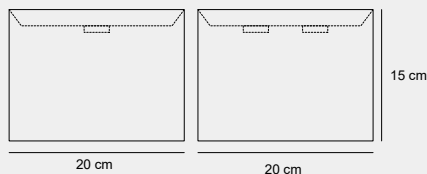

Medidas (largo / ancho / alto)

20 / 20 / 15 cm