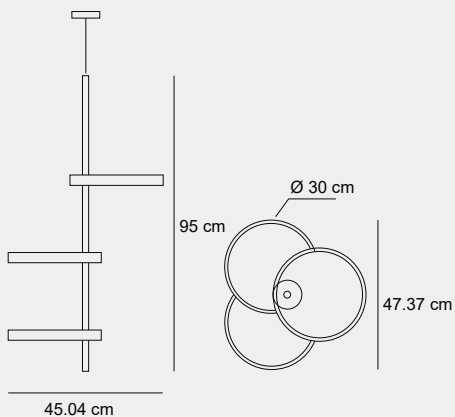

009

006

001

005

Medidas (alto / diámetro)

225 / 145 cm

1000370405

Material	Vidrio / Acero inoxidable 304
Acabados	Blanco / Dorado
Tecnología	LED
Bombilla	10 x E-27
IP / IK	20 / Consultar
Potencia	70 W
Voltaje	100-240 V
Frecuencia	50-60 Hz
Transfer	Más en la página 56

015

016

019

020

Medidas (alto / alto máx. / diámetro)

46 / 110 / 68 cm

1000400437

Material	Acero inoxidable 304
Acabados	Beige
Tecnología	LED
Bombilla	1 x E-27
IP / IK	20 / Consultar
Potencia	10 W
Voltaje	100-240 V
Frecuencia	50-60 Hz
Transfer	Más en la página 56

007

010

009

015

Medidas (alto / alto máx. / diámetro)

65 / 265 / 60 cm

1000360107

Material	Metal / Vidrio
Acabados	Bronce antiguo
Tecnología	LED
Bombilla	3 x E-27
IP / IK	20 / Consultar
Potencia	21 W
Voltaje	100-240 V
Frecuencia	50-60 Hz
Transfer	Más en la página 56

021

004

005

001

Medidas (largo / ancho / alto)

45.04 / 47.37 / 95 cm

1000410102

Material	Metal / Acrílico
Acabados	Cromado / Negro
Tecnología	LED
Bombilla	Consultar
IP / IK	Consultar / Consultar
Potencia	27 W
Voltaje	24 V
Frecuencia	Consultar
Transfer	Más en la página 56