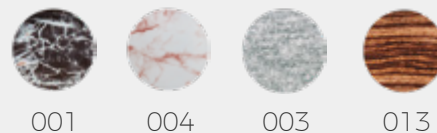

1000432302

Material	Fibra de vidrio / Vidrio / Metal
Acabados	Negro / Esmerilado / Cromado
Tecnología	LED
Bombilla	2 x E-27
IP / IK	20 / Consultar
Potencia	8 W
Voltaje	100-240 V
Frecuencia	50-60 Hz
Transfer	Más en la página 56