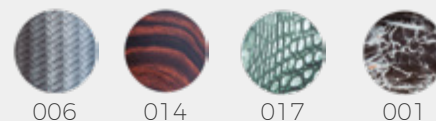

1200100712

Material	Metal / Tela
Acabados	Cromado mate
Tecnología	LED
Bombilla	2 x E-27
IP / IK	Consultar / Consultar
Potencia	10 W
Voltaje	100-240 V
Frecuencia	50-60 Hz
Transfer	Más en la página 56