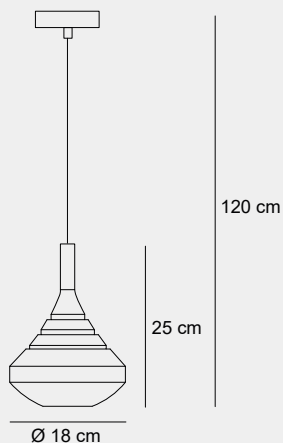

020

002

016

006

Medidas (alto / alto máx. / diámetro)

47.5 / 197 / 55 cm

1000453932

Material	Cerámica / SS / Aluminio
Acabados	Blanco / Rojo / Acero
Tecnología	LED
Bombilla	1 x E-27
IP / IK	20 / Consultar
Potencia	10 W
Voltaje	100-240 V
Frecuencia	50-60 Hz
Transfer	Más en la página 56

004

011

012

010

Medidas (alto / alto máx. / diámetro)

20 / 120 / 18 cm

1000293321

Material	Madera
Acabados	Nogal oscuro
Tecnología	LED
Bombilla	1 x E-27
IP / IK	Consultar / Consultar
Potencia	5 W
Voltaje	100-240 V
Frecuencia	50-60 Hz
Transfer	Más en la página 56

013

006

001

011

Medidas (alto / alto máx. / diámetro)

25 / 120 / 18 cm

1000303321

Material	Madera
Acabados	Nogal oscuro
Tecnología	LED
Bombilla	1 x E-27
IP / IK	Consultar / Consultar
Potencia	5 W
Voltaje	100-240 V
Frecuencia	50-60 Hz
Transfer	Más en la página 56

Medidas (alto / alto máx. / diámetro)

25 / 120 / 18 cm

1000313321

Material	Madera
Acabados	Nogal oscuro
Tecnología	LED
Bombilla	1 x E-27
IP / IK	Consultar / Consultar
Potencia	5 W
Voltaje	100-240 V
Frecuencia	50-60 Hz
Transfer	Más en la página 56