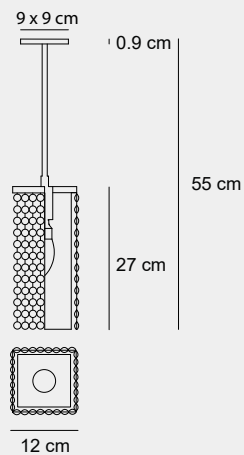

001

003

007

002

Medidas (alto / alto máx. / diámetro)

42 / 120 / 63 cm

1000483301

Material	Madera / PC / Aluminio / SS
Acabados	Blanco / Esmerilado / Cromado
Tecnología	LED
Bombilla	1 x E-27
IP / IK	20 / Consultar
Potencia	10 W
Voltaje	100-240 V
Frecuencia	50-60 Hz
Transfer	Más en la página 56

014

007

005

006

Medidas (alto / alto máx. / diámetro)

30 / 215 / 80 cm

DLT-400234

Material	Metal / Vidrio / Fibra de vidrio
Acabados	Blanco
Tecnología	LED
Bombilla	8 X E-14
IP / IK	20 / Consultar
Potencia	48 W
Voltaje	100-240 V
Frecuencia	50-60 Hz
Transfer	Más en la página 56

011

004

009

001

Medidas (alto / diámetro)

181.8 / 15 cm

DLT-400160

Material	Acero inoxidable 304 / Vidrio
Acabados	Cromado / Transparente
Tecnología	LED
Bombilla	3 x G4
IP / IK	20 / Consultar
Potencia	15 W
Voltaje	100-240 V
Frecuencia	50-60 Hz
Transfer	Más en la página 56

004

011

012

010

Medidas (largo / ancho / alto / alto máx.)

12 / 12 / 27 / 55 cm

DLT-400231

Material	Metal / Vidrio
Acabados	Cromado
Tecnología	LED
Bombilla	E-14
IP / IK	20 / Consultar
Potencia	6 W
Voltaje	100-240 V
Frecuencia	50-60 Hz
Transfer	Más en la página 56