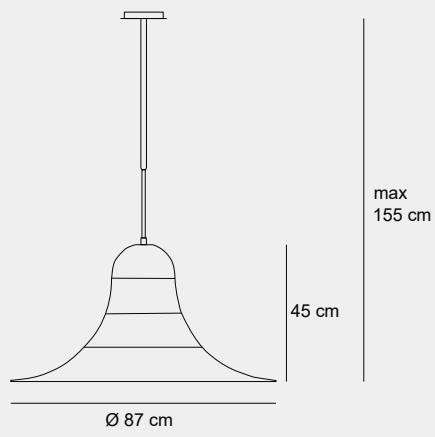

009

006

001

005

Medidas (alto / diámetro)

225 / 145 cm

1000370405

Material	Vidrio / Acero inoxidable 304
Acabados	Blanco / Dorado
Tecnología	LED
Bombilla	10 x E-27
IP / IK	20 / Consultar
Potencia	70 W
Voltaje	100-240 V
Frecuencia	50-60 Hz
Transfer	Más en la página 56

005

015

007

002

Medidas (alto / alto máx. / diámetro)

45 / 195 / 25 cm

1000463932

Material	Cerámica / SS / Aluminio
Acabados	Blanco / Rojo / Acero
Tecnología	LED
Bombilla	1 x E-27
IP / IK	20 / Consultar
Potencia	10 W
Voltaje	100-240 V
Frecuencia	50-60 Hz
Transfer	Más en la página 56

020

002

016

006

Medidas (alto / alto máx. / diámetro)

47.5 / 197 / 55 cm

1000453932

Material	Cerámica / SS / Aluminio
Acabados	Blanco / Rojo / Acero
Tecnología	LED
Bombilla	1 x E-27
IP / IK	20 / Consultar
Potencia	10 W
Voltaje	100-240 V
Frecuencia	50-60 Hz
Transfer	Más en la página 56

014

007

005

006

Medidas (alto / alto máx. / diámetro)

45 / 155 / 87 cm

1000093044

Material	Ratán sintético
Acabados	Varios colores
Tecnología	LED
Bombilla	1 x E-27
IP / IK	44 / Consultar
Potencia	10 W
Voltaje	100-240 V
Frecuencia	50-60 Hz
Transfer	Más en la página 56