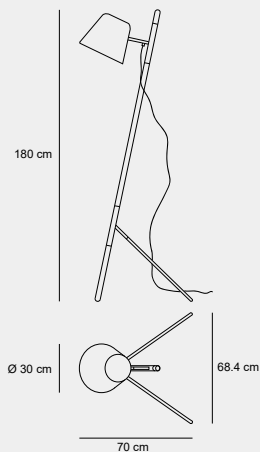

009

002

015

005

Medidas (alto / diámetro)

180 / 45 cm

1300293301

Material	Madera / Tela
Acabados	Natural / Blanco
Tecnología	LED
Bombilla	E-27
IP / IK	20 / Consultar
Potencia	10 W
Voltaje	100-240 V
Frecuencia	50-60 Hz
Transfer	Más en la página 56

011

004

009

001

Medidas (largo / ancho / alto / diámetro)

77.4 / 67 / 150 / 57.5 cm

DLP-300016

Material	Madera / Acero inoxidable 316 / Tela
Acabados	Nogal oscuro / Blanco
Tecnología	LED
Bombilla	E-27
IP / IK	20 / Consultar
Potencia	10 W
Voltaje	100-240 V
Frecuencia	50-60 Hz
Transfer	Más en la página 56

011

005

003

002

Medidas (largo / ancho / alto)

70 / 68.4 / 180 cm

DLP-300224

Material	Metal / Aluminio/ Acrílico
Acabados	Roble / Blanco
Tecnología	LED
Bombilla	E-27
IP / IK	20 / Consultar
Potencia	10 W
Voltaje	100-240 V
Frecuencia	50-60 Hz
Transfer	Más en la página 56

011

004

009

001

Medidas (alto / diámetro)

180 / 46 cm

DLP-300005

Material	Acero inoxidable 304 / Acrílico / Tela
Acabados	Níquel satinado / Natural
Tecnología	LED
Bombilla	E-27
IP / IK	20 / Consultar
Potencia	10 W
Voltaje	100-240 V
Frecuencia	50-60 Hz
Transfer	Más en la página 56