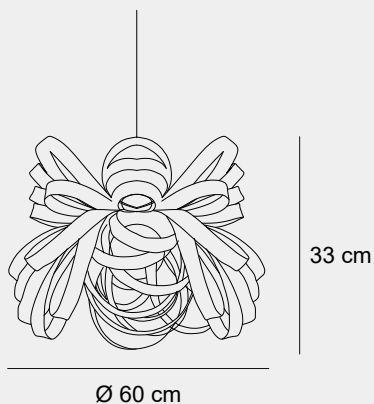

009

002

015

005

Medidas (alto / diámetro)

33 / 60 cm

1000533318

Material	Madera contrachapada
Acabados	Color natural
Tecnología	LED
Bombilla	1 x E-27
IP / IK	20 / Consultar
Potencia	10 W
Voltaje	100-240 V
Frecuencia	50-60 Hz
Transfer	Más en la página 56