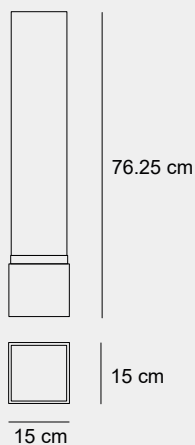

005

013

007

014

Medidas (alto / diámetro)

25 / 10 cm

1100110707

Material	Vidrio / Aluminio
Acabados	Bronce oscuro
Tecnología	LED
Bombilla	2 x E-27
IP / IK	Consultar / Consultar
Potencia	10 W
Voltaje	100-240 V
Frecuencia	50-60 Hz
Transfer	Más en la página 56

Medidas (alto / diámetro)

28 / 14 cm

1100040703

Material	Aluminio
Acabados	Cromado
Tecnología	LED
Bombilla	1 x E-27
IP / IK	Consultar / Consultar
Potencia	15 W
Voltaje	100-240 V
Frecuencia	50-60 Hz
Transfer	Más en la página 56

018

003

019

002

Medidas (largo / ancho / alto / diámetro)

13.75 / 11 / 30 / 10 cm

1100050104

Material	Metal / Vidrio
Acabados	Níquel satinado / Vidrio transparente
Tecnología	LED
Bombilla	1 x E-27
IP / IK	Consultar / Consultar
Potencia	10 W
Voltaje	100-240 V
Frecuencia	50-60 Hz
Transfer	Más en la página 56

021

017

015

006

Medidas (largo / ancho / alto)

15 / 15 / 76.25 cm

1100151301

Material	Madera / Metal / Acrílico
Acabados	Natural / Dorado / Blanco
Tecnología	LED
Bombilla	1 x GU-10
IP / IK	20 / Consultar
Potencia	9 W
Voltaje	100-240 V
Frecuencia	50-60 Hz
Transfer	Más en la página 56