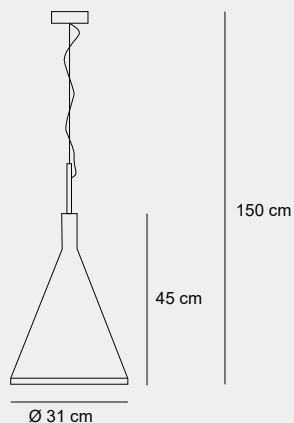

001

003

007

002

Medidas (alto / alto máx. / diámetro)

20.5 / 172.5 / 20 cm

1000390708

Material	Aluminio / Acero inoxidable 304
Acabados	Cobre
Tecnología	LED
Bombilla	1 x E-27
IP / IK	20 / Consultar
Potencia	5 W
Voltaje	100-240 V
Frecuencia	50-60 Hz
Transfer	Más en la página 56

004

011

015

010

Medidas (alto / alto máx. / diámetro)

30 / 120 / 45 cm

1000500701

Material	Aluminio / Metal / SS
Acabados	Blanco mate / Cromado
Tecnología	LED
Bombilla	1 x E-27
IP / IK	20 / Consultar
Potencia	10 W
Voltaje	100-240 V
Frecuencia	50-60 Hz
Transfer	Más en la página 56

006

014

017

001

Medidas (alto / alto máx. / diámetro)

45 / 150 / 31 cm

1000030712

Material	Vidrio / Aluminio
Acabados	Gris grafito
Tecnología	LED
Bombilla	1 x E-27
IP / IK	Consultar / Consultar
Potencia	5 W
Voltaje	100-240 V
Frecuencia	50-60 Hz
Transfer	Más en la página 56

021

005

007

014

Medidas (alto / alto máx. / diámetro)

31 / 130 / 35 cm

1000150702

Material	Aluminio
Acabados	Blanco / Negro
Tecnología	LED
Bombilla	1 x E-27
IP / IK	Consultar / Consultar
Potencia	7 W
Voltaje	100-240 V
Frecuencia	50-60 Hz
Transfer	Más en la página 56