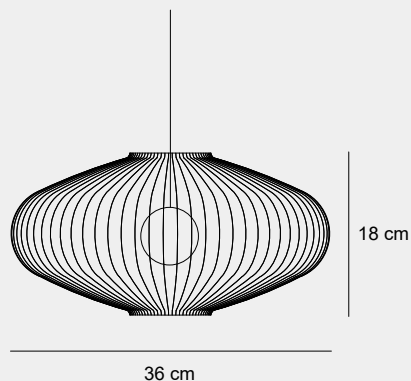

005

018

004

007

Medidas (alto / diámetro)

33 / 60 cm

1000523318

Material	Madera contrachapada
Acabados	Color natural
Tecnología	LED
Bombilla	1 x E-27
IP / IK	20 / Consultar
Potencia	10 W
Voltaje	100-240 V
Frecuencia	50-60 Hz
Transfer	Más en la página 56

009

006

001

011

Medidas (alto / diámetro)

18 / 36 cm

1000543318

Material	Madera contrachapada
Acabados	Color natural
Tecnología	LED
Bombilla	1 x E-27
IP / IK	20 / Consultar
Potencia	10 W
Voltaje	100-240 V
Frecuencia	50-60 Hz
Transfer	Más en la página 56