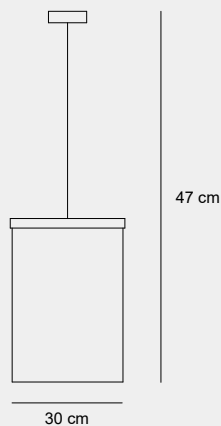

013

003

006

010

Medidas (alto / alto máx. / diámetro)

45 / 120 / 35 cm

1000513302

Material	Madera / Metal / Acero inoxidable 304
Acabados	Negro / Cromado
Tecnología	LED
Bombilla	1 x E-27
IP / IK	20 / Consultar
Potencia	10 W
Voltaje	100-240 V
Frecuencia	50-60 Hz
Transfer	Más en la página 56

009

006

001

011

Medidas (alto / diámetro)

47 / 30 cm

1000590106

Material	Metal / Vidrio
Acabados	Latón / Transparente / Esmerilado
Tecnología	LED
Bombilla	1 x E-27
IP / IK	20 / Consultar
Potencia	10 W
Voltaje	100-240 V
Frecuencia	50-60 Hz
Transfer	Más en la página 56

004

011

015

010

Medidas (alto / diámetro)

23.5 / 10

1000600106

Material	Metal / Vidrio
Acabados	Latón / Transparente / Esmerilado
Tecnología	LED
Bombilla	1 x E-27
IP / IK	20 / Consultar
Potencia	5 W
Voltaje	100-240 V
Frecuencia	50-60 Hz
Transfer	Más en la página 56

001

003

007

002

Medidas (alto / alto máx. / diámetro)

42 / 120 / 63 cm

1000483301

Material	Madera / PC / Aluminio / SS
Acabados	Blanco / Esmerilado / Cromado
Tecnología	LED
Bombilla	1 x E-27
IP / IK	20 / Consultar
Potencia	10 W
Voltaje	100-240 V
Frecuencia	50-60 Hz
Transfer	Más en la página 56