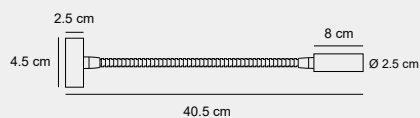

018

017

019

016

Medidas (largo / ancho / alto)

40.5 / 2.5 / 4.5 m

DFL-500004

Material	Aluminio / Acero inoxidable 316
Acabados	Negro
Tecnología	LED
Bombilla	LED CHIP
IP / IK	20 / Consultar
Potencia	3 W
Voltaje	100-240 V
Frecuencia	50-60 Hz
Transfer	Más en la página 56