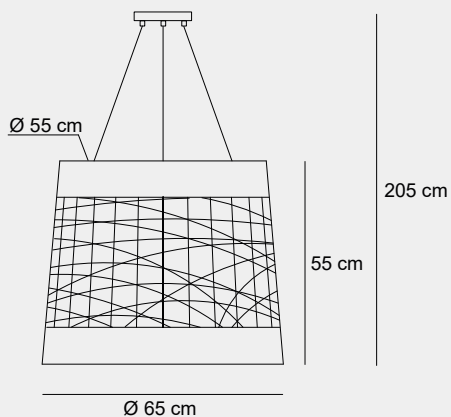

005

015

007

002

Medidas (alto / alto máx. / diámetro)

45 / 195 / 25 cm

1000463932

Material	Cerámica / SS / Aluminio
Acabados	Blanco / Rojo / Acero
Tecnología	LED
Bombilla	1 x E-27
IP / IK	20 / Consultar
Potencia	10 W
Voltaje	100-240 V
Frecuencia	50-60 Hz
Transfer	Más en la página 56

020

002

016

006

Medidas (alto / alto máx. / diámetro)

47.5 / 197 / 55 cm

1000453932

Material	Cerámica / SS / Aluminio
Acabados	Blanco / Rojo / Acero
Tecnología	LED
Bombilla	1 x E-27
IP / IK	20 / Consultar
Potencia	10 W
Voltaje	100-240 V
Frecuencia	50-60 Hz
Transfer	Más en la página 56

005

018

004

007

Medidas (alto / alto máx. / diámetro)

55 / 205 / 65 cm

1000422302

Material	Fibra de vidrio / Vidrio / Metal
Acabados	Negro / Esmerilado / Cromado
Tecnología	LED
Bombilla	4 x E-27
IP / IK	20 / Consultar
Potencia	40 W
Voltaje	100-240 V
Frecuencia	50-60 Hz
Transfer	Más en la página 56

Medidas (alto / alto máx. / diámetro)

110 / 210 / 25 cm

1000432302

Material	Fibra de vidrio / Vidrio / Metal
Acabados	Negro / Esmerilado / Cromado
Tecnología	LED
Bombilla	2 x E-27
IP / IK	20 / Consultar
Potencia	8 W
Voltaje	100-240 V
Frecuencia	50-60 Hz
Transfer	Más en la página 56