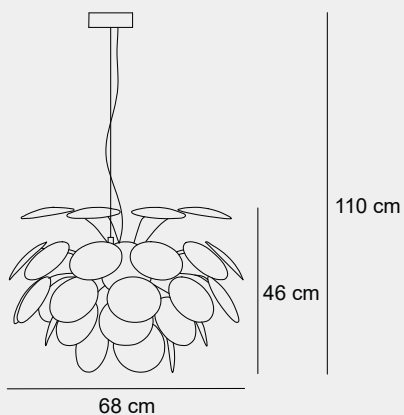

005

012

004

011

Medidas (alto / diámetro)

85 / 60 cm

1000380406

Material	Vidrio / Acero inoxidable 304
Acabados	Latón antiguo
Tecnología	LED
Bombilla	5 x GU-10
IP / IK	20 / Consultar
Potencia	25 W
Voltaje	100-240 V
Frecuencia	50-60 Hz
Transfer	Más en la página 56

009

006

001

005

Medidas (alto / diámetro)

225 / 145 cm

1000370405

Material	Vidrio / Acero inoxidable 304
Acabados	Blanco / Dorado
Tecnología	LED
Bombilla	10 x E-27
IP / IK	20 / Consultar
Potencia	70 W
Voltaje	100-240 V
Frecuencia	50-60 Hz
Transfer	Más en la página 56

015

016

019

020

Medidas (alto / alto máx. / diámetro)

46 / 110 / 68 cm

1000400437

Material	Acero inoxidable 304
Acabados	Beige
Tecnología	LED
Bombilla	1 x E-27
IP / IK	20 / Consultar
Potencia	10 W
Voltaje	100-240 V
Frecuencia	50-60 Hz
Transfer	Más en la página 56

014

011

013

006

Medidas (alto / diámetro)

60 / 150 cm

1000350402

Material	Acero inoxidable 304
Acabados	Negro
Tecnología	LED
Bombilla	7 x GU-10
IP / IK	20 / Consultar
Potencia	35 W
Voltaje	100-240 V
Frecuencia	50-60 Hz
Transfer	Más en la página 56